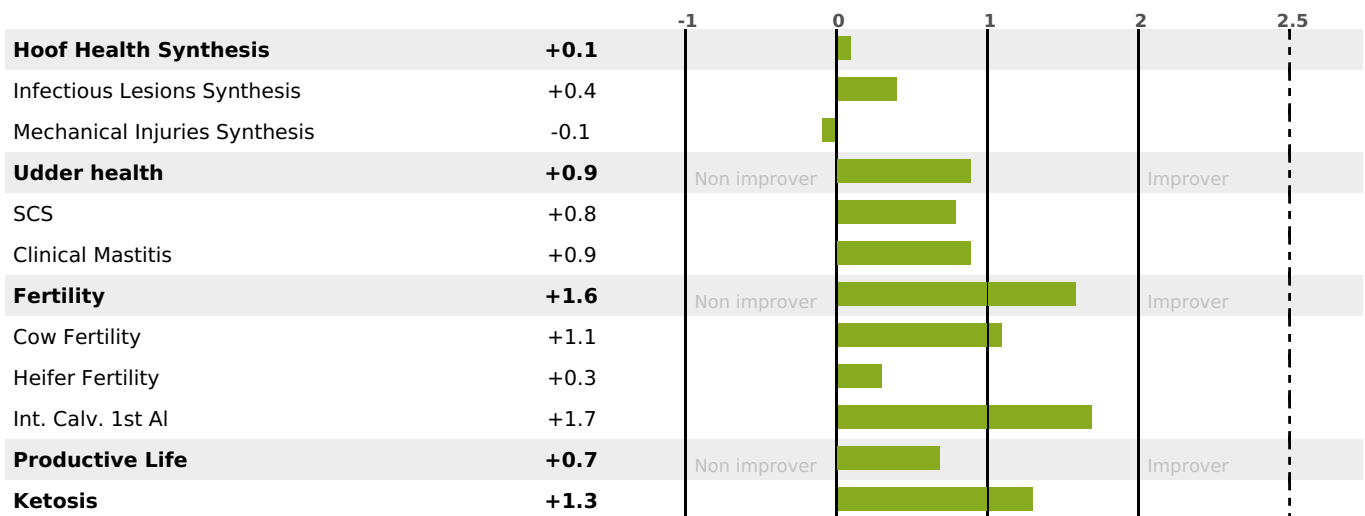

LINCOLN

ISU

HITECH / FUEGO / ROBIN

116

PRODUCTION

Milk Synthesis -3

2066 daughter(s) - 1539 Herd(s) - Rel. 95%

MILK	PROT. (KG)	FAT (KG)	PROT. (%)	FAT (%)	DIGER	K-CAS	B-CAS
-629	-4	-13	+0.24	+0.18	-0.6	BB	A2A2

FUNCTIONAL

MILCA : MIF / MTCP : MTF
MTETR : NC

CALV. EASE	D. CALV. EASE	CALF VIT	D. CALF VIT.
95	95	95	95

HEALTH

1.8

NEW

820 daughter(s) - 613 Herd(s) - **Reliability 95**

FR 0115039657 - N° 89907
 BREEDER : GAEC DE L'IRANCE
 DAM : HONTEUSE
 3-305 9308KG 39,3 35,8