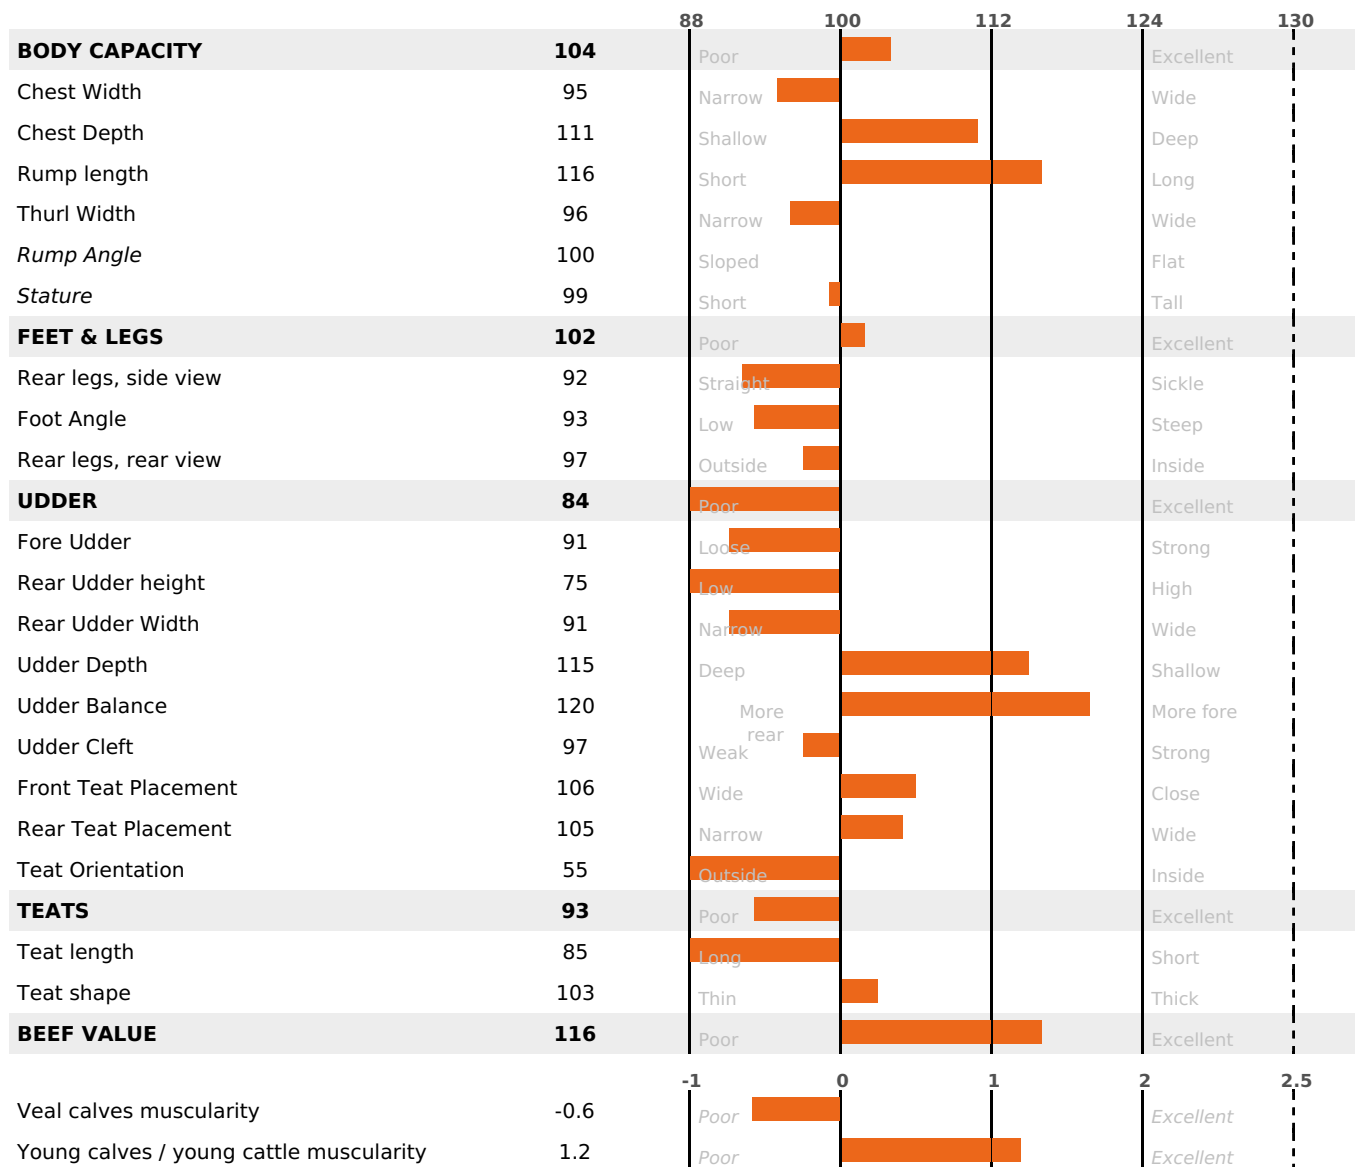

LINCOLN

ISU

HITECH / FUEGO / ROBIN

116

PRODUCTION

Milk Synthesis -3

2066 daughter(s) - 1539 Herd(s) - Rel. 95%

MILK	PROT. (KG)	FAT (KG)	PROT. (%)	FAT (%)	DIGER	K-CAS	B-CAS
-629	-4	-13	+0.24	+0.18	-0.6	BB	A2A2

FUNCTIONAL

MILCA : MIF / MTCP : MTF
MTETR : NC

CALV. EASE	D. CALV. EASE	CALF VIT	D. CALF VIT.
95	95	95	95

HEALTH

1.8

NEW

820 daughter(s) - 613 Herd(s) - **Reliability 95**

FR 0115039657 - N° 89907
 BREEDER : GAEC DE L'IRANCE
 DAM : HONTEUSE
 3-305 9308KG 39,3 35,8