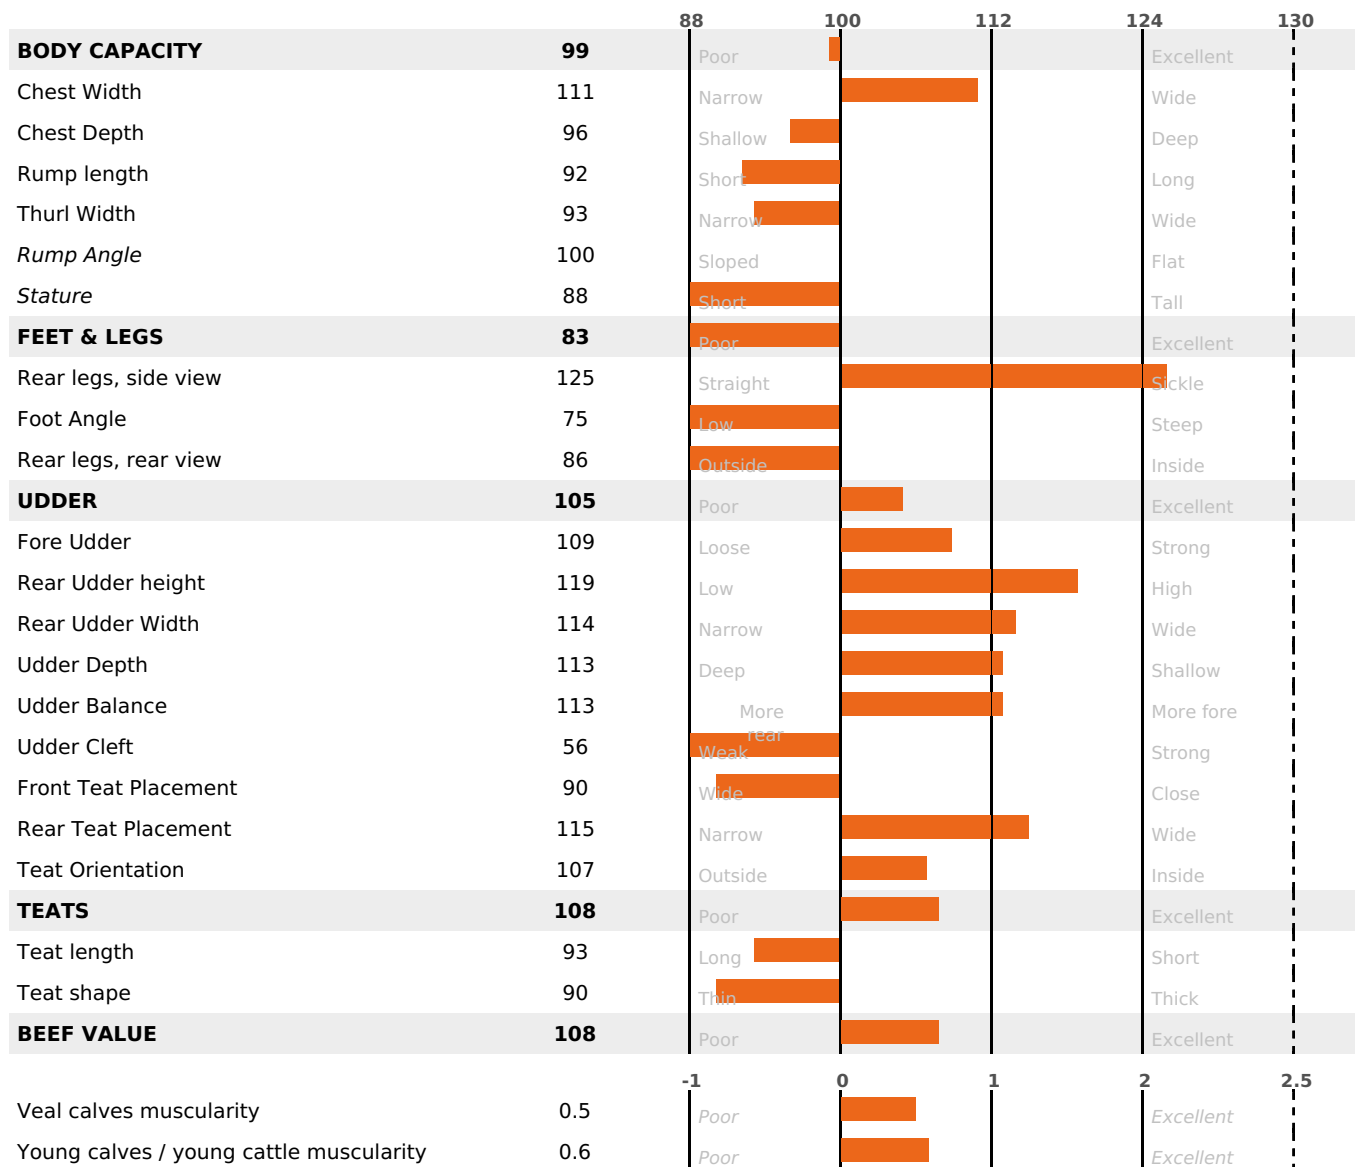

GRAZING

PRODUCTION

Milk Synthesis +25

304 daughter(s) - 279 Herd(s) - Rel. 95%

MILK	PROT. (KG)	FAT (KG)	PROT. (%)	FAT (%)	DIGER	K-CAS	B-CAS
+595	+19	+32	0	+0.12	0.1	AB	A1A2

FUNCTIONAL

MILCA : MIF / MTCP : MTC
MTETR : NC

CALV. EASE	D. CALV. EASE	CALF VIT	D. CALF VIT.
95	86	95	87

HEALTH

1.0

NEW

133 daughter(s) - 119 Herd(s) - **Reliability 84**

FR 2534591940 - N° 90436

BREEDER : GAEC MAILLOT

DAM : GOURMANDE

2-305 9415KG 37,1 36,2