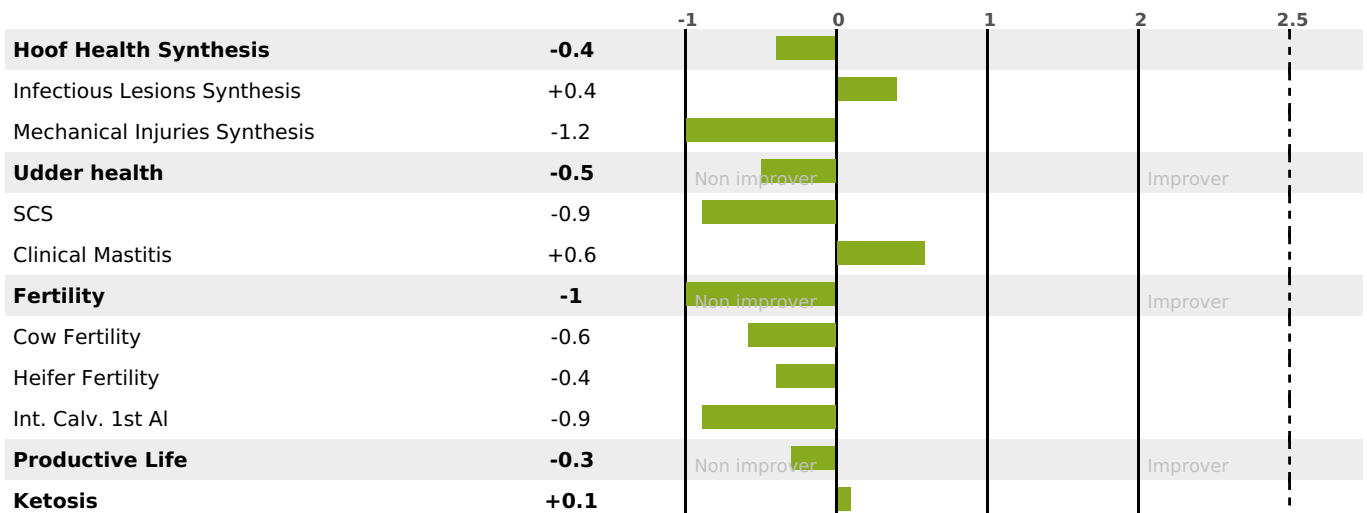

GRAZING

PRODUCTION

Milk Synthesis +8

5 daughter(s) - 5 Herd(s) - Rel. 76%

MILK	PROT. (KG)	FAT (KG)	PROT. (%)	FAT (%)	DIGER	K-CAS	B-CAS
+250	+4	+18	-0.04	+0.11	-0.6	BB	A2A2

FUNCTIONAL

MILCA : MIF / MTCP : MTF
MTETR : NC

CALV. EASE	D. CALV. EASE	CALF VIT	D. CALF VIT.
95	87	95	91

HEALTH

-1.0

NEW

4 daughter(s) - 4 Herd(s) - **Reliability**

65

FR 4640527931 - N° 90398
 BREEDER : EARL DU MAS ROUX
 DAM : IDOLE
 3-305 9441KG 40,4 33,8