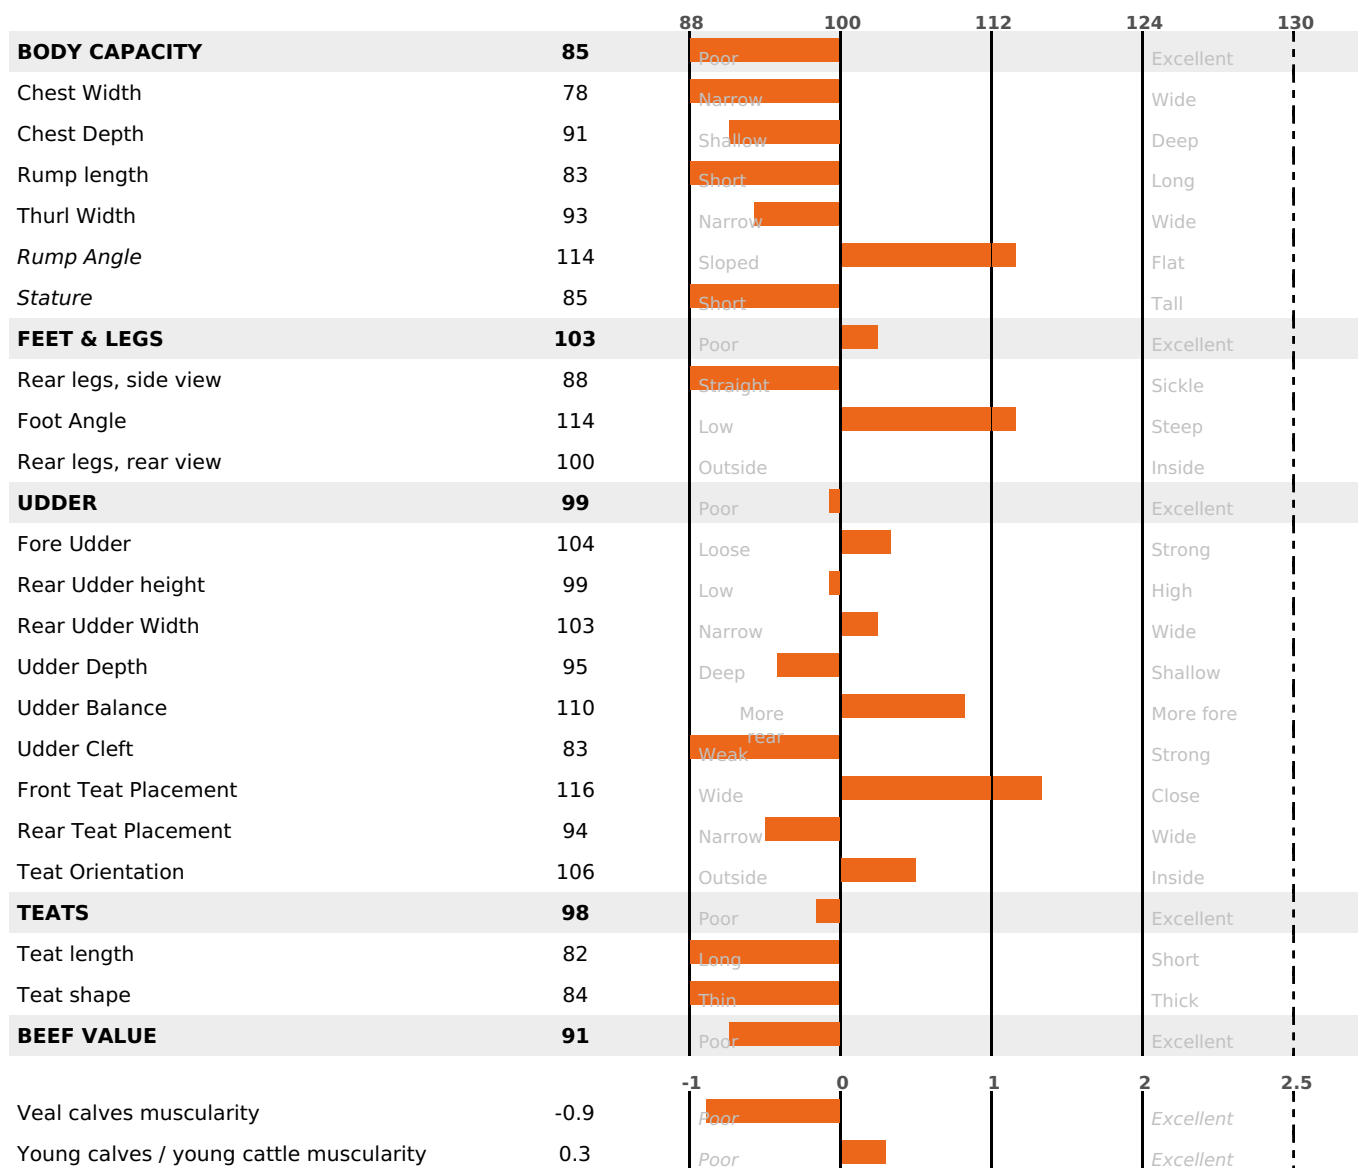

GRAZING

PRODUCTION

Milk Synthesis +8

5 daughter(s) - 5 Herd(s) - Rel. 76%

MILK	PROT. (KG)	FAT (KG)	PROT. (%)	FAT (%)	DIGER	K-CAS	B-CAS
+250	+4	+18	-0.04	+0.11	-0.6	BB	A2A2

FUNCTIONAL

MILCA : MIF / MTCP : MTF
MTETR : NC

CALV. EASE	D. CALV. EASE	CALF VIT	D. CALF VIT.
95	87	95	91

HEALTH

-1.0

NEW

4 daughter(s) - 4 Herd(s) - **Reliability**

65

FR 4640527931 - N° 90398
 BREEDER : EARL DU MAS ROUX
 DAM : IDOLE
 3-305 9441KG 40,4 33,8