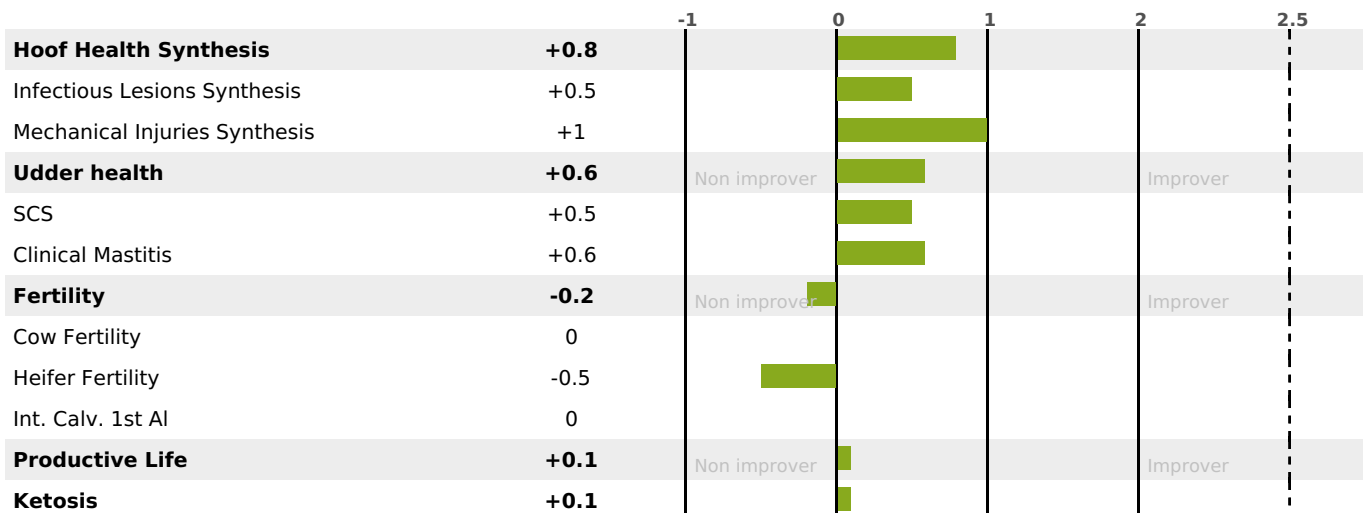

## FUNCTIONAL

MILCA : MIF / MTCP : MTF  
MTETR : NC

CALV. EASE	D. CALV. EASE	CALF VIT	D. CALF VIT.
<b>95</b>	<b>95</b>	<b>95</b>	<b>95</b>

## HEALTH

**0.9**

NEW

884 daughter(s) - 633 Herd(s) - **Reliability 95**

FR 4242358039 - N° 91743

BREEDER : GAEC DE LA FOUGERE-MASSON

DAM : INCONNUE

4-305 8455KG 31,6 31,2