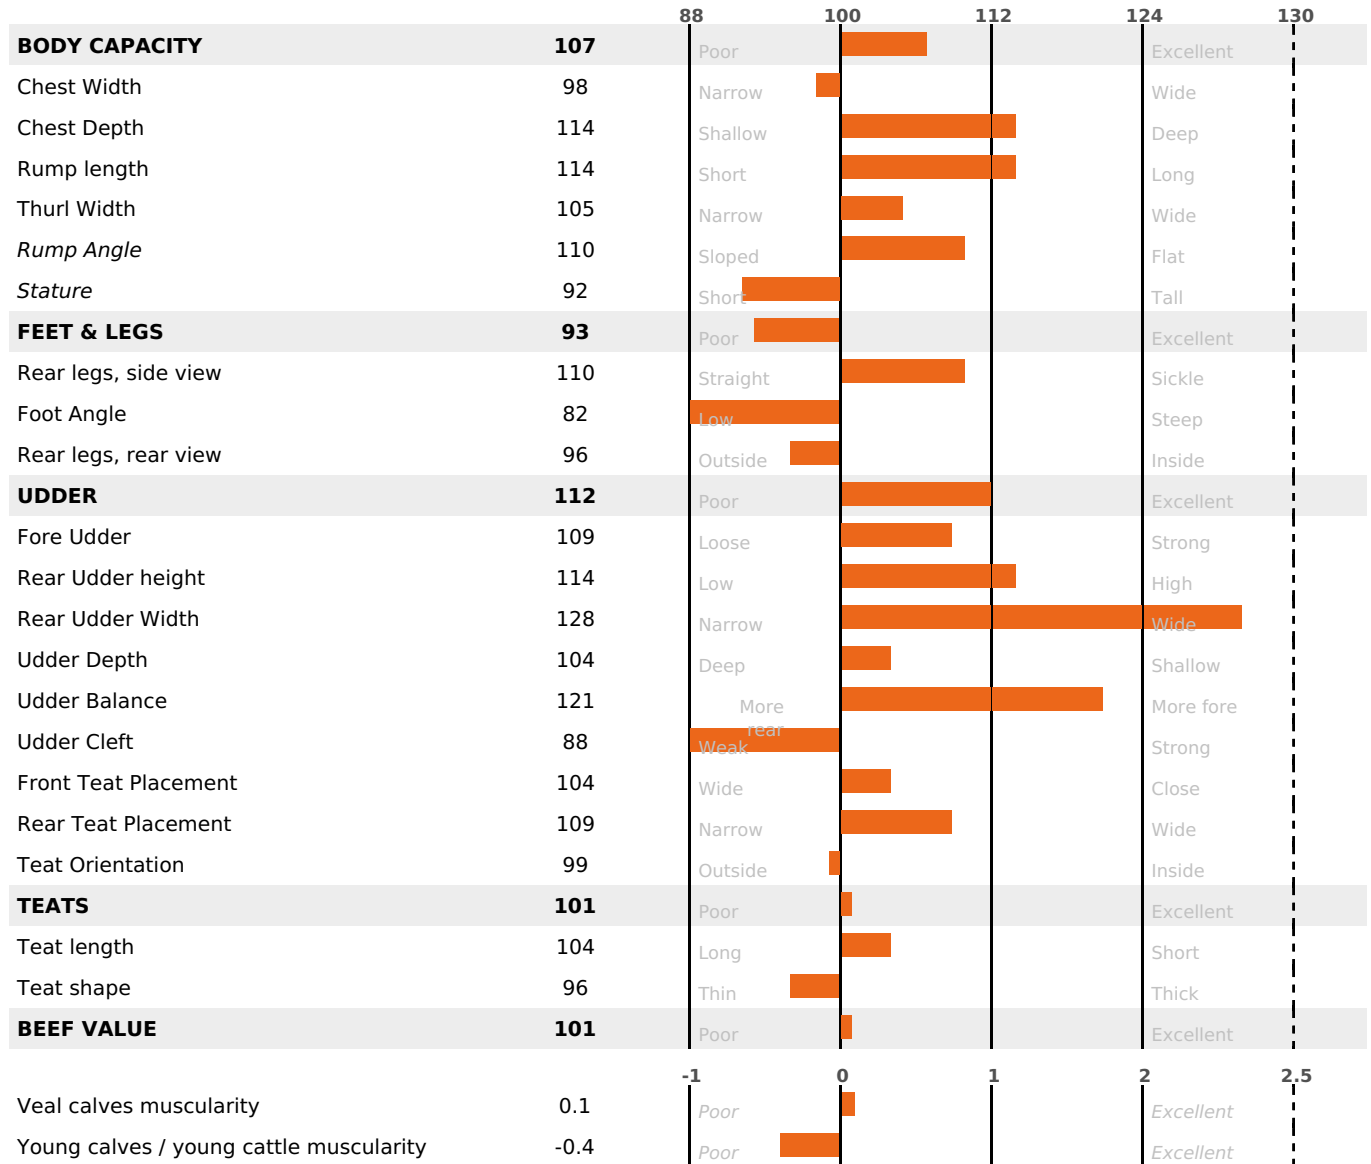

## PRODUCTION

Milk Synthesis **+18**

1703 daughter(s) - 1228 Herd(s) - **Rel. 95%**

MILK	PROT. (KG)	FAT (KG)	PROT. (%)	FAT (%)	DIGER	K-CAS	B-CAS
<b>+167</b>	<b>+13</b>	<b>+17</b>	<b>+0.1</b>	<b>+0.15</b>	<b>-0.4</b>	<b>AB</b>	<b>A1A2</b>

## FUNCTIONAL

MILCA : MIF / MTCP : MTF  
MTETR : NC

CALV. EASE	D. CALV. EASE	CALF VIT	D. CALF VIT.
<b>95</b>	<b>95</b>	<b>95</b>	<b>95</b>

## HEALTH

**0.9**

NEW

884 daughter(s) - 633 Herd(s) - **Reliability 95**

FR 4242358039 - N° 91743

BREEDER : GAEC DE LA FOUGERE-MASSON

DAM : INCONNUE

4-305 8455KG 31,6 31,2