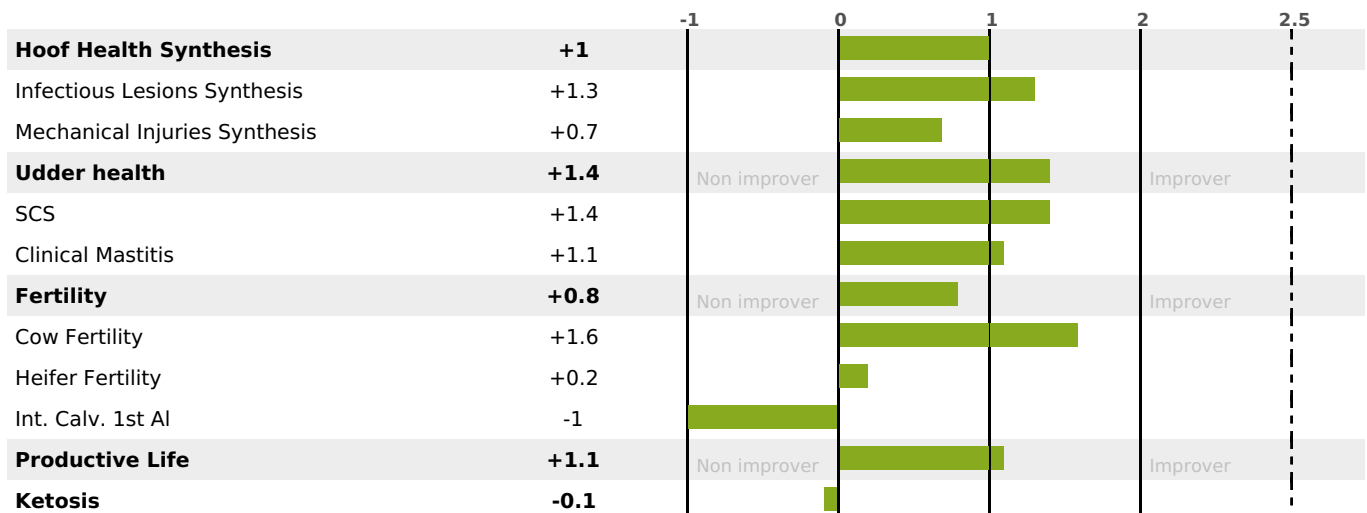

GRAZING

PRODUCTION

Milk Synthesis **+28**

1369 daughter(s) - 989 Herd(s) - **Rel. 95%**

MILK	PROT. (KG)	FAT (KG)	PROT. (%)	FAT (%)	DIGER	K-CAS	B-CAS
+509	+23	+23	+0.09	+0.03	-2.1	BB	A2A2

FUNCTIONAL

MILCA : MIF / MTCP : MTF
MTETR : NC

CALV. EASE	D. CALV. EASE	CALF VIT	D. CALF VIT.
95	95	95	95

HEALTH

2.3

NEW

643 daughter(s) - 490 Herd(s) - **Reliability 94**

FR 2549603124 - N° 91740
 BREEDER : EARL ROBERT LOIC
 DAM : JACARTA
 2-296 7540KG 38,9 33,9