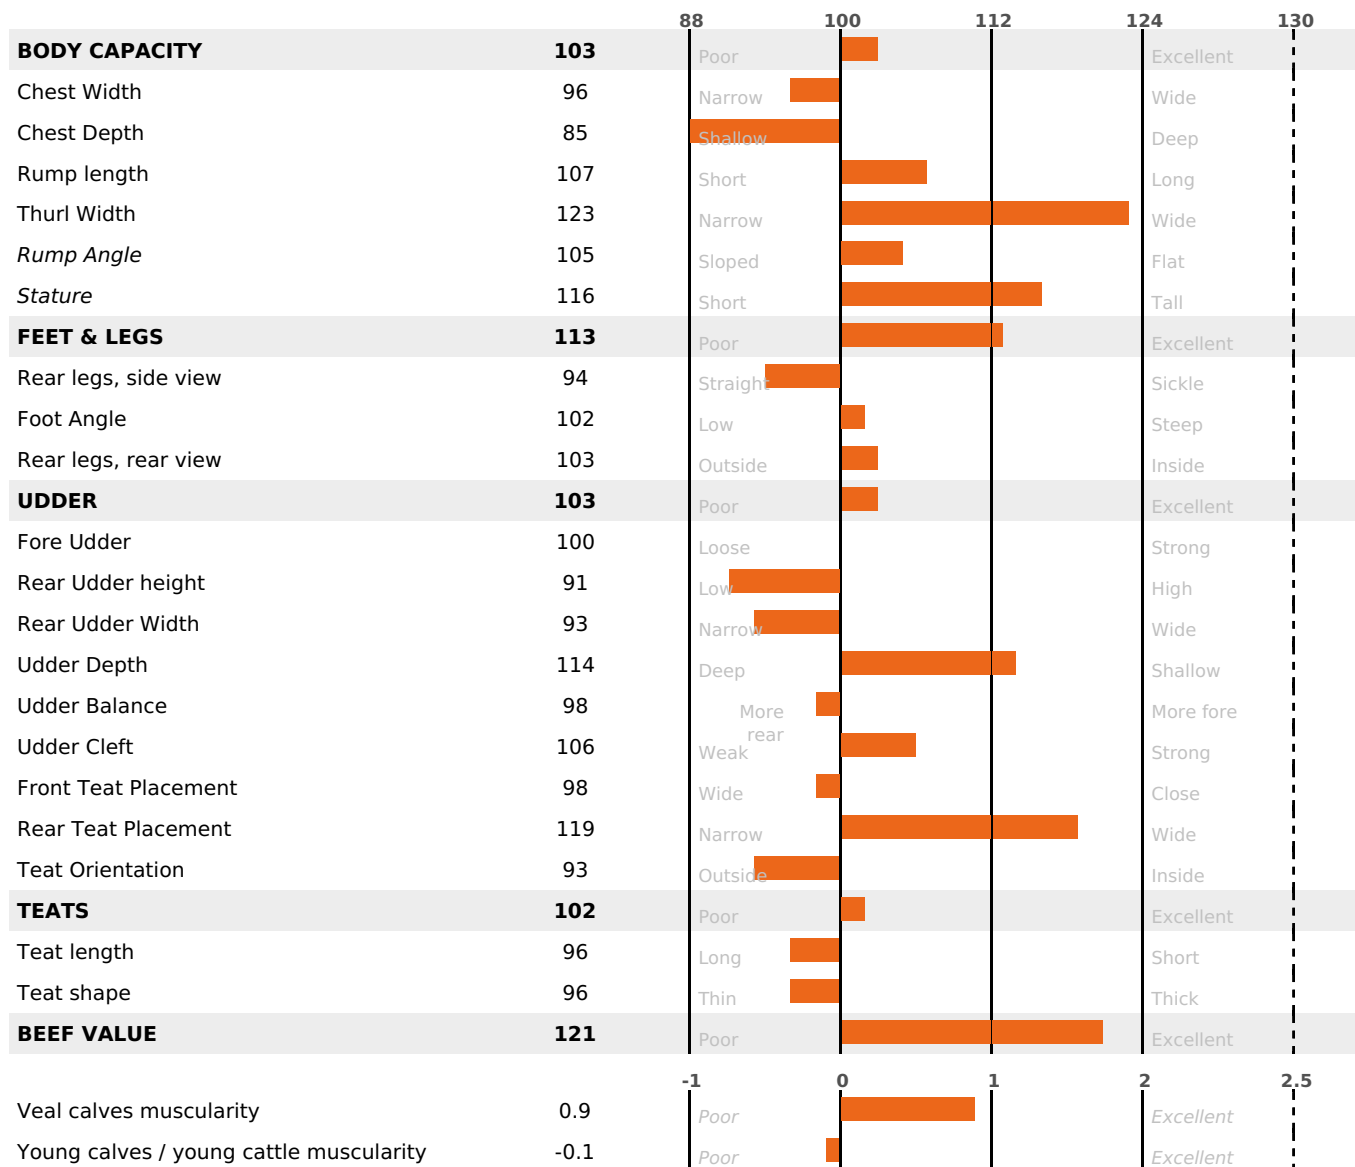

GRAZING

PRODUCTION

Milk Synthesis **+28**

1369 daughter(s) - 989 Herd(s) - **Rel. 95%**

MILK	PROT. (KG)	FAT (KG)	PROT. (%)	FAT (%)	DIGER	K-CAS	B-CAS
+509	+23	+23	+0.09	+0.03	-2.1	BB	A2A2

FUNCTIONAL

MILCA : MIF / MTCP : MTF
MTETR : NC

CALV. EASE	D. CALV. EASE	CALF VIT	D. CALF VIT.
95	95	95	95

HEALTH

2.3

NEW

643 daughter(s) - 490 Herd(s) - **Reliability 94**

FR 2549603124 - N° 91740
 BREEDER : EARL ROBERT LOIC
 DAM : JACARTA
 2-296 7540KG 38,9 33,9