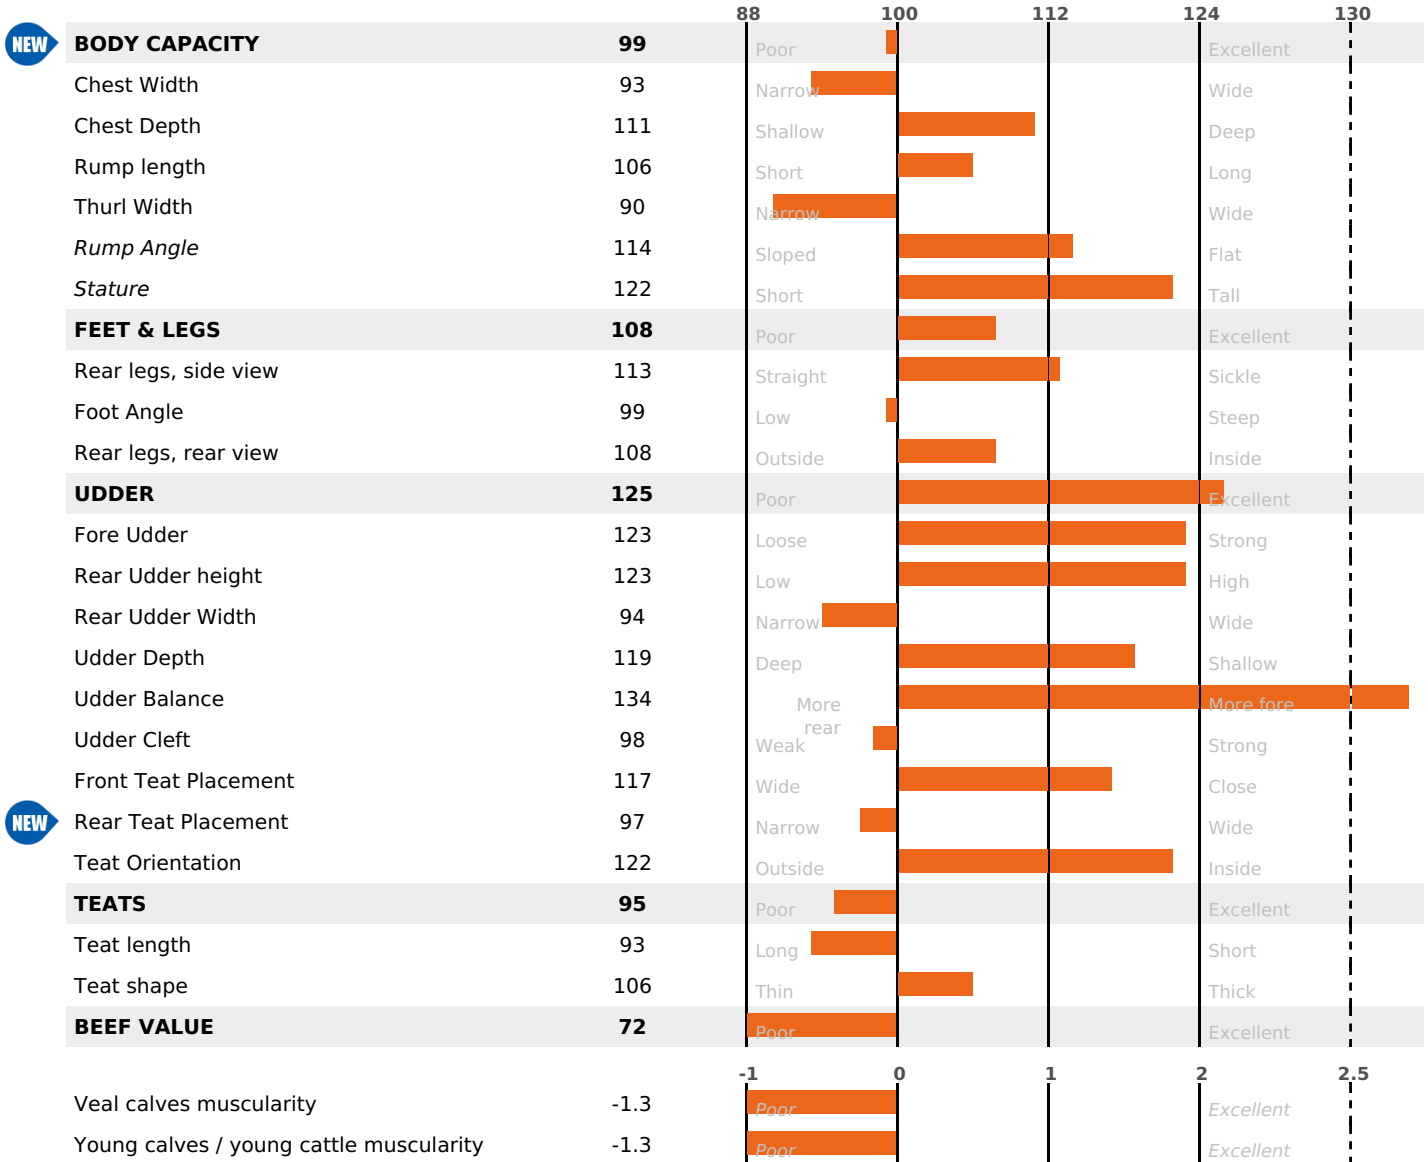

Milk Synthesis **+15**

509 daughter(s) - 418 Herd(s) - **Rel. 95%**

MILK	PROT. (KG)	FAT (KG)	PROT. (%)	FAT (%)	DIGER	K-CAS	B-CAS
+243	+12	+14	+0.07	+0.06	-0.8	BB	A2A2

FUNCTIONAL

MILCA : MIF / MTCP : MTF
MTETR : NC

CALV. EASE	D. CALV. EASE	CALF VIT	D. CALF VIT.
95	86	95	95

HEALTH & REPRODUCTION

NEW

182 daughter(s) - 146 Herd(s) - **Reliability 85**

FR 4242508317 - N° 92033
 BREEDER : GAEC VIAL SIMON
 DAM : HULLOTTE
 5-305 8790KG 39,1 33,8