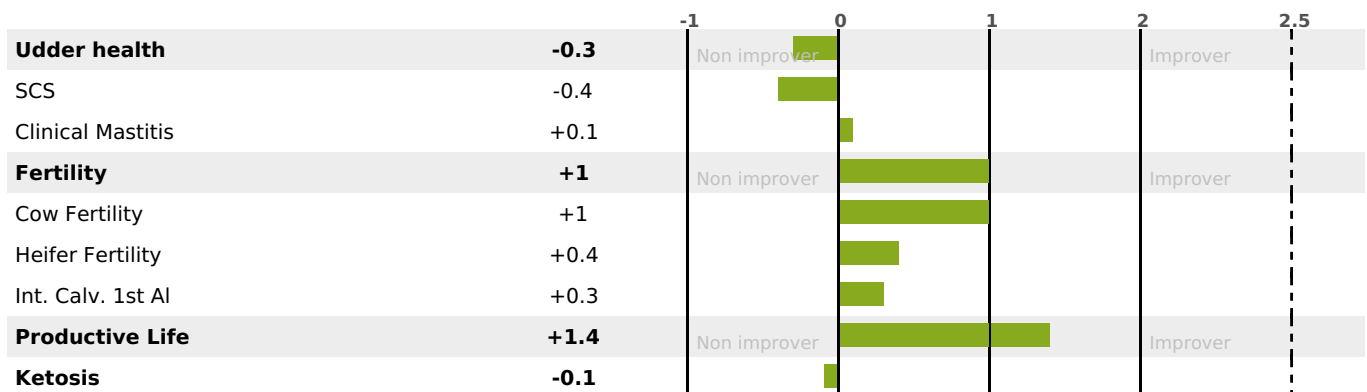

Milk Synthesis **+15**

509 daughter(s) - 418 Herd(s) - **Rel. 95%**

MILK	PROT. (KG)	FAT (KG)	PROT. (%)	FAT (%)	DIGER	K-CAS	B-CAS
+243	+12	+14	+0.07	+0.06	-0.8	BB	A2A2

FUNCTIONAL

MILCA : MIF / MTCP : MTF
MTETR : NC

CALV. EASE	D. CALV. EASE	CALF VIT	D. CALF VIT.
95	86	95	95

HEALTH & REPRODUCTION

NEW

182 daughter(s) - 146 Herd(s) - **Reliability 85**

FR 4242508317 - N° 92033
 BREEDER : GAEC VIAL SIMON
 DAM : HULLOTTE
 5-305 8790KG 39,1 33,8