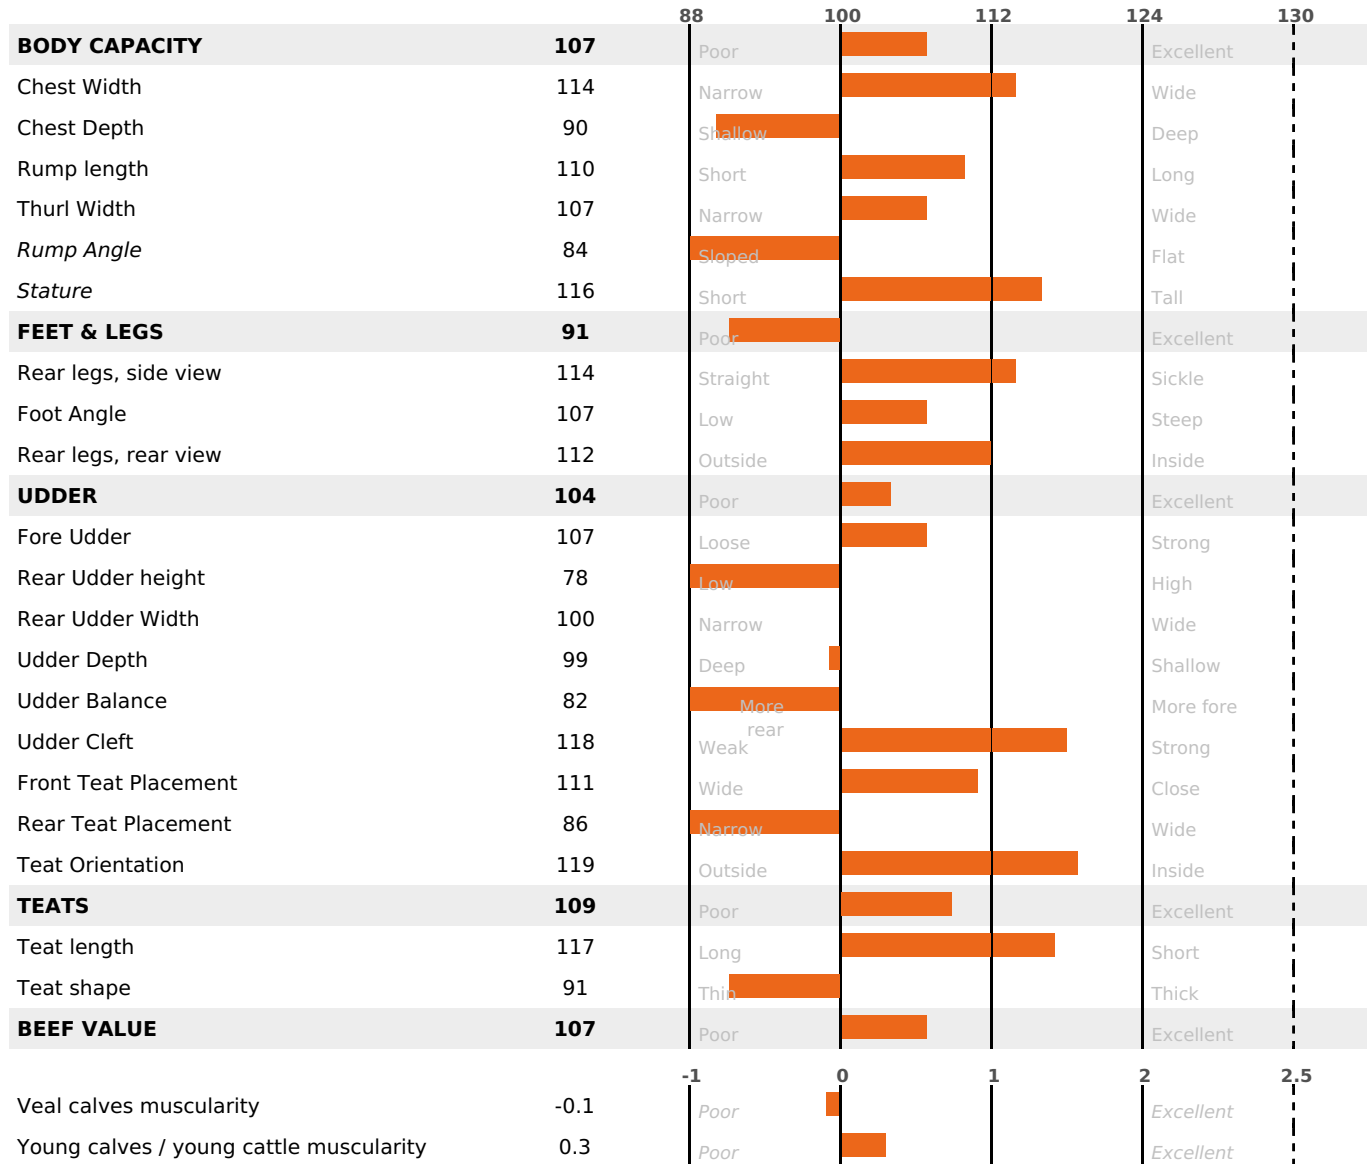

## PRODUCTION

Milk Synthesis **+37**

569 daughter(s) - 471 Herd(s) - **Rel. 95%**

MILK	PROT. (KG)	FAT (KG)	PROT. (%)	FAT (%)	DIGER	K-CAS	B-CAS
<b>+737</b>	<b>+31</b>	<b>+28</b>	<b>+0.12</b>	<b>-0.02</b>	<b>-0.2</b>	<b>AB</b>	<b>A1A2</b>

## FUNCTIONAL

MILCA : MIC / MTCP : MTF  
MTETR : NC

CALV. EASE	D. CALV. EASE	CALF VIT	D. CALF VIT.
<b>95</b>	<b>95</b>	<b>95</b>	<b>95</b>

## HEALTH

**-0.7**

NEW

260 daughter(s) - 226 Herd(s) - **Reliability 89**

FR 7030291150 - N° 91748  
 BREEDER : GAEC DU TERROIR  
 DAM : INFUSION  
 5-305 12993KG 33,2 34,2