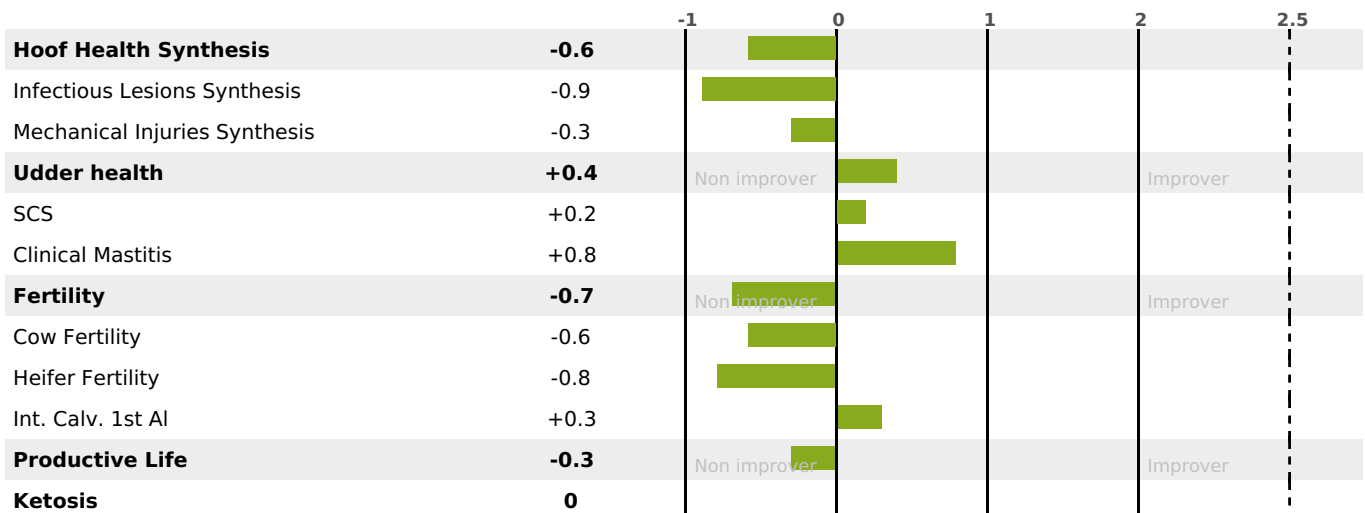

## FUNCTIONAL

MILCA : MIC / MTCP : MTF  
MTETR : NC

CALV. EASE	D. CALV. EASE	CALF VIT	D. CALF VIT.
<b>95</b>	<b>95</b>	<b>95</b>	<b>95</b>

## HEALTH

**-0.7**

NEW

260 daughter(s) - 226 Herd(s) - **Reliability 89**

FR 7030291150 - N° 91748  
 BREEDER : GAEC DU TERROIR  
 DAM : INFUSION  
 5-305 12993KG 33,2 34,2