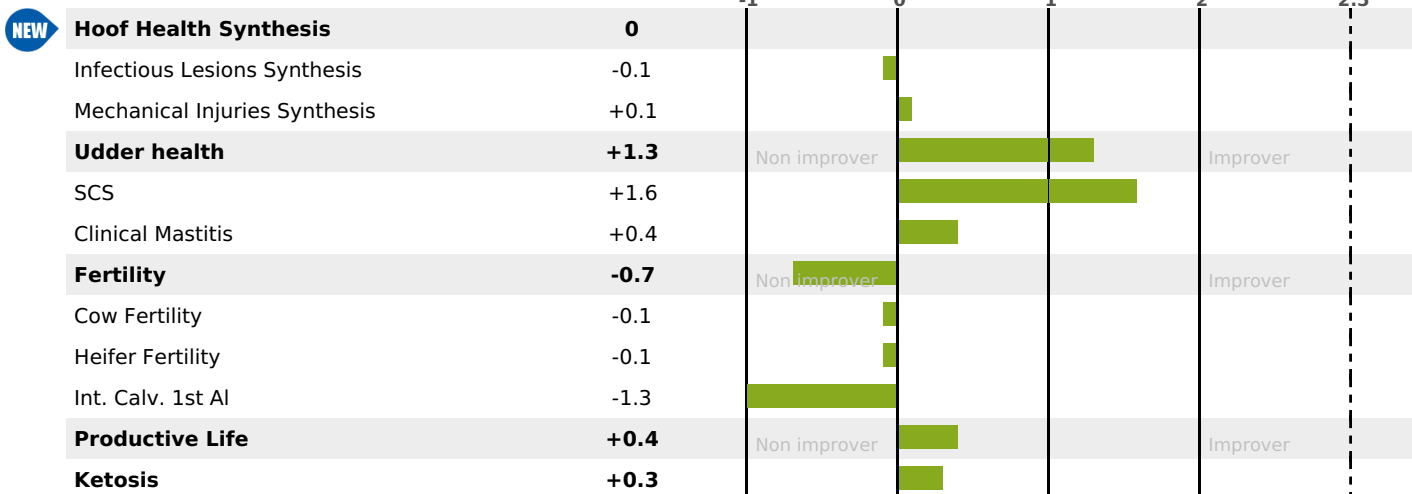

Milk Synthesis **+37**

332 daughter(s) - 283 Herd(s) - **Rel. 95%**

| MILK | PROT. (KG) | FAT (KG) | PROT. (%) | FAT (%) | DIGER | K-CAS | B-CAS |
|-------------|------------|------------|--------------|--------------|-------------|-----------|-------------|
| +772 | +30 | +35 | +0.07 | +0.06 | -0.2 | BB | A2A2 |

FUNCTIONAL

MILCA : MIF / MTCP : MTF
MTETR : NC

| CALV. EASE | D. CALV. EASE | CALF VIT | D. CALF VIT. |
|------------|---------------|-----------|--------------|
| 95 | 95 | 95 | 95 |

HEALTH

165 daughter(s) - 138 Herd(s) - **Reliability 86**

FR 4316186377 - N° 90922
 BREEDER : GAEC DES FLEURS SAUVAGES
 DAM : IVOIRE
 4-305 7843KG 38,4 36,5