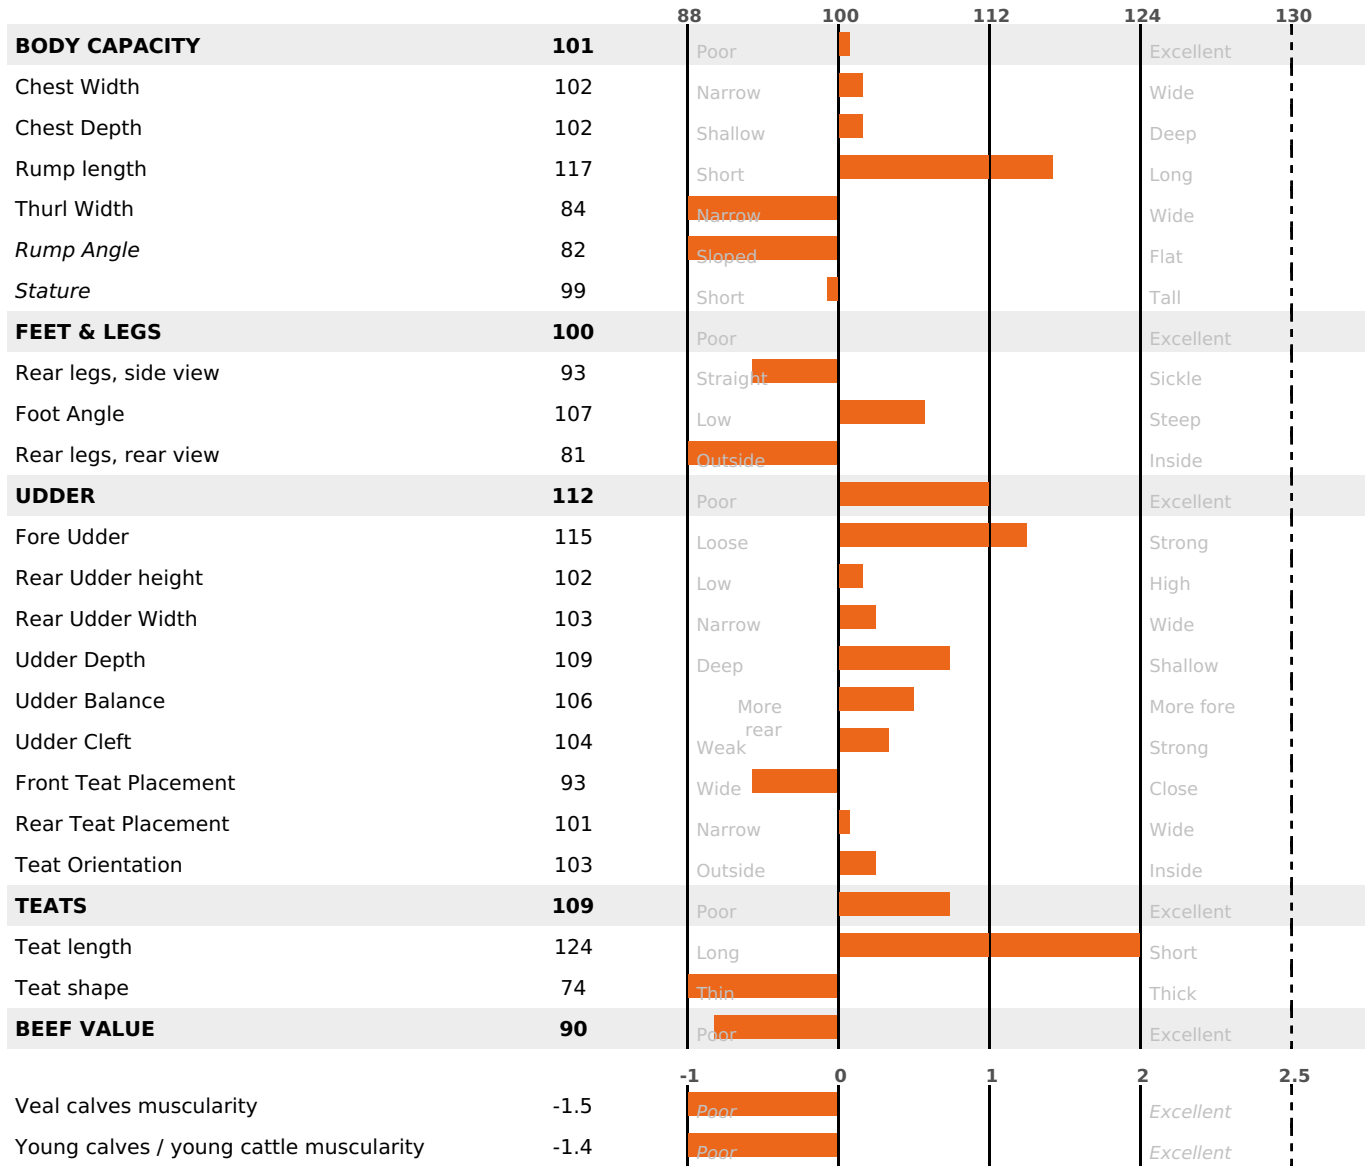

Milk Synthesis **+37**

332 daughter(s) - 283 Herd(s) - **Rel. 95%**

| MILK | PROT. (KG) | FAT (KG) | PROT. (%) | FAT (%) | DIGER | K-CAS | B-CAS |
|-------------|------------|------------|--------------|--------------|-------------|-----------|-------------|
| +772 | +30 | +35 | +0.07 | +0.06 | -0.2 | BB | A2A2 |

FUNCTIONAL

MILCA : MIF / MTCP : MTF
MTETR : NC

| CALV. EASE | D. CALV. EASE | CALF VIT | D. CALF VIT. |
|------------|---------------|-----------|--------------|
| 95 | 95 | 95 | 95 |

HEALTH

165 daughter(s) - 138 Herd(s) - **Reliability 86**

FR 4316186377 - N° 90922
 BREEDER : GAEC DES FLEURS SAUVAGES
 DAM : IVOIRE
 4-305 7843KG 38,4 36,5