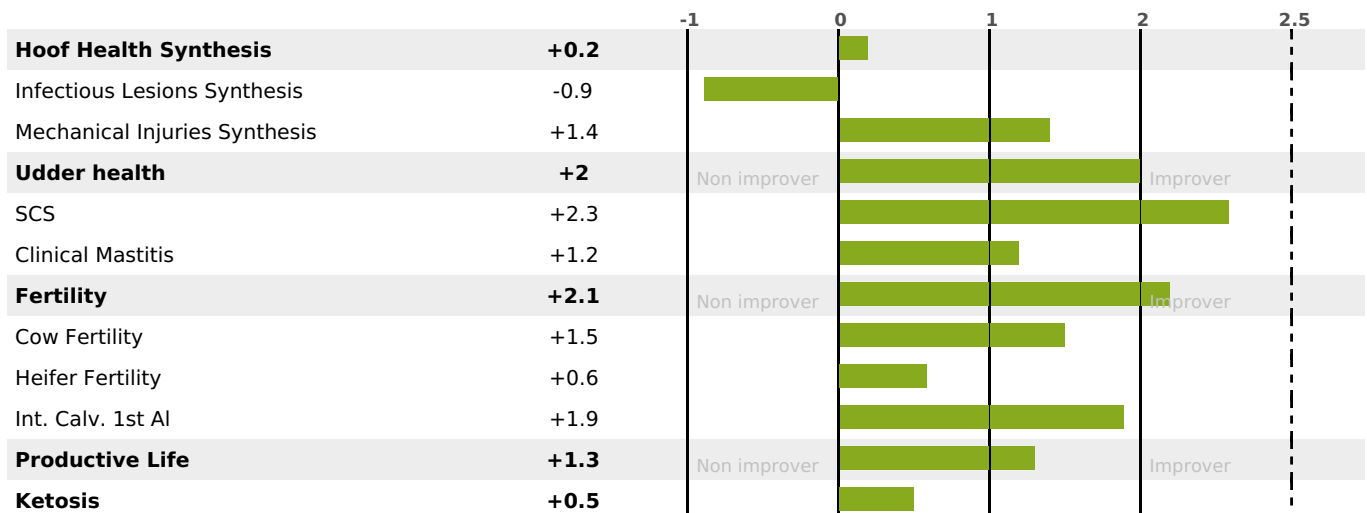

GRAZING

PRODUCTION

Milk Synthesis **+26**

6413 daughter(s) - 2953 Herd(s) - **Rel. 95%**

MILK	PROT. (KG)	FAT (KG)	PROT. (%)	FAT (%)	DIGER	K-CAS	B-CAS
+290	+18	+30	+0.13	+0.26	0.9	AB	A1A2

FUNCTIONAL

MILCA : MIF / MTCP : MTF
MTETR : NC

CALV. EASE	D. CALV. EASE	CALF VIT	D. CALF VIT.
95	95	95	95

HEALTH

2.7

NEW

3496 daughter(s) - 1550 Herd(s) - **Reliability**

95

FR 0116003935 - N° 90936

BREEDER : GAEC DU MILLET