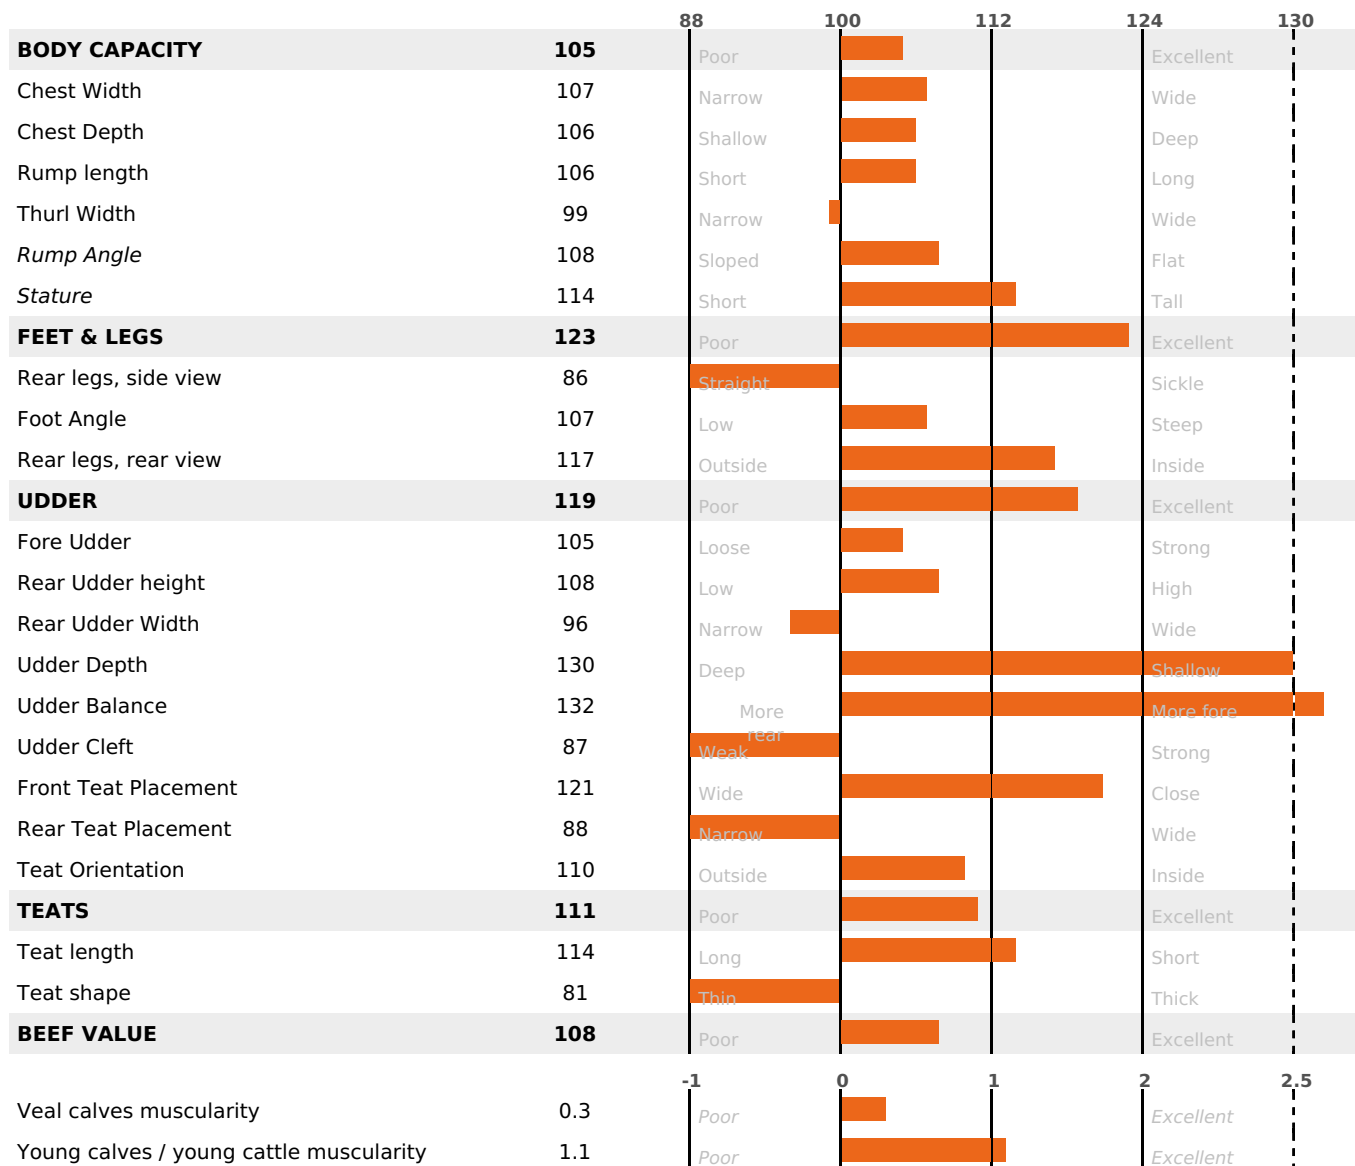

GRAZING

PRODUCTION

Milk Synthesis **+26**

6413 daughter(s) - 2953 Herd(s) - **Rel. 95%**

MILK	PROT. (KG)	FAT (KG)	PROT. (%)	FAT (%)	DIGER	K-CAS	B-CAS
+290	+18	+30	+0.13	+0.26	0.9	AB	A1A2

FUNCTIONAL

MILCA : MIF / MTCP : MTF
MTETR : NC

CALV. EASE	D. CALV. EASE	CALF VIT	D. CALF VIT.
95	95	95	95

HEALTH

2.7

NEW

3496 daughter(s) - 1550 Herd(s) - **Reliability**

95

FR 0116003935 - N° 90936

BREEDER : GAEC DU MILLET

DAM : IROQUOISE

3-302 8790KG 41,2 36,8