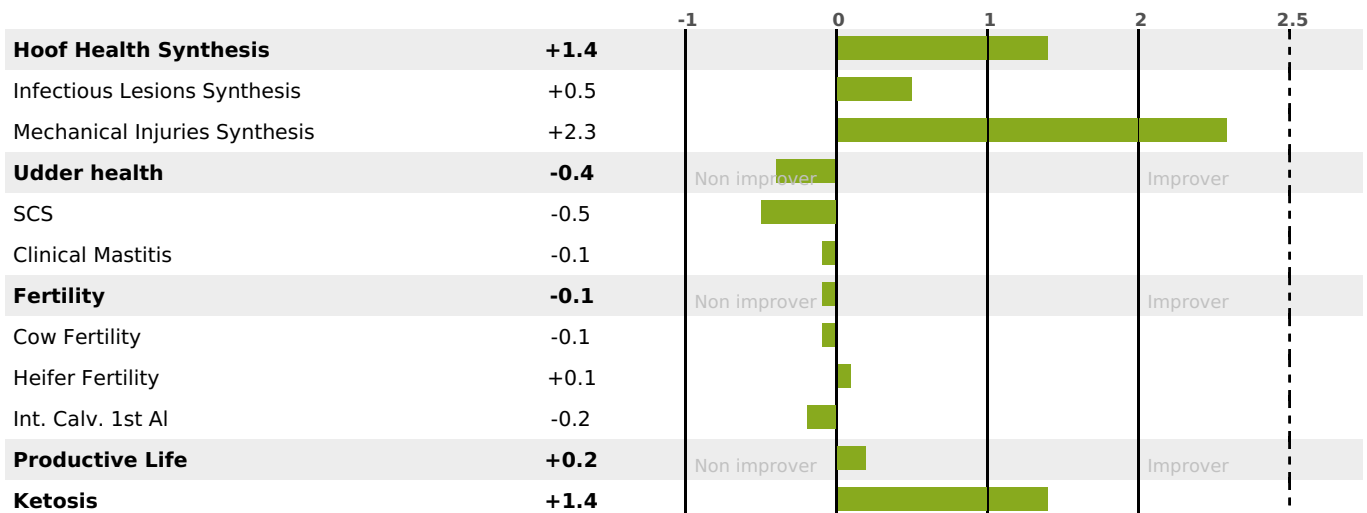

## FUNCTIONAL

MILCA : MIF / MTCP : MTF  
MTETR : NC

CALV. EASE	D. CALV. EASE	CALF VIT	D. CALF VIT.
<b>95</b>	<b>95</b>	<b>95</b>	<b>95</b>

## HEALTH

1.2

NEW

298 daughter(s) - 256 Herd(s) - **Reliability 90**

FR 3802996059 - N° 92030  
 BREEDER : GAEC VALDISERE  
 DAM : INTUITION  
 4-305 10810KG 45,2 37,9