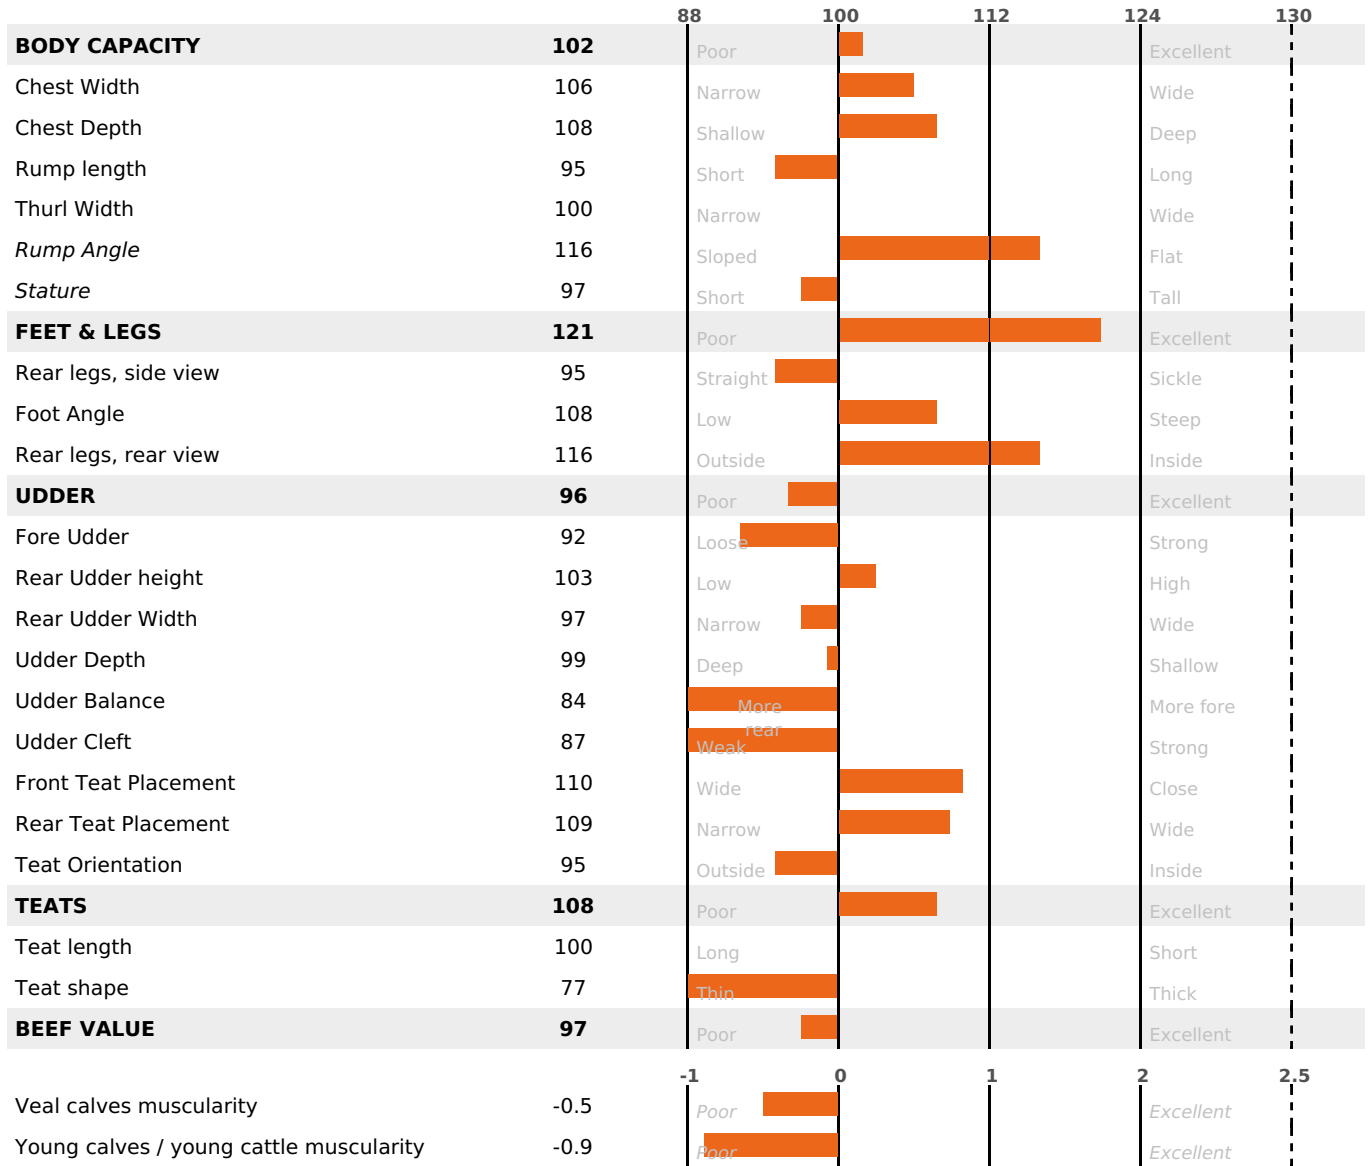

## PRODUCTION

Milk Synthesis **+32**

860 daughter(s) - 686 Herd(s) - **Rel. 95%**

MILK	PROT. (KG)	FAT (KG)	PROT. (%)	FAT (%)	DIGER	K-CAS	B-CAS
<b>+400</b>	<b>+26</b>	<b>+23</b>	<b>+0.18</b>	<b>+0.1</b>	<b>0.2</b>	<b>BB</b>	<b>A2A2</b>

## FUNCTIONAL

MILCA : MIF / MTCP : MTF  
MTETR : NC

CALV. EASE	D. CALV. EASE	CALF VIT	D. CALF VIT.
<b>95</b>	<b>95</b>	<b>95</b>	<b>95</b>

## HEALTH

1.2

NEW

298 daughter(s) - 256 Herd(s) - **Reliability 90**

FR 3802996059 - N° 92030  
 BREEDER : GAEC VALDISERE  
 DAM : INTUITION  
 4-305 10810KG 45,2 37,9