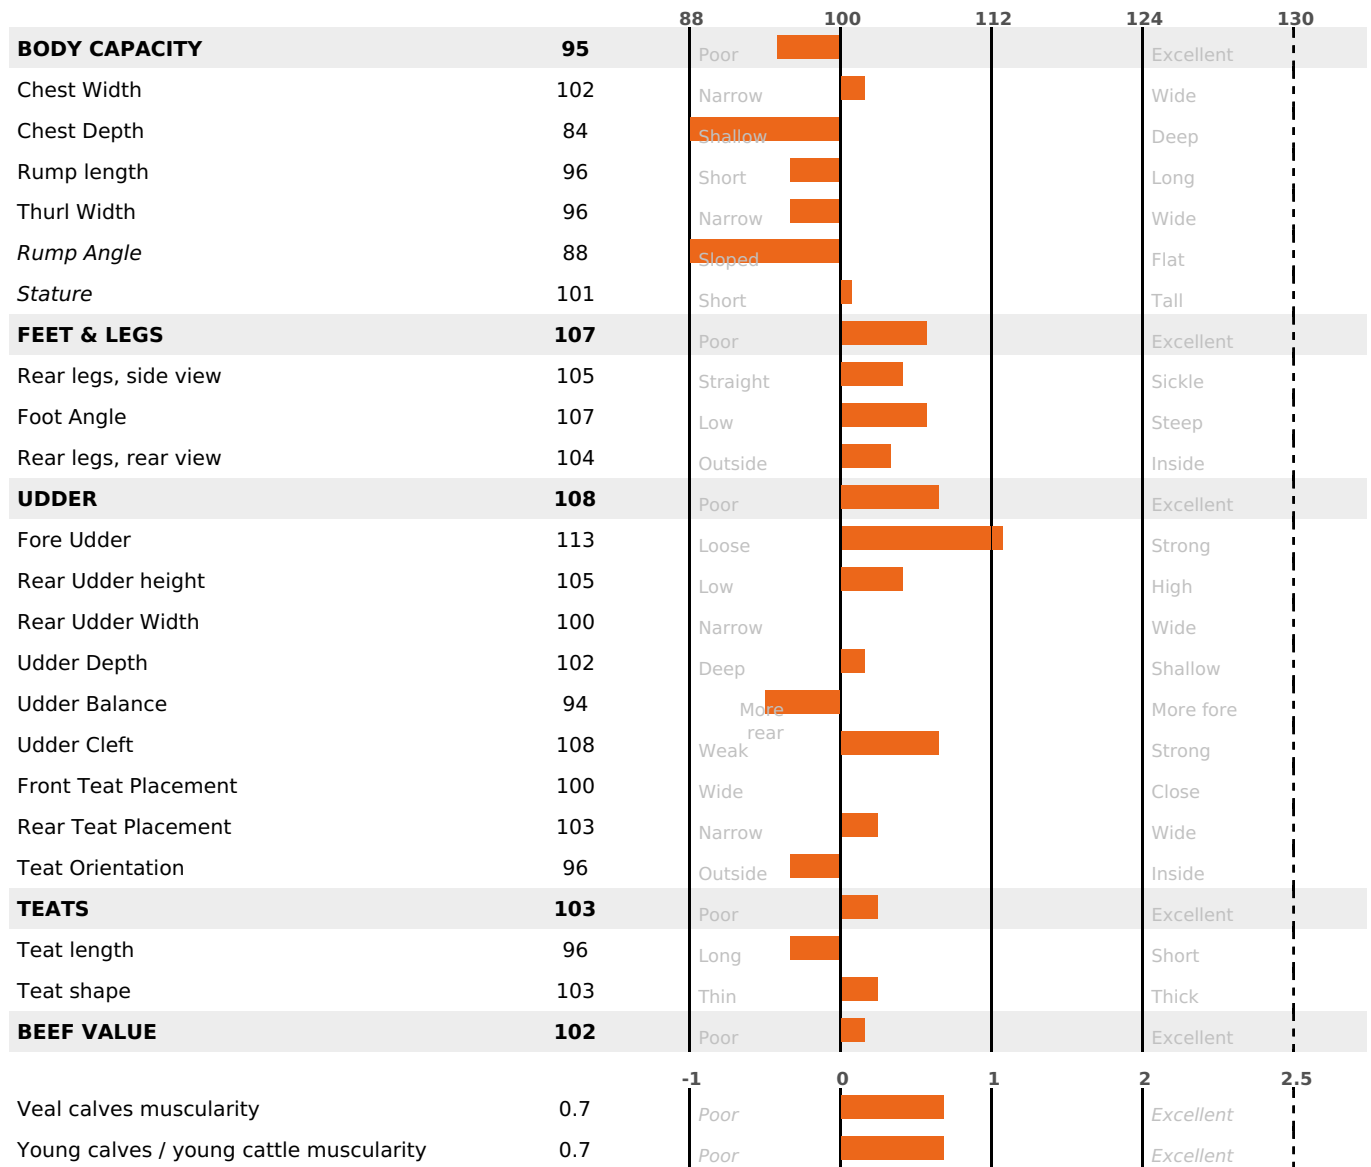

## PRODUCTION

Milk Synthesis **+39**

498 daughter(s) - 426 Herd(s) - **Rel. 95%**

| MILK | PROT. (KG) | FAT (KG) | PROT. (%) | FAT (%) | DIGER | K-CAS | B-CAS |
|------|------------|----------|-----------|---------|-------|-------|-------|
| -30  | +27        | +31      | +0.41     | +0.47   | 0.4   | BB    | A1A2  |

## FUNCTIONAL

MILCA : MIF / MTCP : MTC  
MTETR : NC

| CALV. EASE | D. CALV. EASE | CALF VIT | D. CALF VIT. |
|------------|---------------|----------|--------------|
| 95         | 87            | 95       | 92           |

## HEALTH

0.2

NEW

194 daughter(s) - 173 Herd(s) - **Reliability 86**

FR 2545109367 - N° 90912

BREEDER : GAEC DU MONT DU CIEL

DAM : GABARDINE

3-305 12262KG 37 37