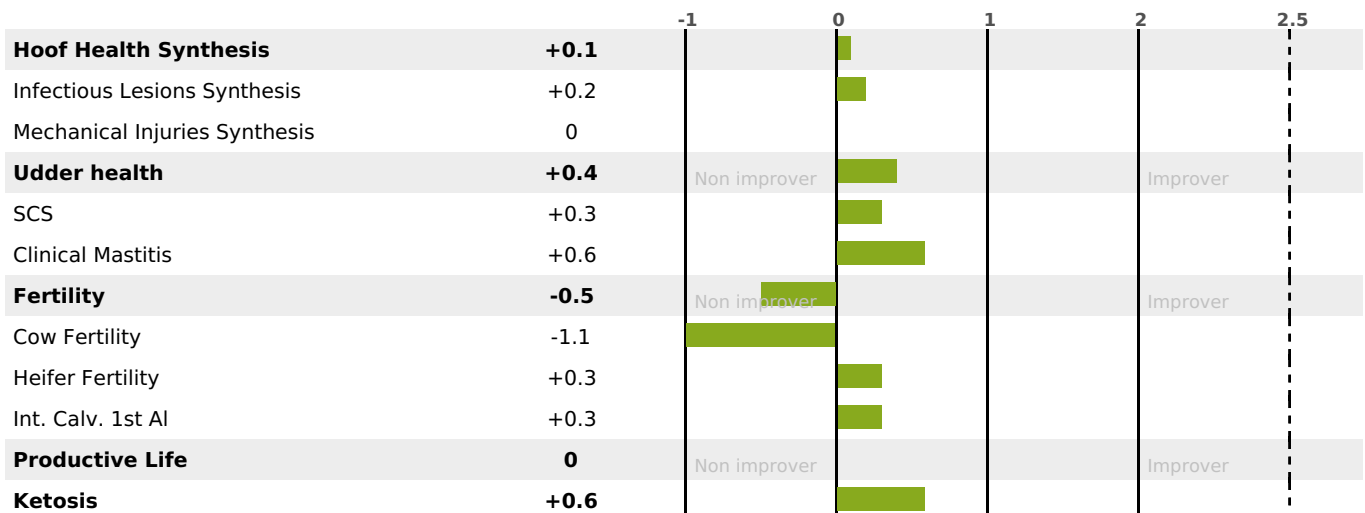

HEALTH

0.2

NEW