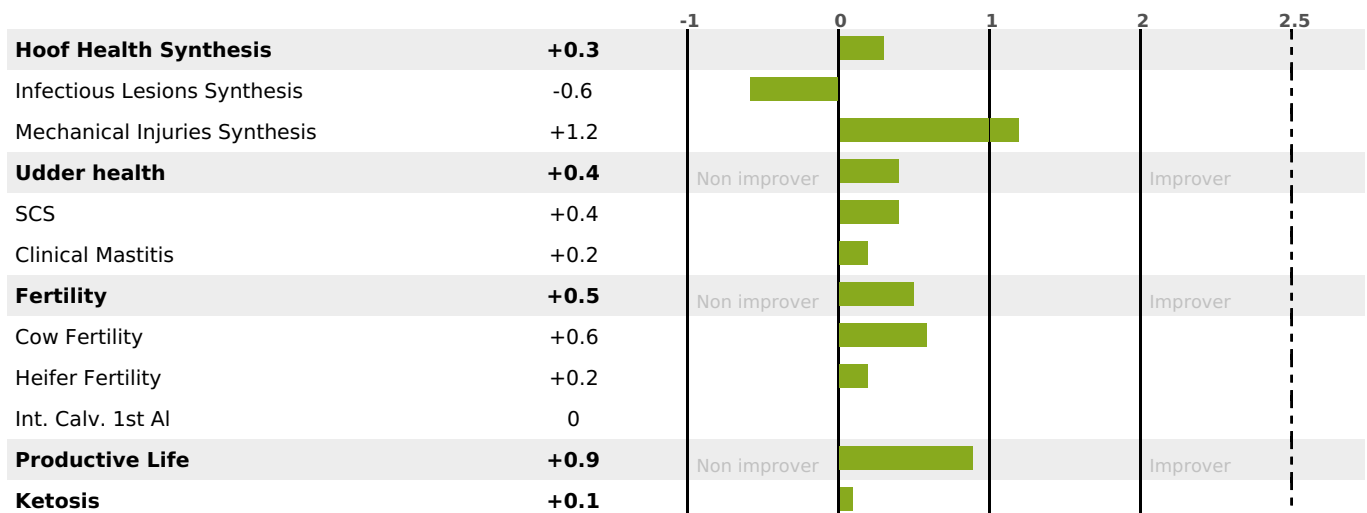

## FUNCTIONAL

MILCA : MIF / MTCP : MTC  
MTETR : NC

CALV. EASE	D. CALV. EASE	CALF VIT	D. CALF VIT.
<b>95</b>	<b>95</b>	<b>95</b>	<b>95</b>

## HEALTH

NEW

228 daughter(s) - 192 Herd(s) - **Reliability 87**

FR 7030039587 - N° 92568  
 BREEDER : GAEC FIGARD  
 DAM : JERICANE  
 4-305 11887KG 52,6 35,7