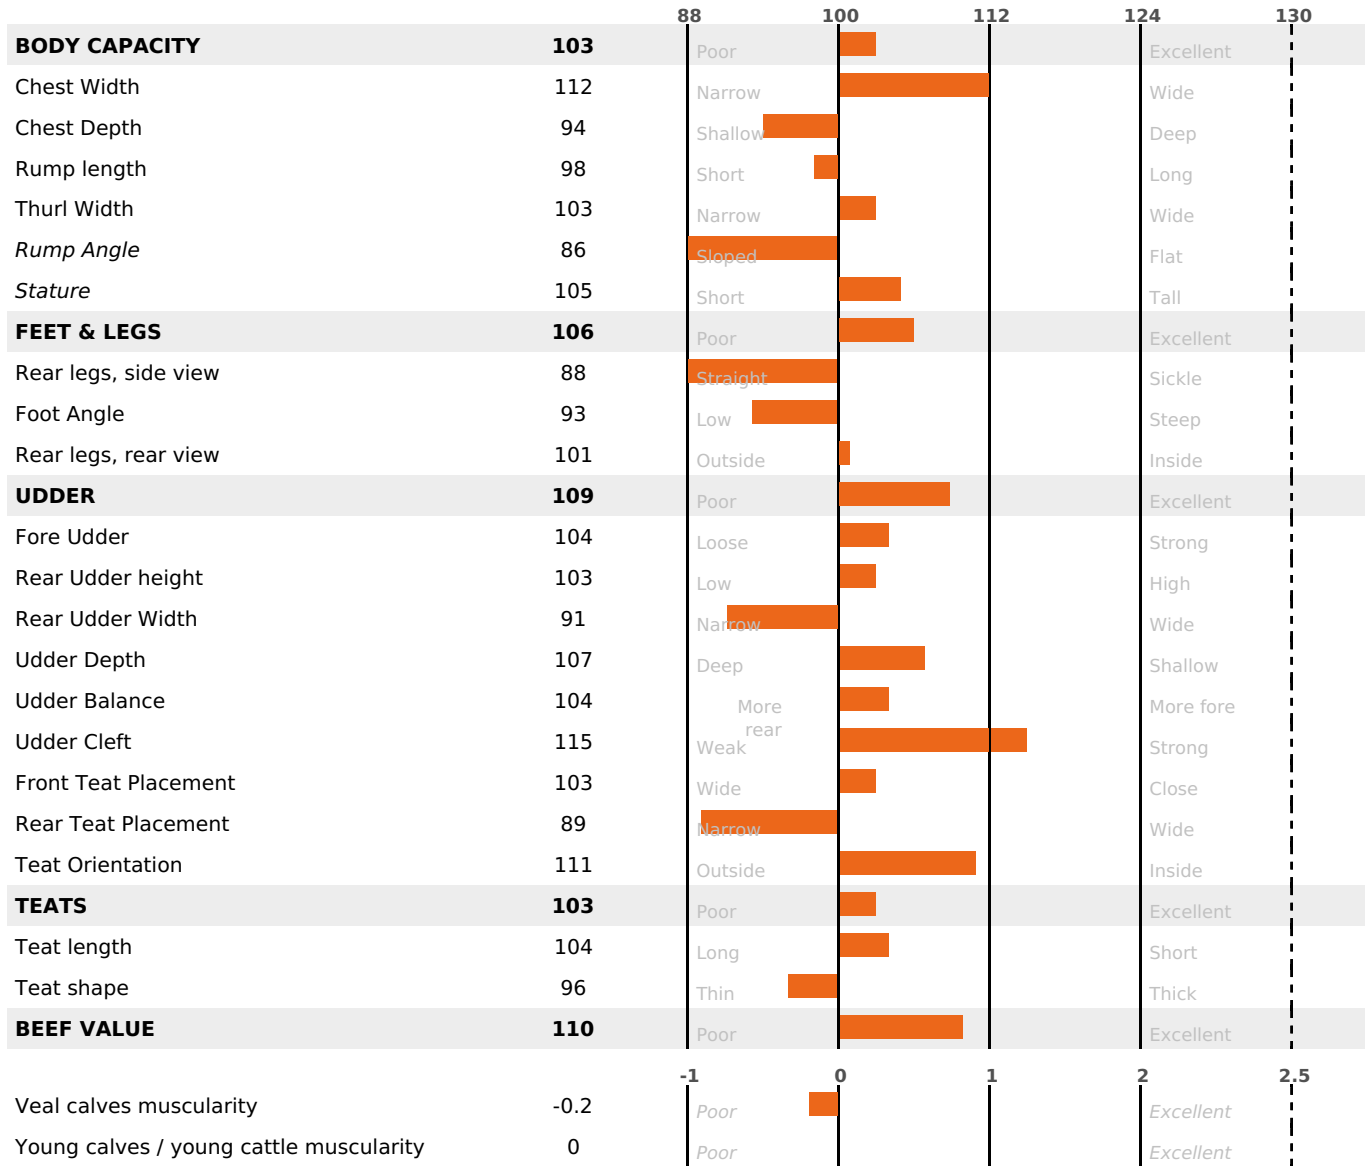

## PRODUCTION

Milk Synthesis **+23**

495 daughter(s) - 397 Herd(s) - **Rel. 95%**

MILK	PROT. (KG)	FAT (KG)	PROT. (%)	FAT (%)	DIGER	K-CAS	B-CAS
<b>+1</b>	<b>+10</b>	<b>+43</b>	<b>+0.15</b>	<b>+0.61</b>	<b>0.7</b>	<b>AB</b>	<b>A1A1</b>

## FUNCTIONAL

MILCA : MIF / MTCP : MTC  
MTETR : NC

CALV. EASE	D. CALV. EASE	CALF VIT	D. CALF VIT.
<b>95</b>	<b>95</b>	<b>95</b>	<b>95</b>

## HEALTH

NEW

228 daughter(s) - 192 Herd(s) - **Reliability 87**

FR 7030039587 - N° 92568  
 BREEDER : GAEC FIGARD  
 DAM : JERICANE  
 4-305 11887KG 52,6 35,7