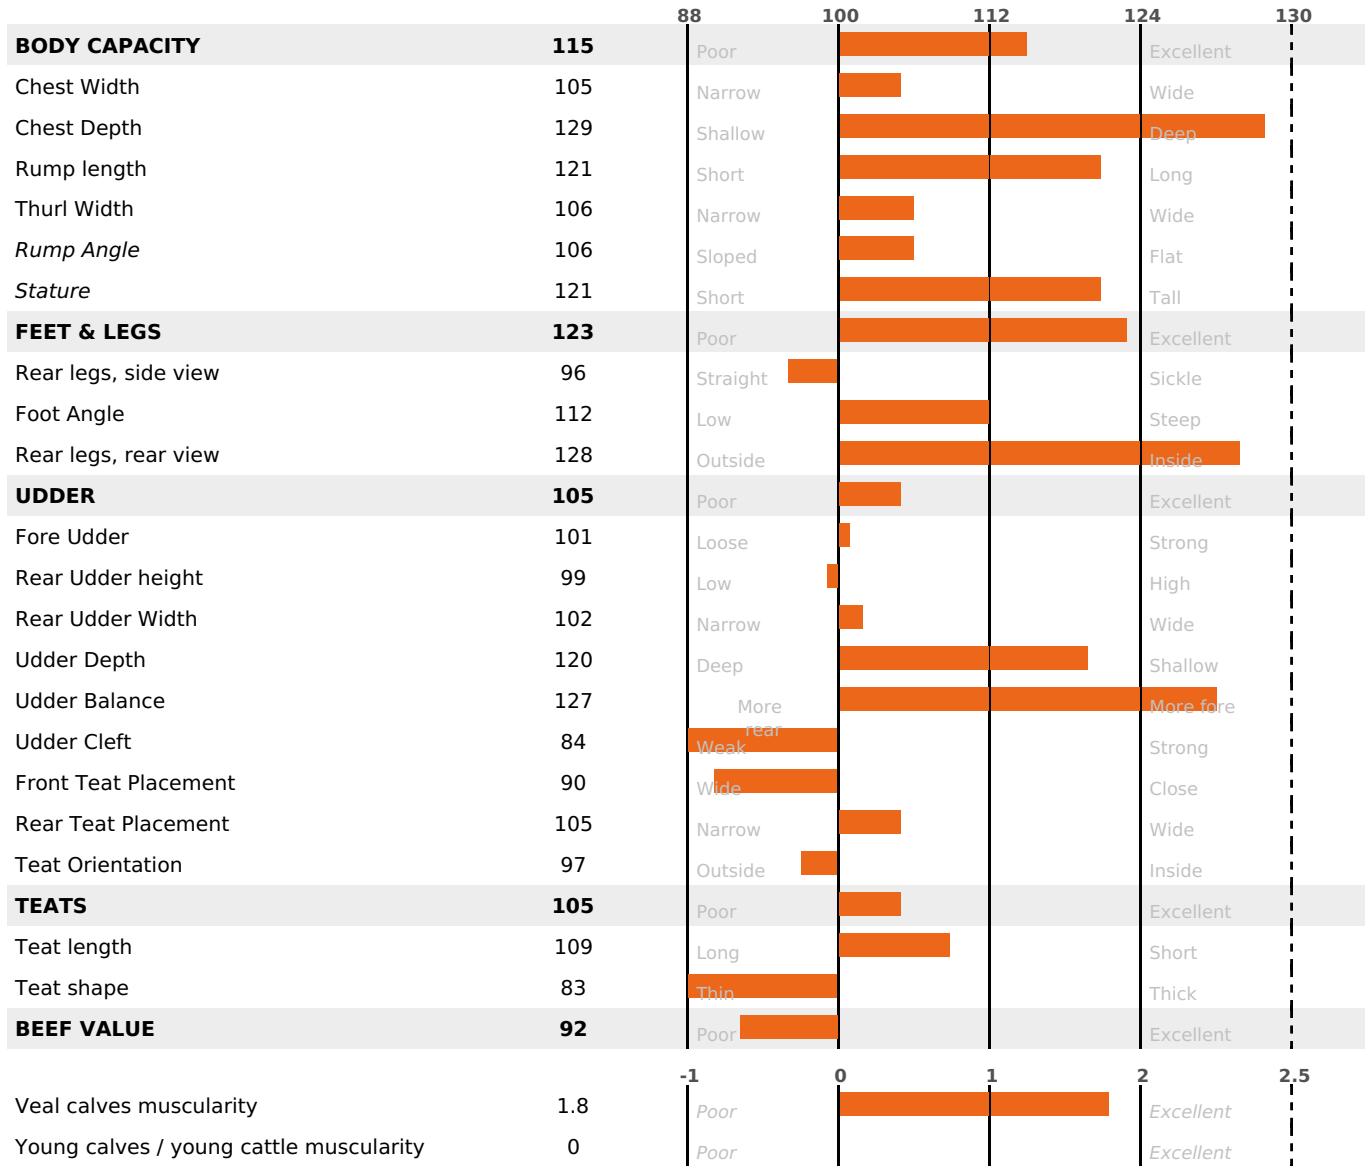

Milk Synthesis **+21**

281 daughter(s) - 244 Herd(s) - **Rel. 95%**

MILK	PROT. (KG)	FAT (KG)	PROT. (%)	FAT (%)	DIGER	K-CAS	B-CAS
+188	+13	+28	+0.11	+0.29	1.8	BB	A2A2

FUNCTIONAL

MILCA : MIF / MTCP : MTF
MTETR : NC

CALV. EASE	D. CALV. EASE	CALF VIT	D. CALF VIT.
94	95	95	95

HEALTH

131 daughter(s) - 113 Herd(s) - **Reliability 82**

FR 2524484458 - N° 94066
 BREEDER : GAEC DU MOUREY
 DAM : HEMATITE
 6-303 9317KG 39,8 35,9