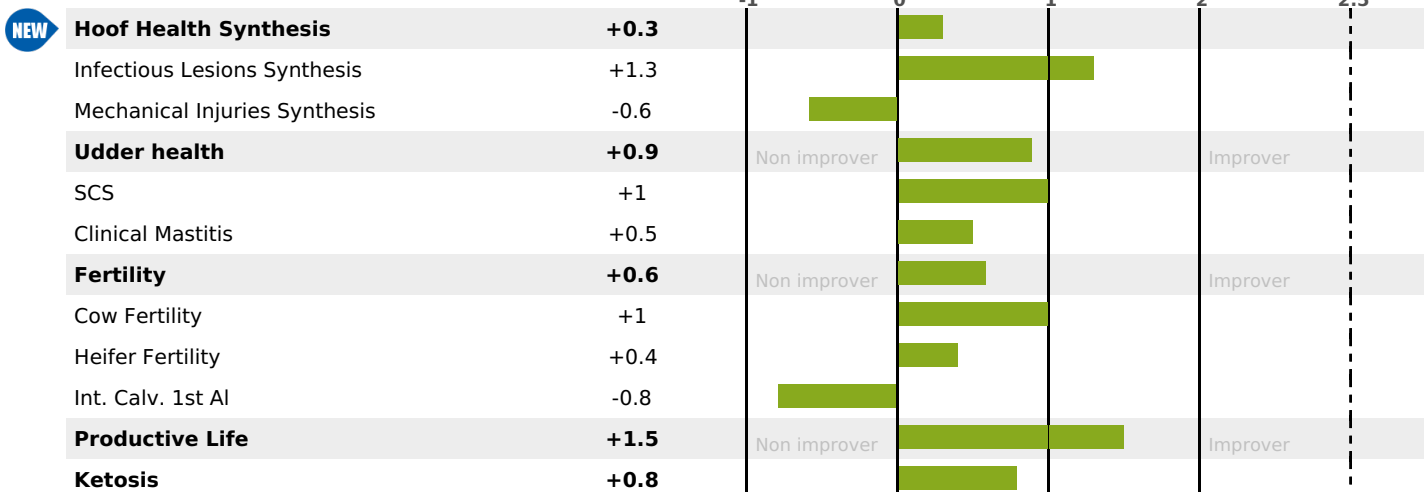

Milk Synthesis **+21**

281 daughter(s) - 244 Herd(s) - **Rel. 95%**

MILK	PROT. (KG)	FAT (KG)	PROT. (%)	FAT (%)	DIGER	K-CAS	B-CAS
+188	+13	+28	+0.11	+0.29	1.8	BB	A2A2

FUNCTIONAL

MILCA : MIF / MTCP : MTF
MTETR : NC

CALV. EASE	D. CALV. EASE	CALF VIT	D. CALF VIT.
94	95	95	95

HEALTH

131 daughter(s) - 113 Herd(s) - **Reliability 82**

FR 2524484458 - N° 94066
 BREEDER : GAEC DU MOUREY
 DAM : HEMATITE
 6-303 9317KG 39,8 35,9