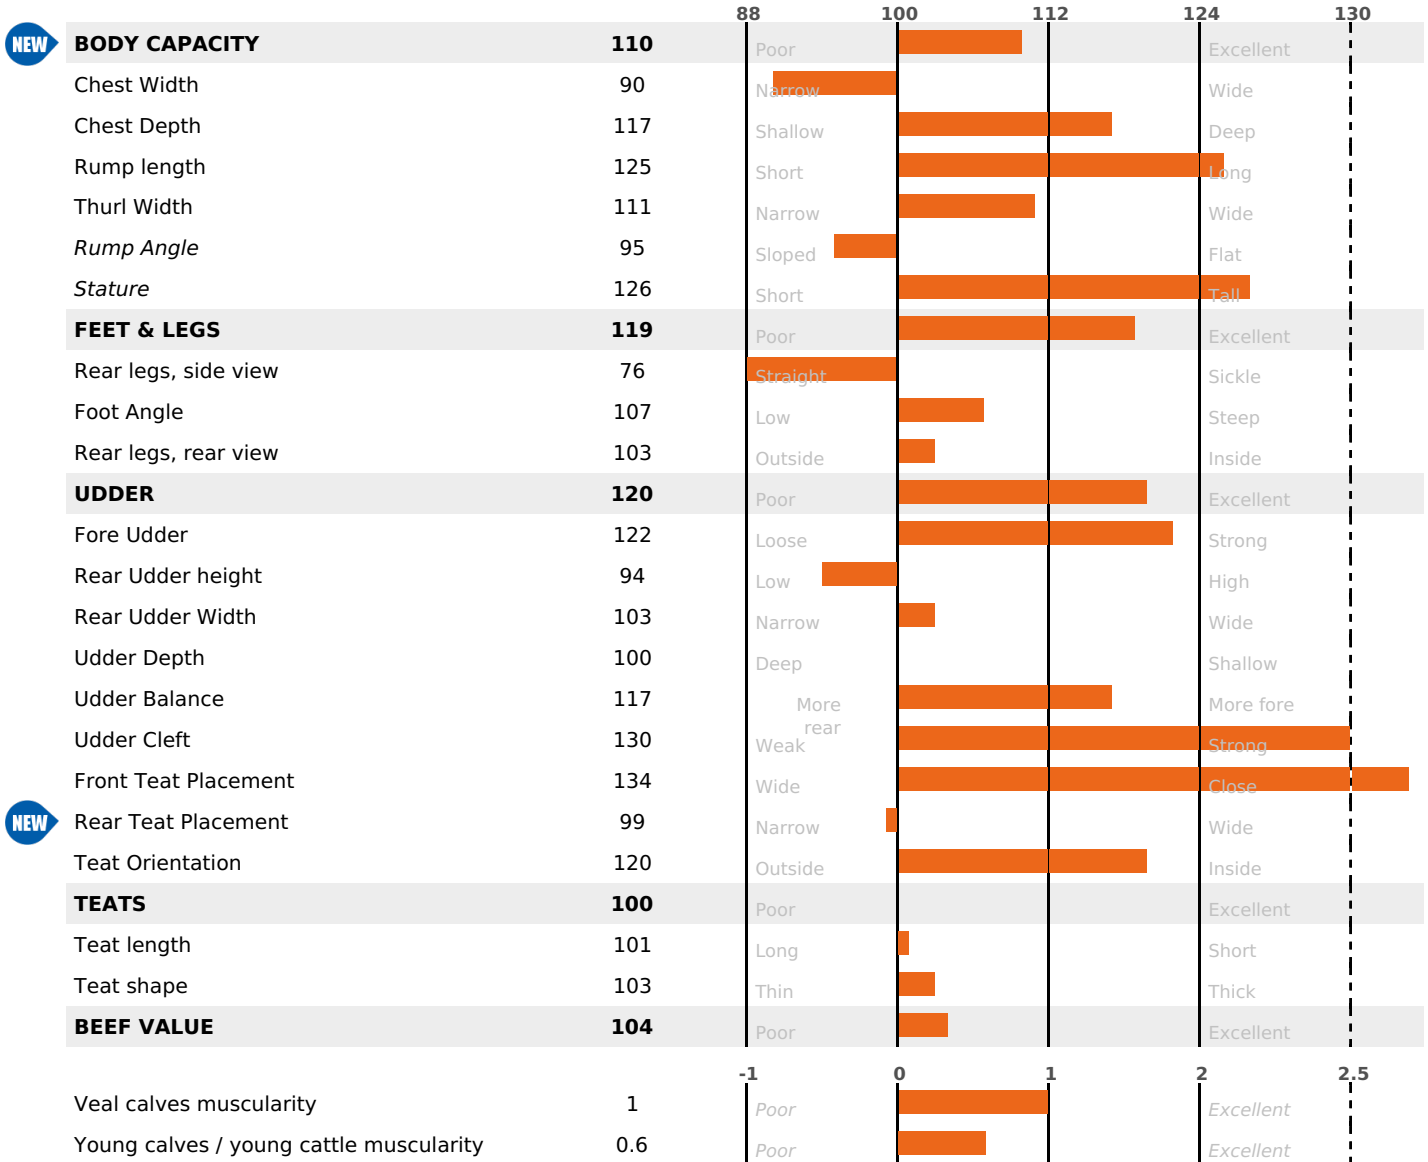

Milk Synthesis **+33**

2673 daughter(s) - 1477 Herd(s) - **Rel. 95%**

MILK	PROT. (KG)	FAT (KG)	PROT. (%)	FAT (%)	DIGER	K-CAS	B-CAS
+715	+27	+30	+0.05	+0.03	-0.2	AB	A1A2

FUNCTIONAL

MILCA : MIF / MTCP : MTF

MTETR : NC

CALV. EASE	D. CALV. EASE	CALF VIT	D. CALF VIT.
95	95	95	93

HEALTH & REPRODUCTION

NEW

1497 daughter(s) - 866 Herd(s) - **Reliability 95**

FR 2523746911 - N° 93141

BREEDER : GAEC DU PRE BERJON

DAM : JUVAMINE

3-305 9306KG 39,6 38,2