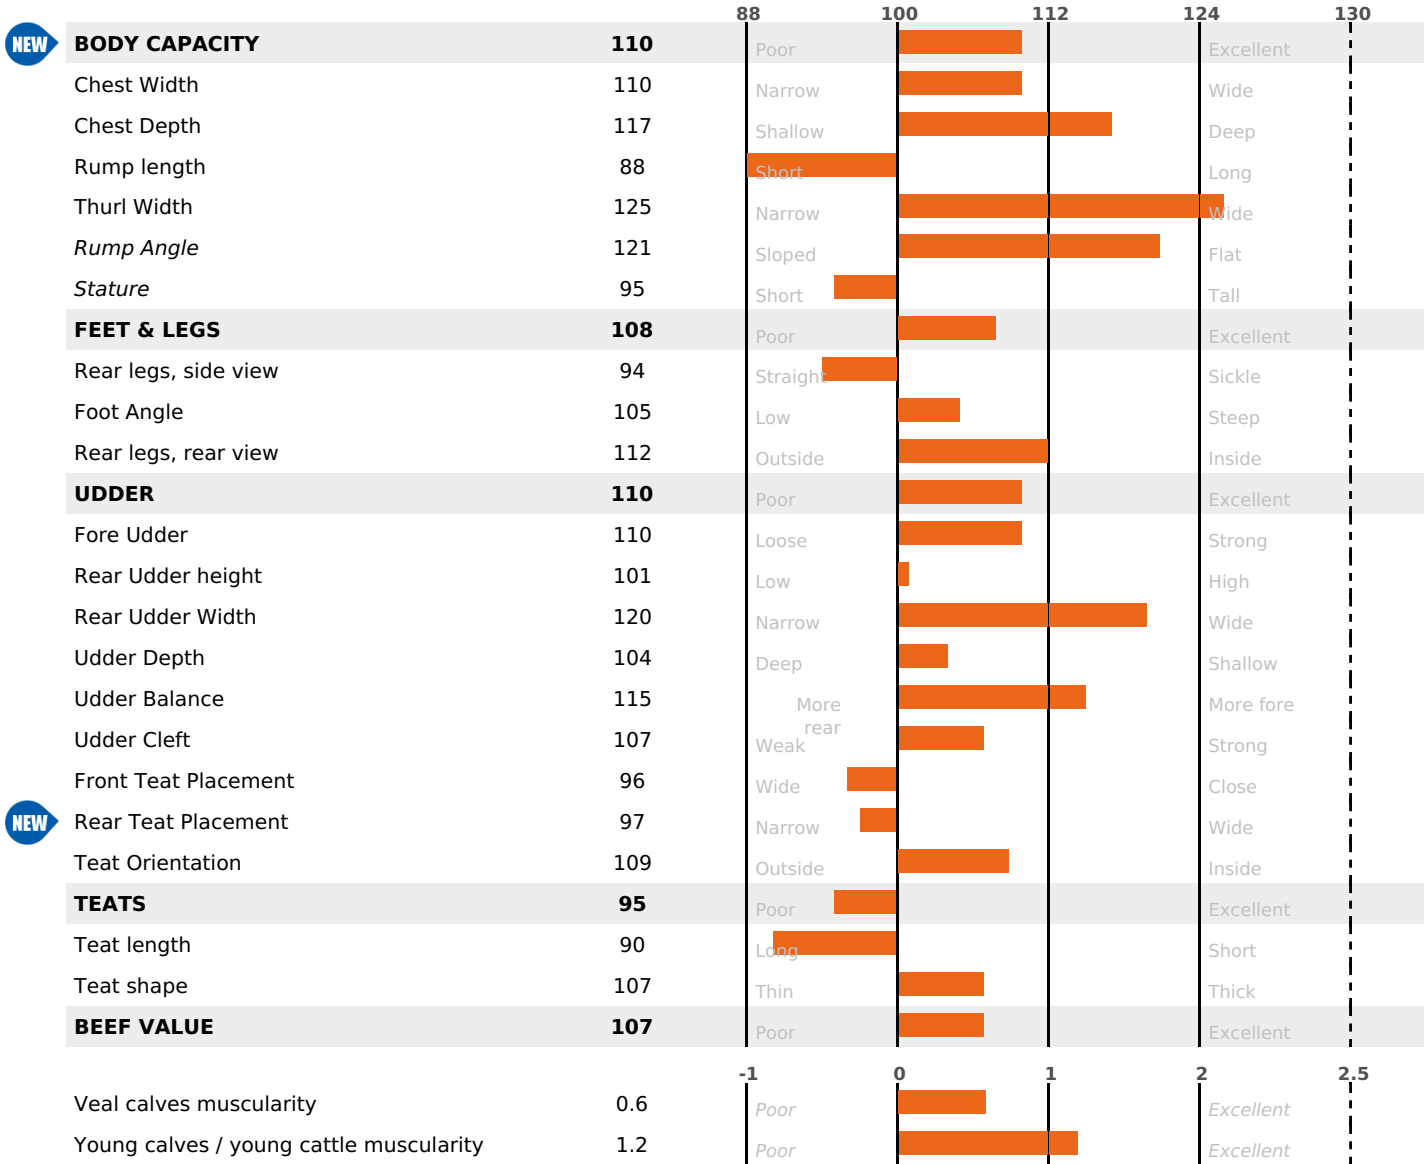

## PRODUCTION

Milk Synthesis **+36**

31 daughter(s) - 31 Herd(s) - **Rel. 83%**

MILK	PROT. (KG)	FAT (KG)	PROT. (%)	FAT (%)	DIGER	K-CAS	B-CAS
<b>+575</b>	<b>+29</b>	<b>+28</b>	<b>+0.15</b>	<b>+0.07</b>	<b>0.5</b>	<b>AB</b>	<b>A1A2</b>

## FUNCTIONAL

MILCA : MIF / MTCP : MTF  
MTETR : NC

CALV. EASE	D. CALV. EASE	CALF VIT	D. CALF VIT.
<b>49</b>	<b>73</b>	<b>95</b>	<b>90</b>

## HEALTH & REPRODUCTION

NEW

11 daughter(s) - 11 Herd(s) - **Reliability 67**

FR 2535906741 - N° 93171  
 BREEDER : GAEC DE LA COMBETTE  
 DAM : LUEUR  
 4-290 9977KG 39,4 33,8