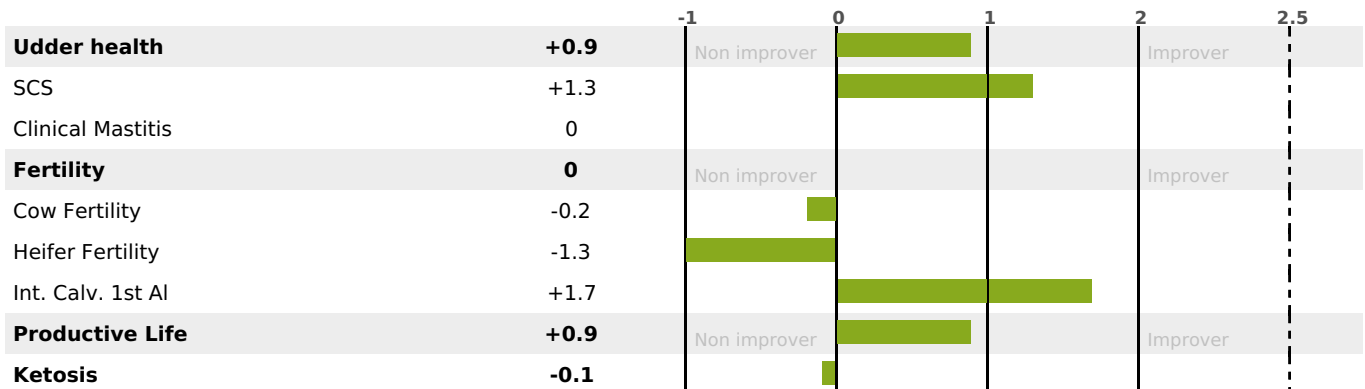

HEALTH & REPRODUCTION