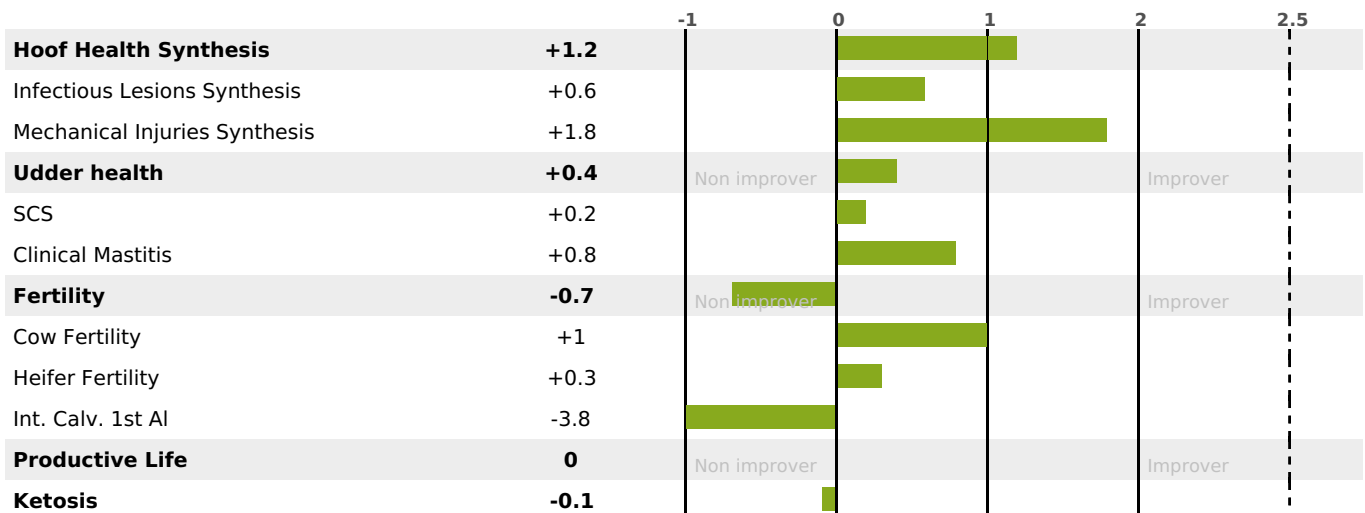

## FUNCTIONAL

MILCA : MIF / MTCP : MTF  
MTETR : NC

CALV. EASE	D. CALV. EASE	CALF VIT	D. CALF VIT.
<b>95</b>	<b>95</b>	<b>95</b>	<b>95</b>

## HEALTH

1.0

NEW