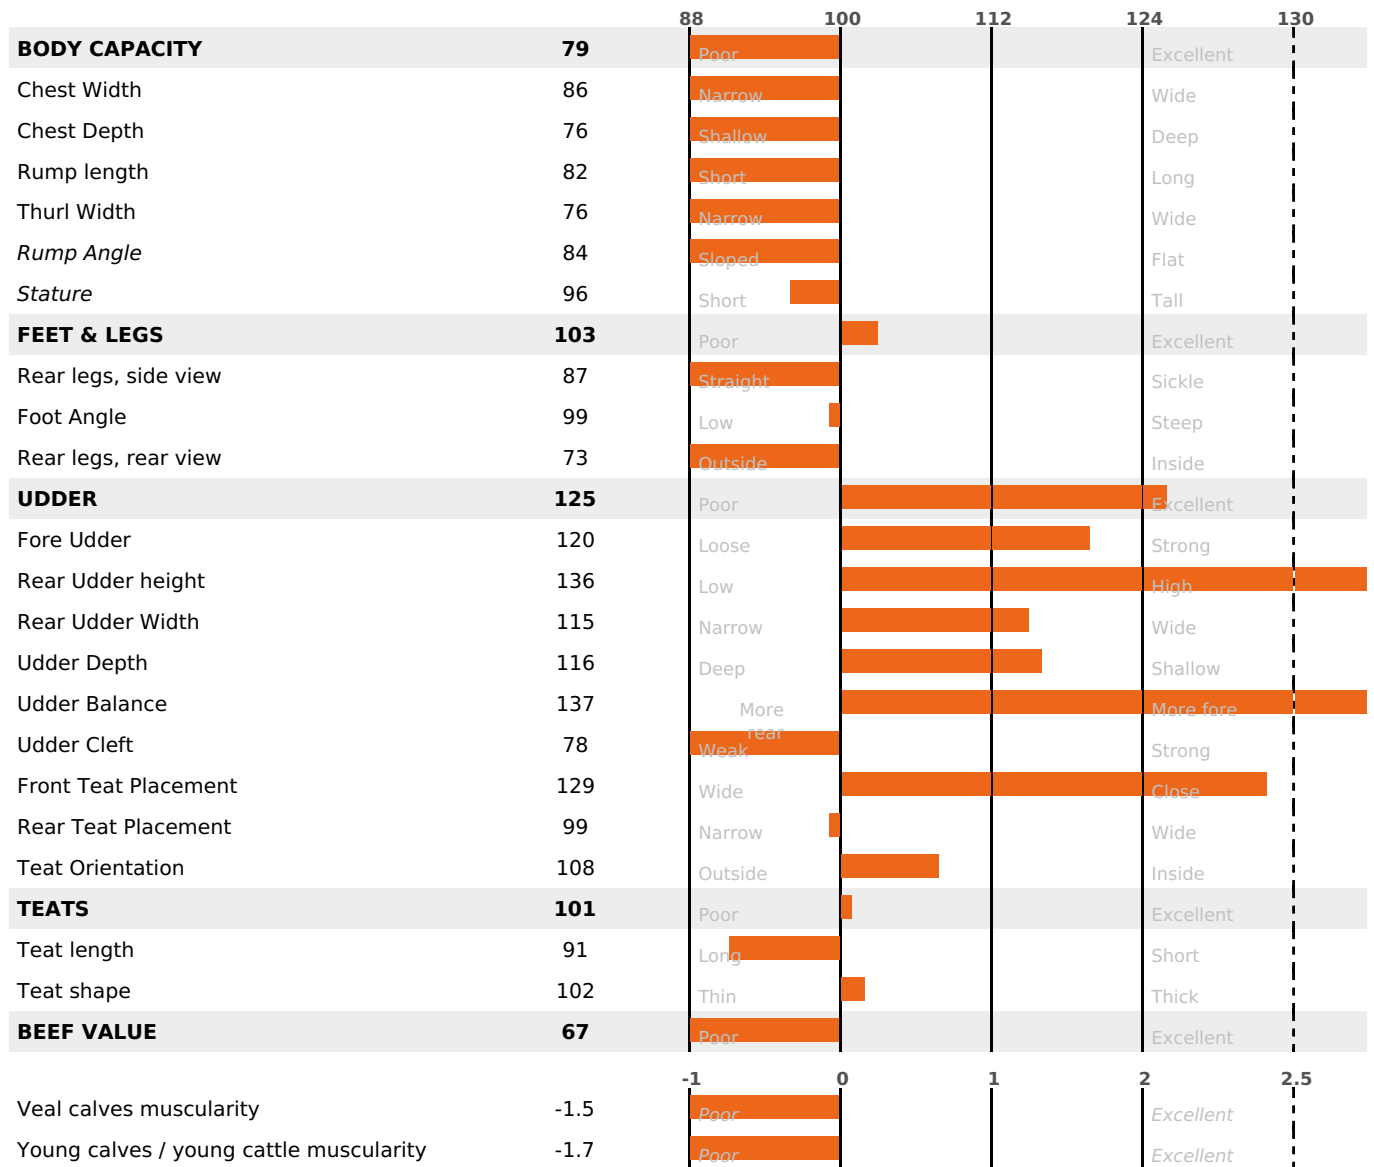

## FUNCTIONAL

MILCA : MIF / MTCP : MTF  
MTETR : NC

CALV. EASE	D. CALV. EASE	CALF VIT	D. CALF VIT.
<b>95</b>	<b>95</b>	<b>95</b>	<b>95</b>

## HEALTH

1.0

NEW

# TYPE

100

795 daughter(s) - 542 Herd(s) - **Reliability 95**

FR 7040355837 - N° 93162  
 BREEDER : GAEC VIVIEROCHE  
 DAM : VR LUSTRE  
 3-305 13209KG 33,5 36,5