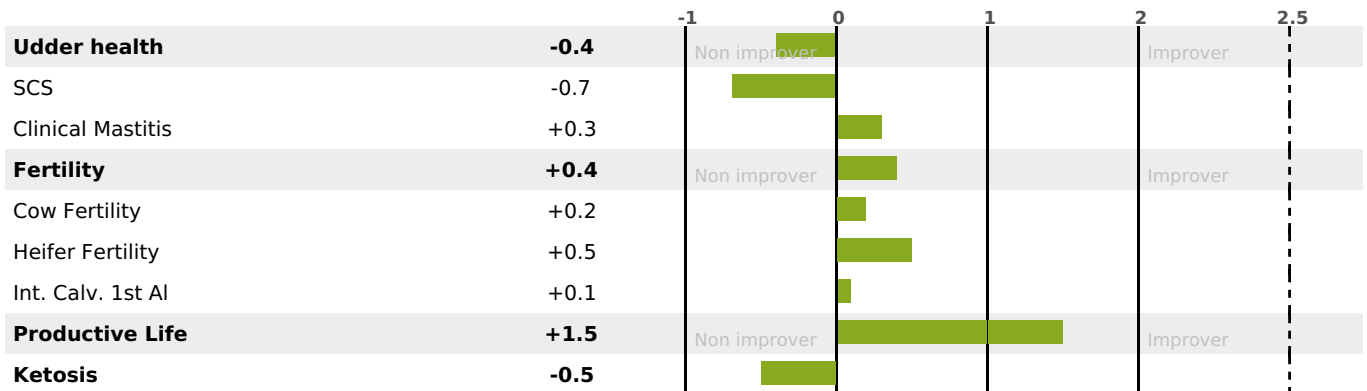

175 daughter(s) - 144 Herd(s) - **Rel. 94%**

MILK	PROT. (KG)	FAT (KG)	PROT. (%)	FAT (%)	DIGER	K-CAS	B-CAS
+106	+9	+32	+0.08	+0.4	0.2	BB	A1A2

FUNCTIONAL

MILCA : MIF / MTCP : MTF
MTETR : NC

CALV. EASE	D. CALV. EASE	CALF VIT	D. CALF VIT.
95	87	95	93

HEALTH & REPRODUCTION

NEW

114 daughter(s) - 94 Herd(s) - **Reliability 80**

FR 2542312504 - N° 94096
 BREEDER : GAEC DU PRE MAIRE
 DAM : 3503
 - KG