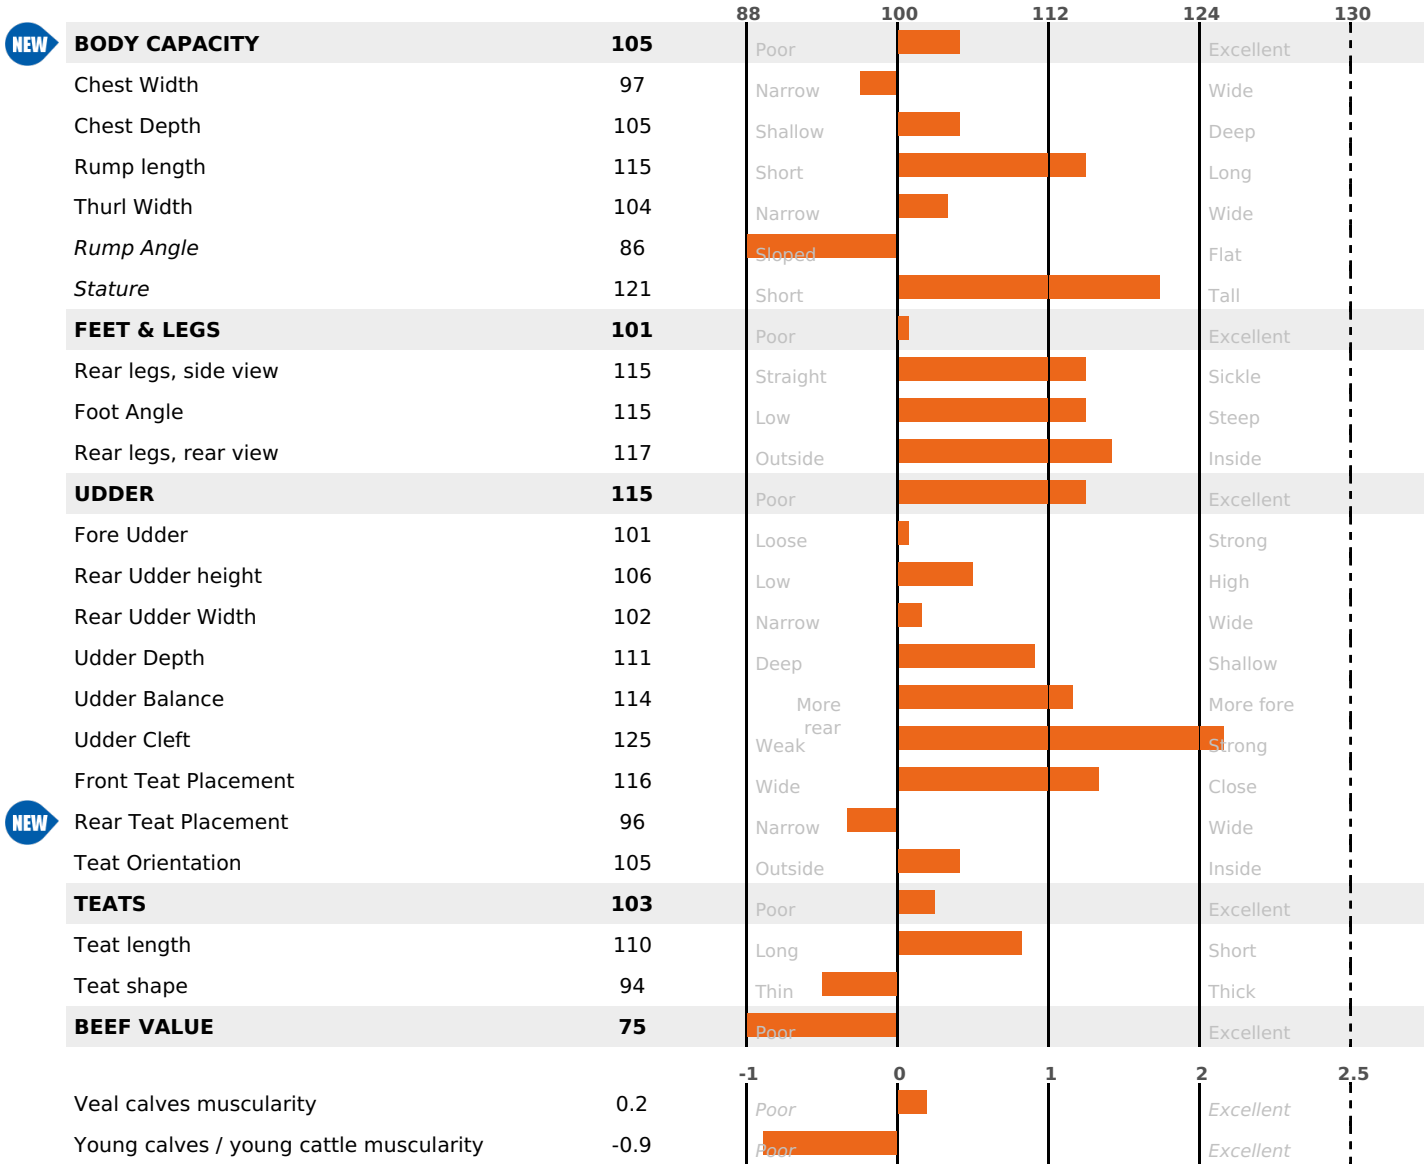

175 daughter(s) - 144 Herd(s) - **Rel. 94%**

MILK	PROT. (KG)	FAT (KG)	PROT. (%)	FAT (%)	DIGER	K-CAS	B-CAS
+106	+9	+32	+0.08	+0.4	0.2	BB	A1A2

FUNCTIONAL

MILCA : MIF / MTCP : MTF
MTETR : NC

CALV. EASE	D. CALV. EASE	CALF VIT	D. CALF VIT.
95	87	95	93

HEALTH & REPRODUCTION

NEW

114 daughter(s) - 94 Herd(s) - **Reliability 80**

FR 2542312504 - N° 94096
 BREEDER : GAEC DU PRE MAIRE
 DAM : 3503
 - KG