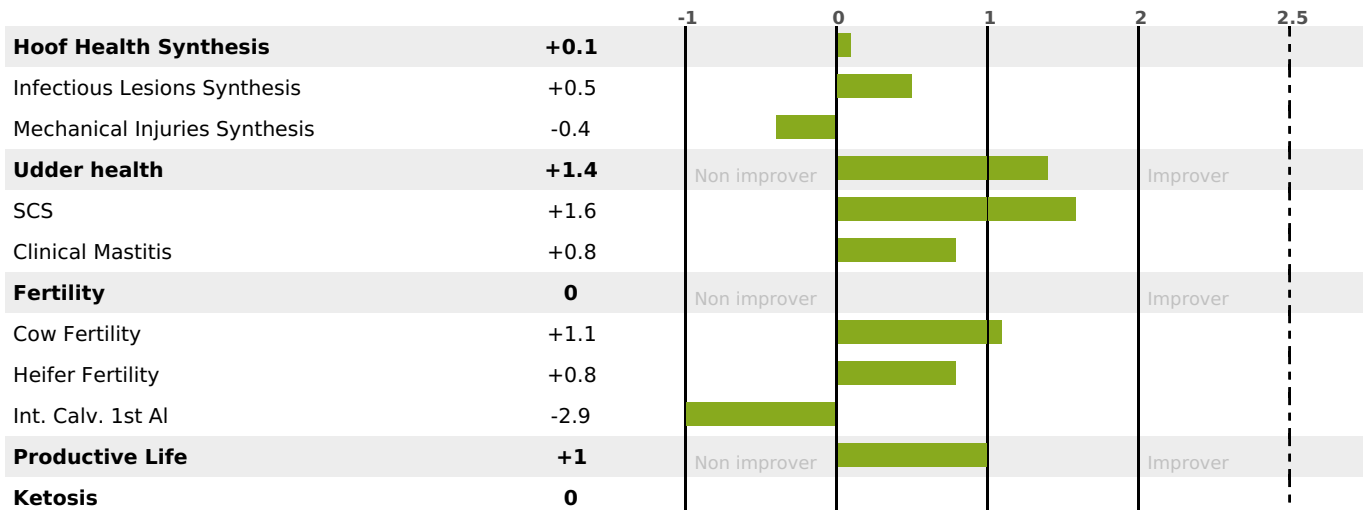

GRAZING

PRODUCTION

Milk Synthesis **+34**

313 daughter(s) - 269 Herd(s) - **Rel. 95%**

MILK	PROT. (KG)	FAT (KG)	PROT. (%)	FAT (%)	DIGER	K-CAS	B-CAS
+33	+22	+37	+0.3	+0.53	1	AB	A1A2

FUNCTIONAL

MILCA : MIF / MTCP : MTF
MTETR : NC

CALV. EASE	D. CALV. EASE	CALF VIT	D. CALF VIT.
65	95	95	95

HEALTH

NEW

161 daughter(s) - 144 Herd(s) - **Reliability 85**

FR 5363629033 - N° 92556

BREEDER : GAEC DE LA GASNERIE

DAM : HISTOIRE

5-305 10724KG 40,7 34,2