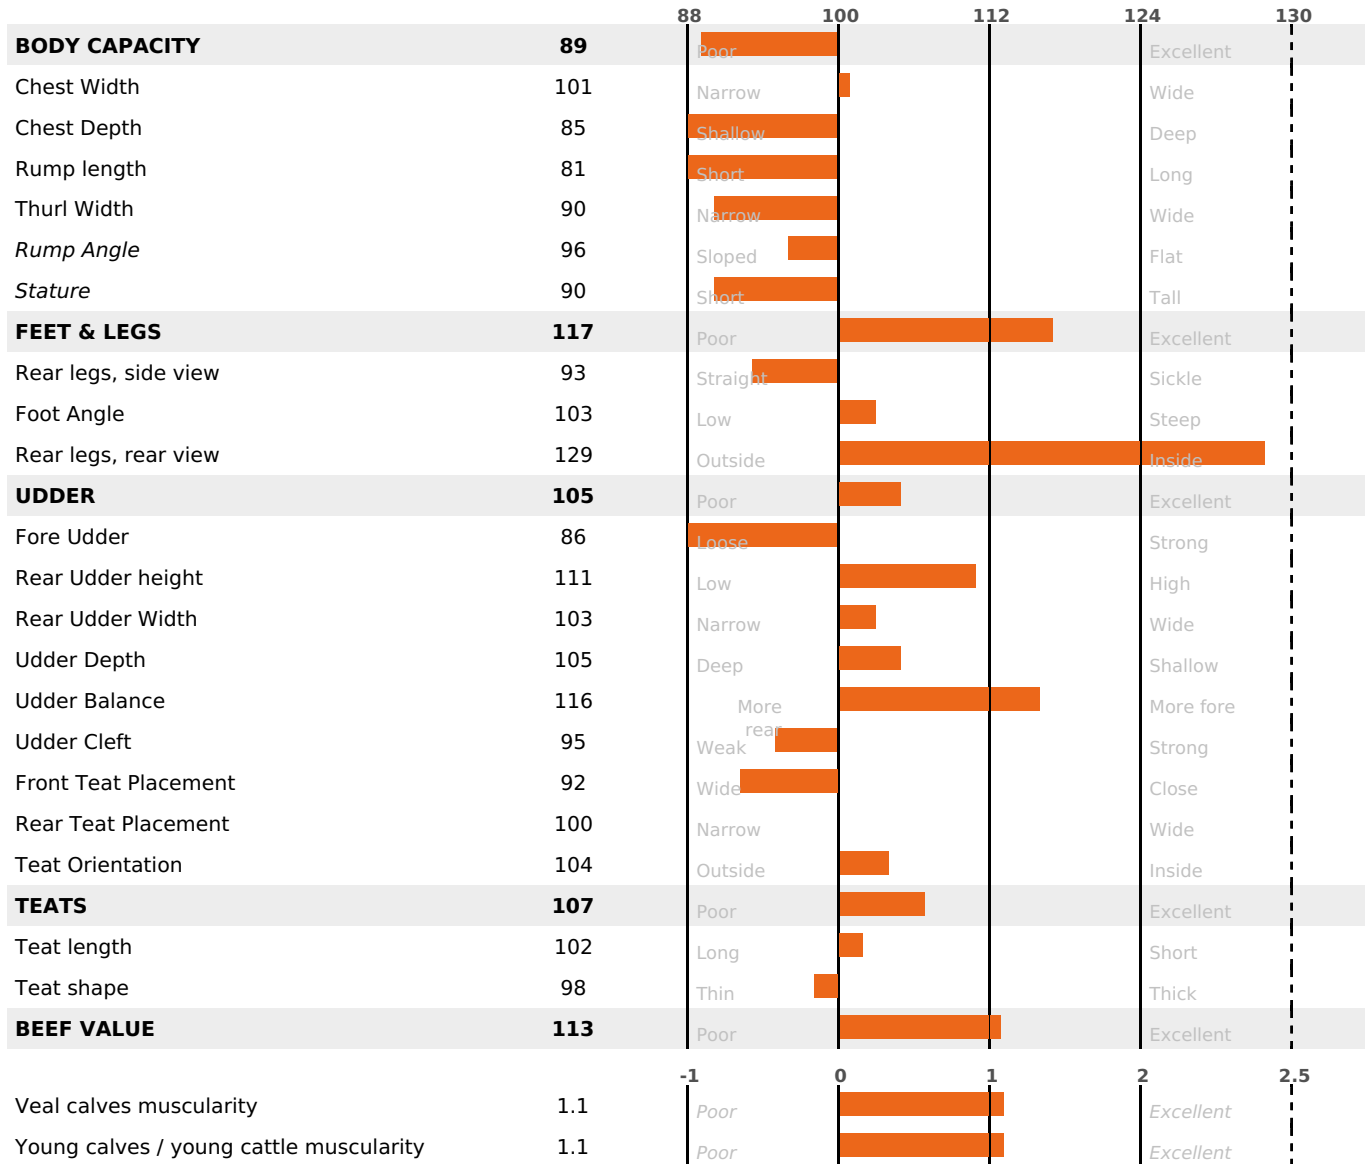

GRAZING

PRODUCTION

Milk Synthesis **+34**

313 daughter(s) - 269 Herd(s) - **Rel. 95%**

MILK	PROT. (KG)	FAT (KG)	PROT. (%)	FAT (%)	DIGER	K-CAS	B-CAS
+33	+22	+37	+0.3	+0.53	1	AB	A1A2

FUNCTIONAL

MILCA : MIF / MTCP : MTF
MTETR : NC

CALV. EASE	D. CALV. EASE	CALF VIT	D. CALF VIT.
65	95	95	95

HEALTH

NEW

161 daughter(s) - 144 Herd(s) - **Reliability 85**

FR 5363629033 - N° 92556

BREEDER : GAEC DE LA GASNERIE

DAM : HISTOIRE

5-305 10724KG 40,7 34,2