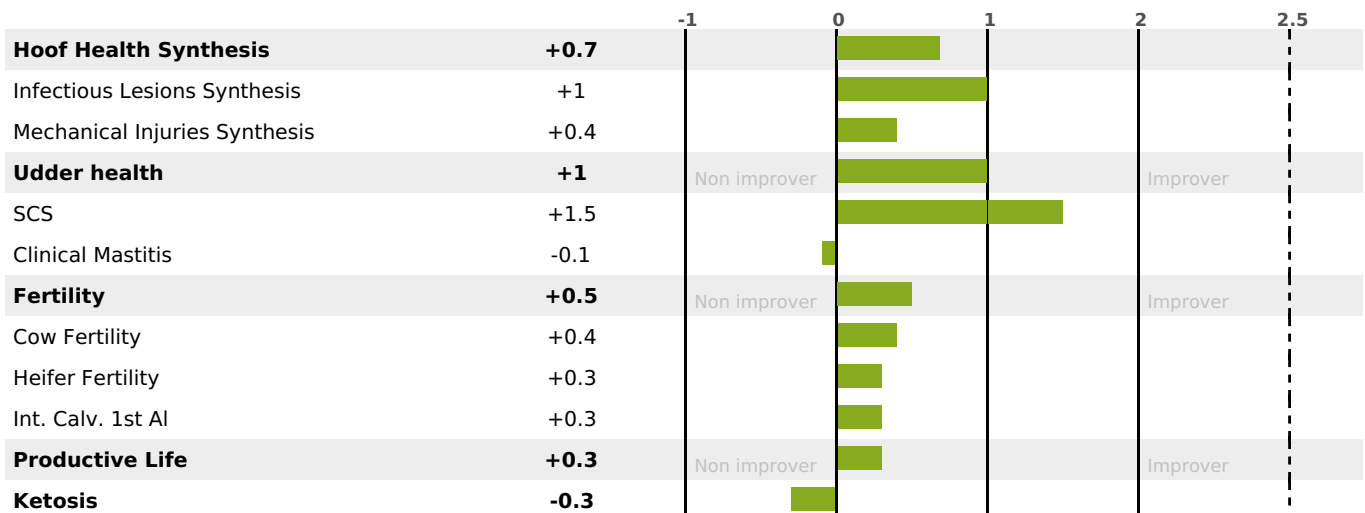

PRODUCTION

Milk Synthesis **+31**

1187 daughter(s) - 868 Herd(s) - **Rel. 95%**

MILK	PROT. (KG)	FAT (KG)	PROT. (%)	FAT (%)	DIGER	K-CAS	B-CAS
+695	+27	+23	+0.06	-0.08	-1.2	BB	A2A2

FUNCTIONAL

MILCA : MIF / MTCP : MTF
MTETR : NC

CALV. EASE	D. CALV. EASE	CALF VIT	D. CALF VIT.
95	95	95	95

HEALTH

1.1

NEW

TYPE

100

503 daughter(s) - 384 Herd(s) - **Reliability 93**

FR 2544811862 - N° 94098