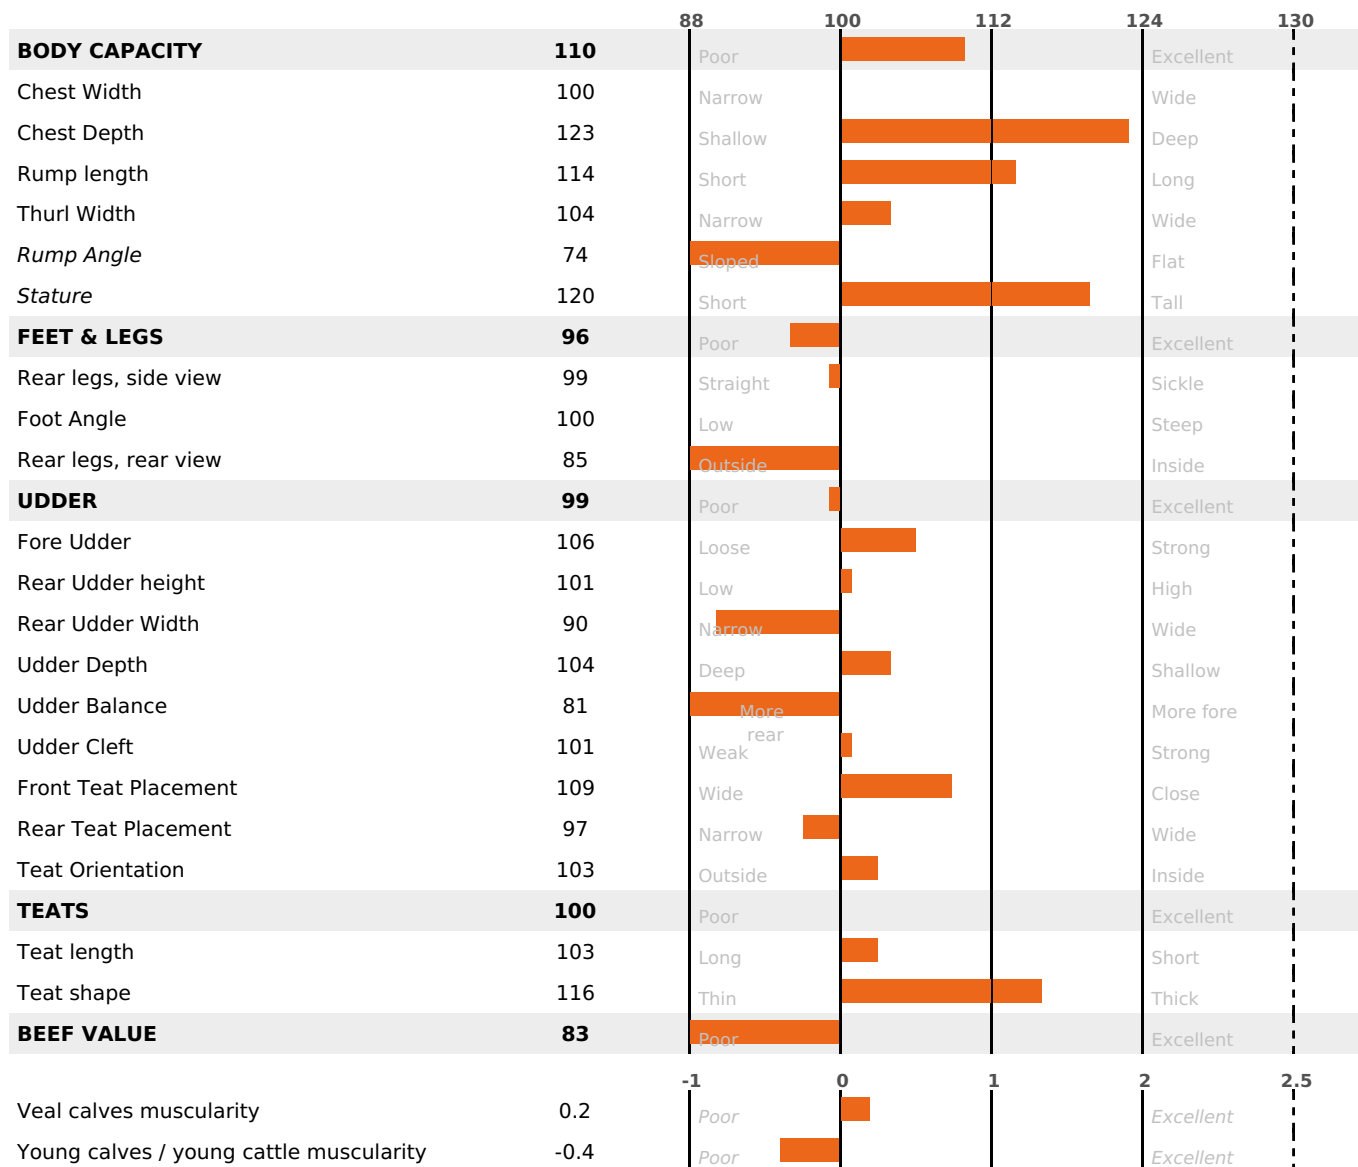

PRODUCTION

Milk Synthesis **+31**

1187 daughter(s) - 868 Herd(s) - **Rel. 95%**

MILK	PROT. (KG)	FAT (KG)	PROT. (%)	FAT (%)	DIGER	K-CAS	B-CAS
+695	+27	+23	+0.06	-0.08	-1.2	BB	A2A2

FUNCTIONAL

MILCA : MIF / MTCP : MTF
MTETR : NC

CALV. EASE	D. CALV. EASE	CALF VIT	D. CALF VIT.
95	95	95	95

HEALTH

1.1

NEW

TYPE

100

503 daughter(s) - 384 Herd(s) - **Reliability 93**

FR 2544811862 - N° 94098

BREEDER : GAEC DU MAYE

DAM : LARONNE

2-305 8798KG 40 35,3