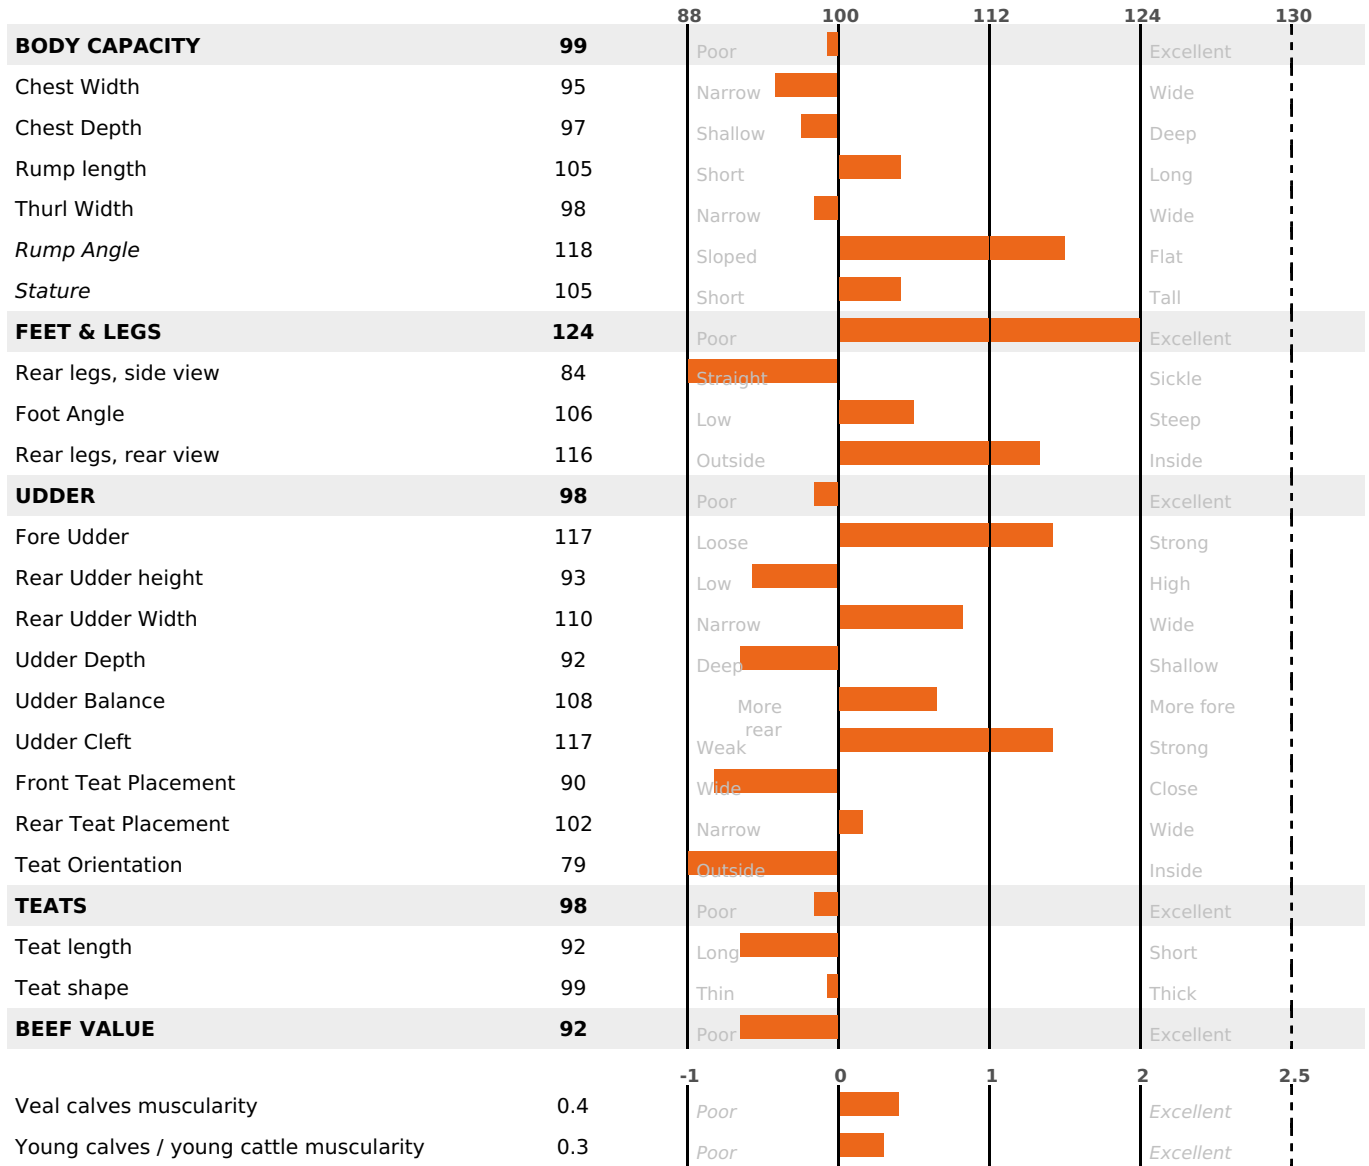

## PRODUCTION

Milk Synthesis **+40**

455 daughter(s) - 374 Herd(s) - **Rel. 95%**

MILK	PROT. (KG)	FAT (KG)	PROT. (%)	FAT (%)	DIGER	K-CAS	B-CAS
<b>+1085</b>	<b>+33</b>	<b>+41</b>	<b>-0.03</b>	<b>-0.03</b>	<b>1</b>	<b>AB</b>	<b>A1A2</b>

## FUNCTIONAL

MILCA : MIF / MTCP : MTC  
MTETR : NC

CALV. EASE	D. CALV. EASE	CALF VIT	D. CALF VIT.
<b>95</b>	<b>95</b>	<b>95</b>	<b>95</b>

## HEALTH

128 daughter(s) - 109 Herd(s) - **Reliability 82**

FR 0117022118 - N° 93139

BREEDER : GIE MONTBELIARDE HORIZON

DAM : HEROINE

4-305 12979KG 37,1 34,8