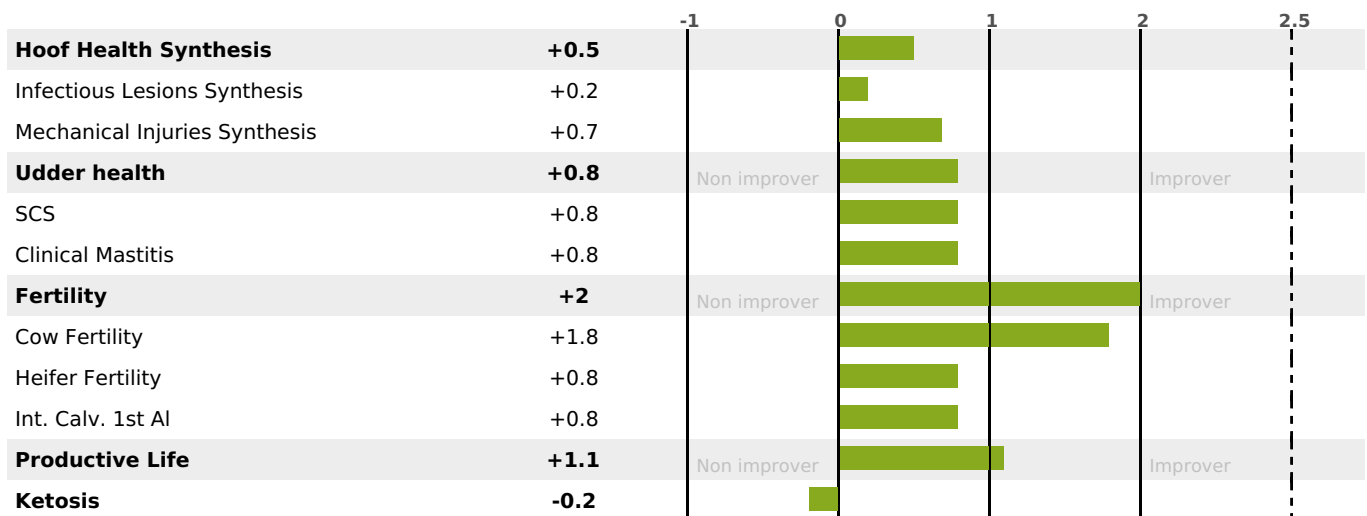

## FUNCTIONAL

MILCA : MIF / MTCP : MTF  
MTETR : NC

CALV. EASE	D. CALV. EASE	CALF VIT	D. CALF VIT.
95	95	95	95

## HEALTH

2.0

NEW

263 daughter(s) - 213 Herd(s) - **Reliability 89**

FR 5383678557 - N° 94081  
 BREEDER : GAEC FROUIN  
 DAM : JUDICIEUSE  
 2-303 7255KG 40,5 33,2