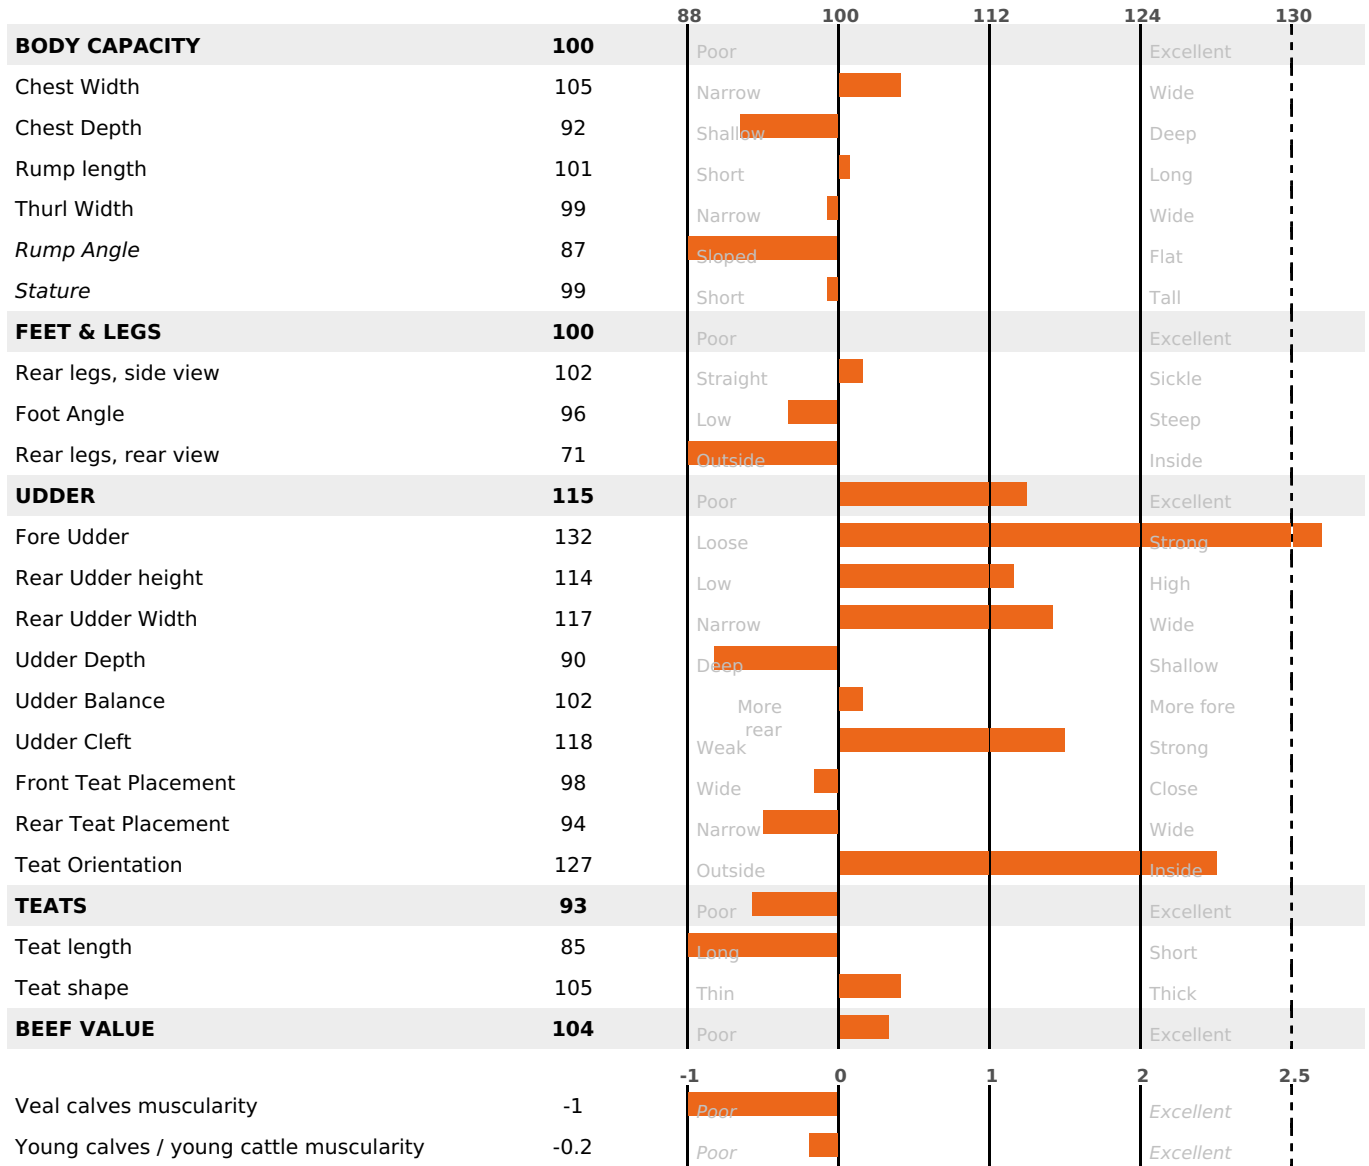

## PRODUCTION

Milk Synthesis +4

801 daughter(s) - 605 Herd(s) - Rel. 95%

MILK	PROT. (KG)	FAT (KG)	PROT. (%)	FAT (%)	DIGER	K-CAS	B-CAS
-22	+2	+6	+0.05	+0.07	0.8	BB	A2A2

## FUNCTIONAL

MILCA : MIF / MTCP : MTF  
MTETR : NC

CALV. EASE	D. CALV. EASE	CALF VIT	D. CALF VIT.
95	95	95	95

## HEALTH

2.0

NEW

263 daughter(s) - 213 Herd(s) - **Reliability 89**

FR 5383678557 - N° 94081  
 BREEDER : GAEC FROUIN  
 DAM : JUDICIEUSE  
 2-303 7255KG 40,5 33,2