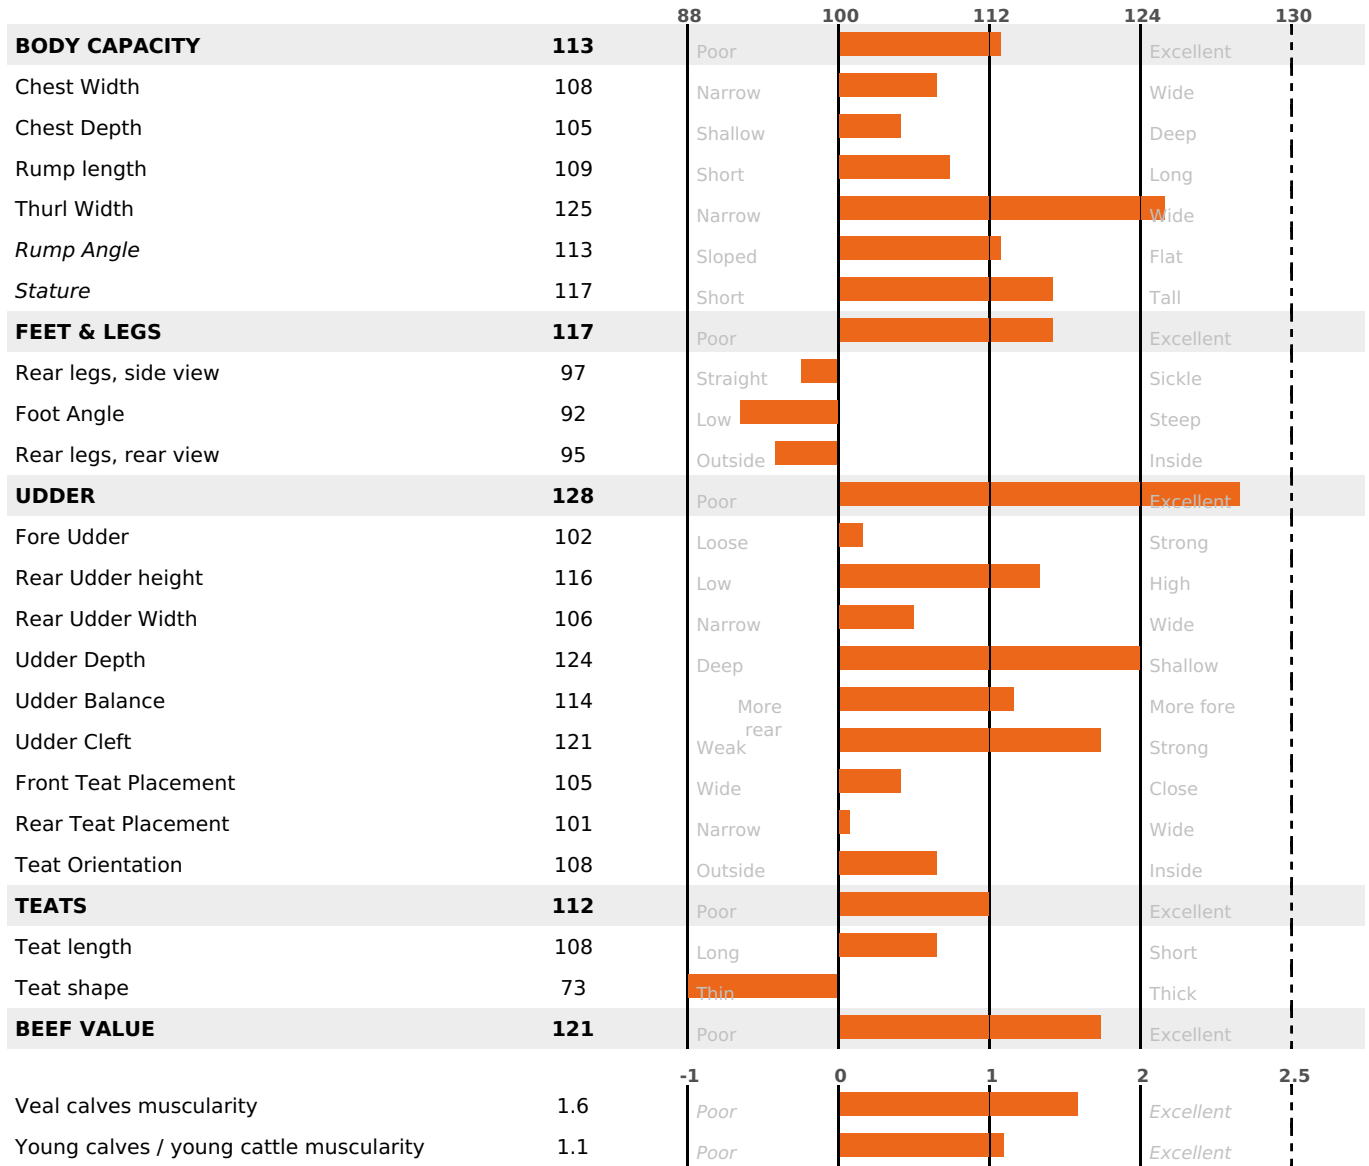

PRODUCTION

Milk Synthesis **+43**

17 daughter(s) - 16 Herd(s) - **Rel. 81%**

MILK	PROT. (KG)	FAT (KG)	PROT. (%)	FAT (%)	DIGER	K-CAS	B-CAS
+556	+35	+28	+0.24	+0.08	-1.4	BB	A2A2

FUNCTIONAL

MILCA : MIF / MTCP : MTF
MTETR : MTRF

CALV. EASE	D. CALV. EASE	CALF VIT	D. CALF VIT.
95	95	95	95

HEALTH

32 daughter(s) - 30 Herd(s) - **Reliability 73**

FR 2538152299 - N° 95567
 BREEDER : GAEC RAPIN
 DAM : MAGICIENNE
 3-305 12497KG 32,8 36,9