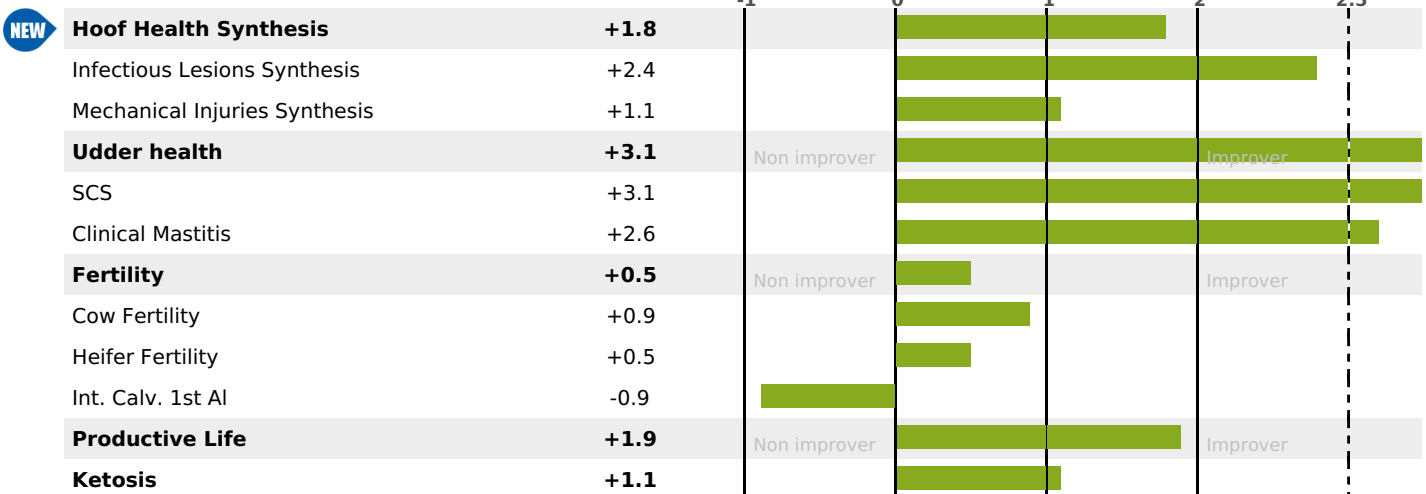

PRODUCTION

Milk Synthesis **+43**

17 daughter(s) - 16 Herd(s) - **Rel. 81%**

MILK	PROT. (KG)	FAT (KG)	PROT. (%)	FAT (%)	DIGER	K-CAS	B-CAS
+556	+35	+28	+0.24	+0.08	-1.4	BB	A2A2

FUNCTIONAL

MILCA : MIF / MTCP : MTF
MTETR : MTRF

CALV. EASE	D. CALV. EASE	CALF VIT	D. CALF VIT.
95	95	95	95

HEALTH

32 daughter(s) - 30 Herd(s) - **Reliability 73**

FR 2538152299 - N° 95567
 BREEDER : GAEC RAPIN
 DAM : MAGICIENNE
 3-305 12497KG 32,8 36,9