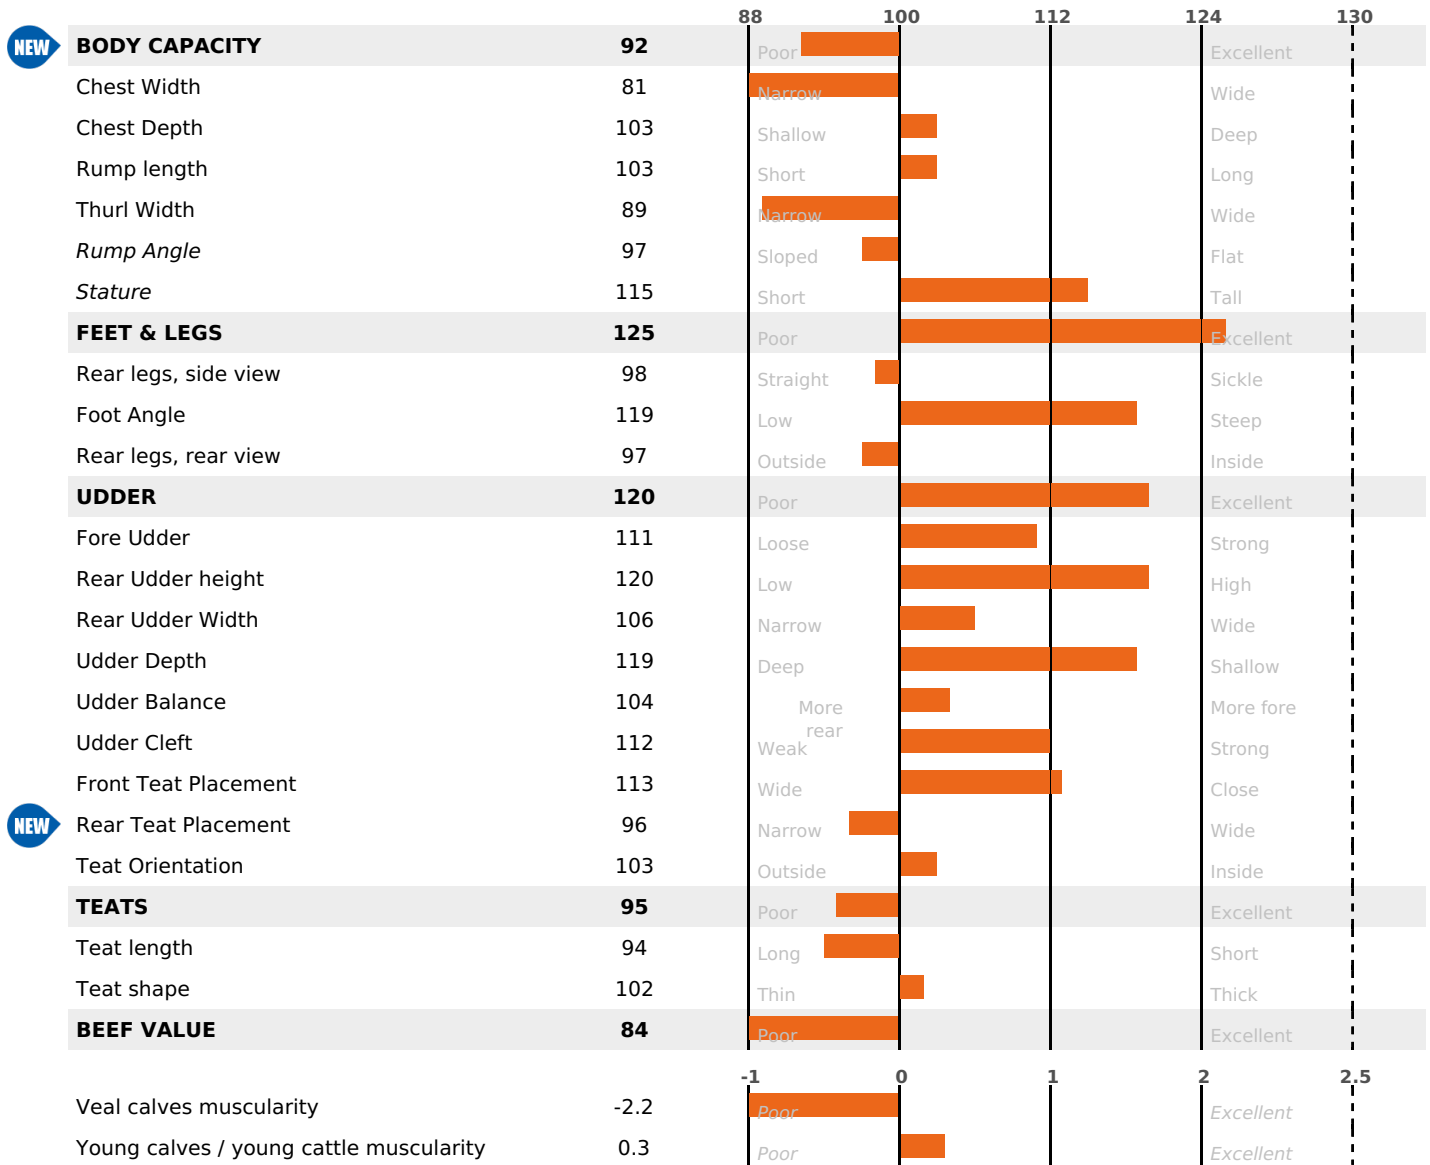

Milk Synthesis **+28**

10 daughter(s) - 9 Herd(s) - **Rel. 79%**

MILK	PROT. (KG)	FAT (KG)	PROT. (%)	FAT (%)	DIGER	K-CAS	B-CAS
+86	+24	+8	+0.3	+0.04	-0.9	AB	A2A2

FUNCTIONAL

MILCA : MIF / MTCP : MTF
MTETR : NC

CALV. EASE	D. CALV. EASE	CALF VIT	D. CALF VIT.
95	95	95	95

HEALTH & REPRODUCTION

NEW

FR 8844075480 - N° 94639

BREEDER : GAEC LES FILS D'ARSENE CUINET

DAM : MOSA-QUE

4-305 10632KG 34,2 36,6