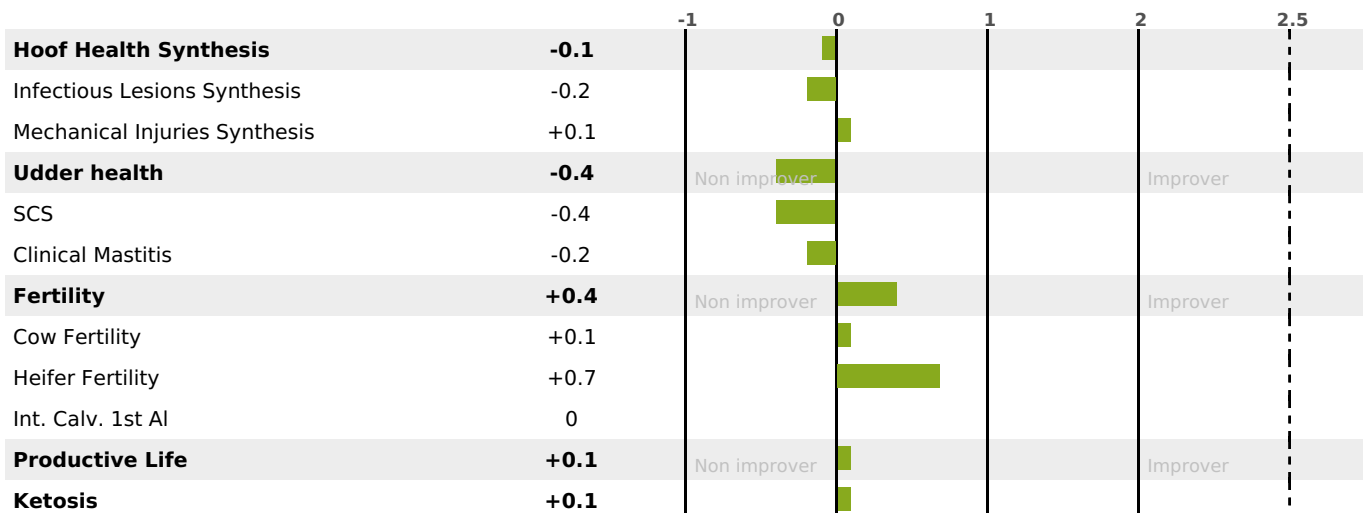

GRAZING

PRODUCTION

Milk Synthesis **+43**

460 daughter(s) - 363 Herd(s) - **Rel. 95%**

MILK	PROT. (KG)	FAT (KG)	PROT. (%)	FAT (%)	DIGER	K-CAS	B-CAS
+708	+35	+33	+0.16	+0.06	0.4	BB	A2A2

FUNCTIONAL

MILCA : MIF / MTCP : MTF
MTETR : NC

CALV. EASE	D. CALV. EASE	CALF VIT	D. CALF VIT.
95	84	95	95

HEALTH

0.1

NEW

205 daughter(s) - 164 Herd(s) - **Reliability 86**

FR 2550325860 - N° 94621
 BREEDER : GAEC DU PRINTEMPS
 DAM : LAMPEE
 1-248 5470KG 38,6 35,1