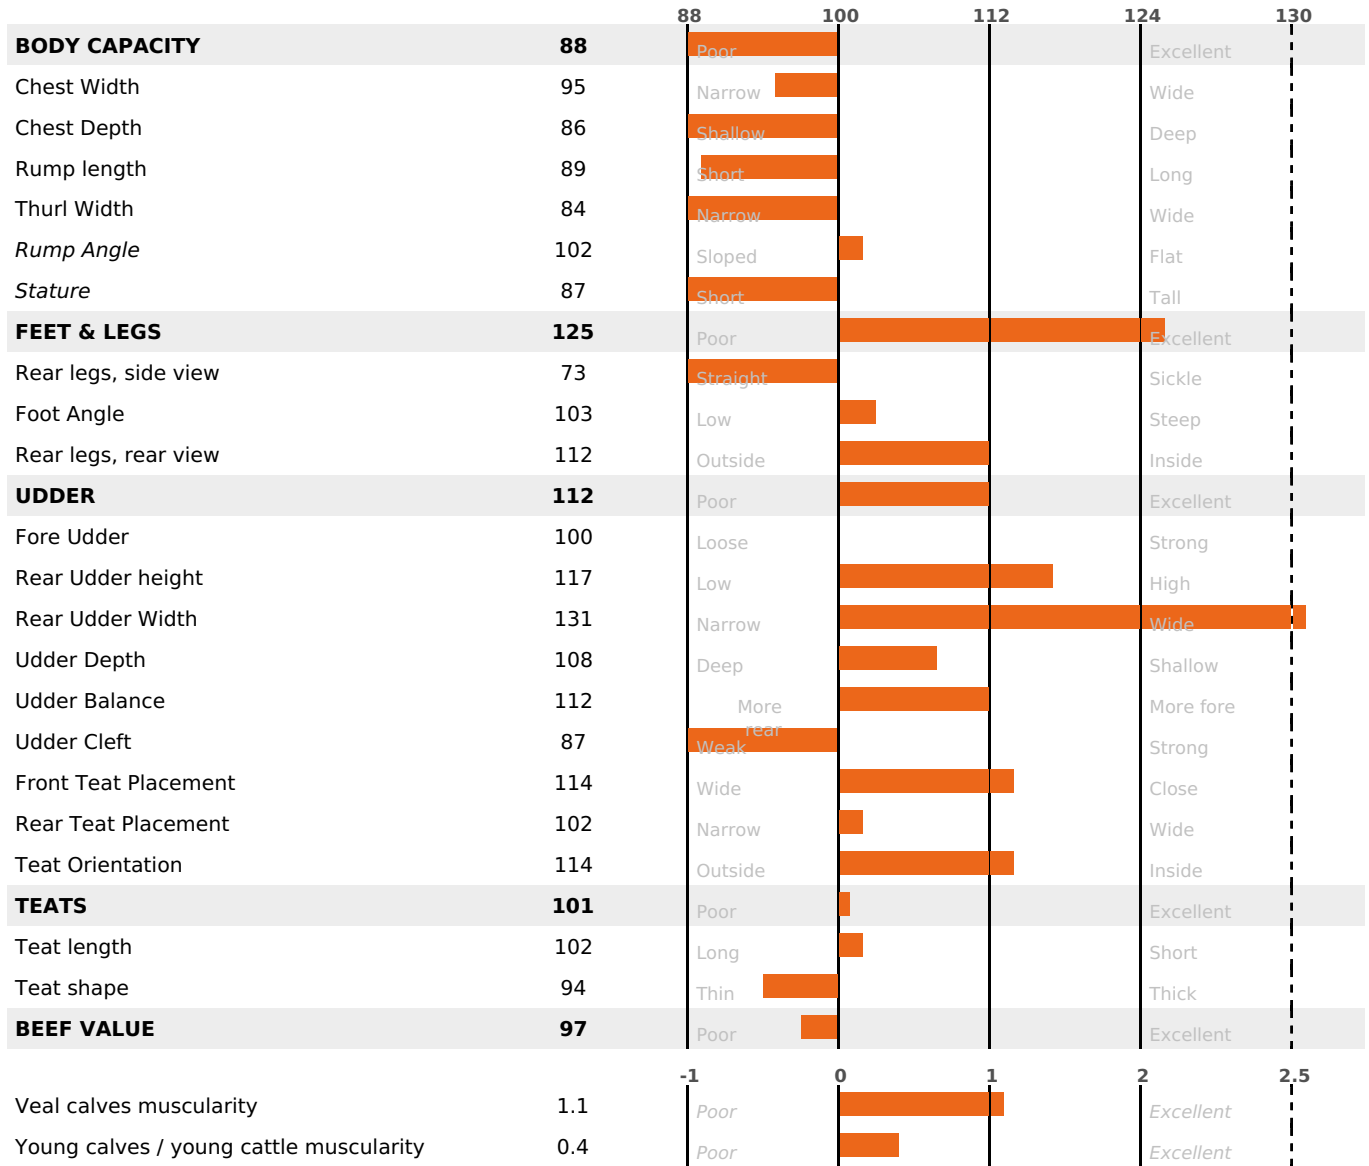

GRAZING

PRODUCTION

Milk Synthesis **+43**

460 daughter(s) - 363 Herd(s) - **Rel. 95%**

MILK	PROT. (KG)	FAT (KG)	PROT. (%)	FAT (%)	DIGER	K-CAS	B-CAS
+708	+35	+33	+0.16	+0.06	0.4	BB	A2A2

FUNCTIONAL

MILCA : MIF / MTCP : MTF
MTETR : NC

CALV. EASE	D. CALV. EASE	CALF VIT	D. CALF VIT.
95	84	95	95

HEALTH

0.1

NEW

205 daughter(s) - 164 Herd(s) - **Reliability 86**

FR 2550325860 - N° 94621
 BREEDER : GAEC DU PRINTEMPS
 DAM : LAMPEE
 1-248 5470KG 38,6 35,1