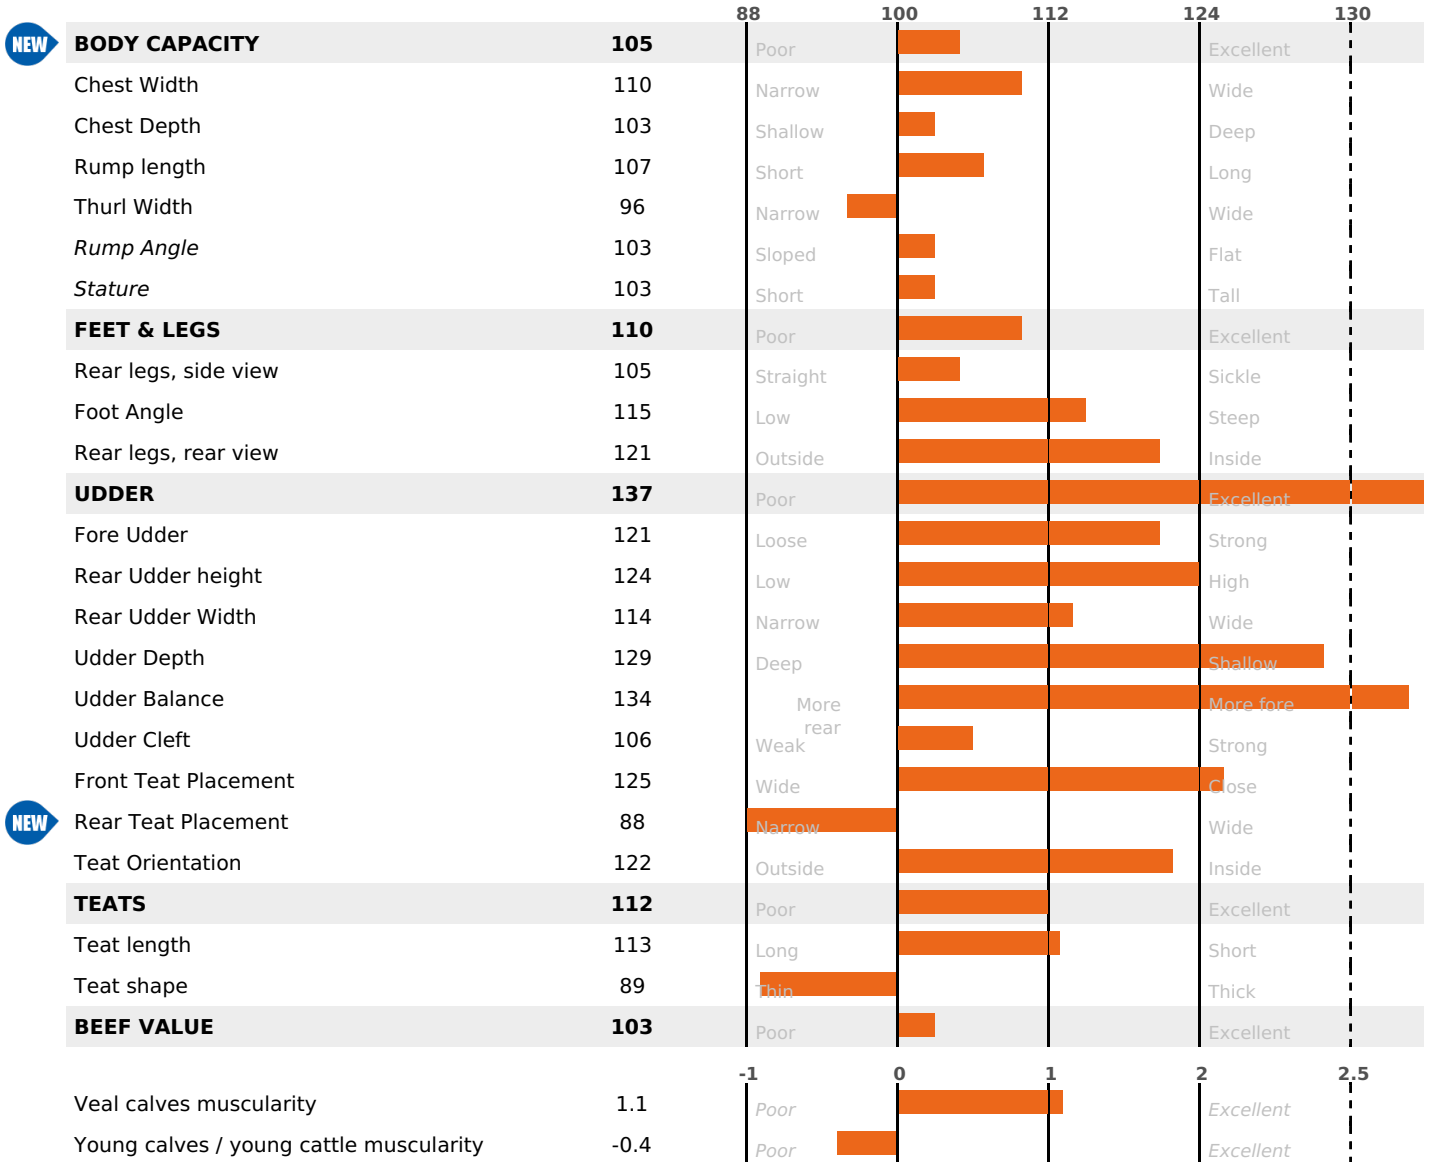

GRAZING

PRODUCTION

Milk Synthesis **+29**

8 daughter(s) - 8 Herd(s) - **Rel. 77%**

MILK	PROT. (KG)	FAT (KG)	PROT. (%)	FAT (%)	DIGER	K-CAS	B-CAS
+613	+21	+38	+0.01	+0.19	0.5	AA	A1A1

FUNCTIONAL

MILCA : MIF / MTCP : MTF
MTETR : NC

CALV. EASE	D. CALV. EASE	CALF VIT	D. CALF VIT.
95	95	95	95

HEALTH & REPRODUCTION

NEW

12 daughter(s) - 12 Herd(s) - **Reliability 67**

FR 7402760042 - N° 95259

BREEDER : GAEC EN HAUT DE LA FRUITIERE

DAM : LEGENDE

3-305 10044KG 37,2 36,6