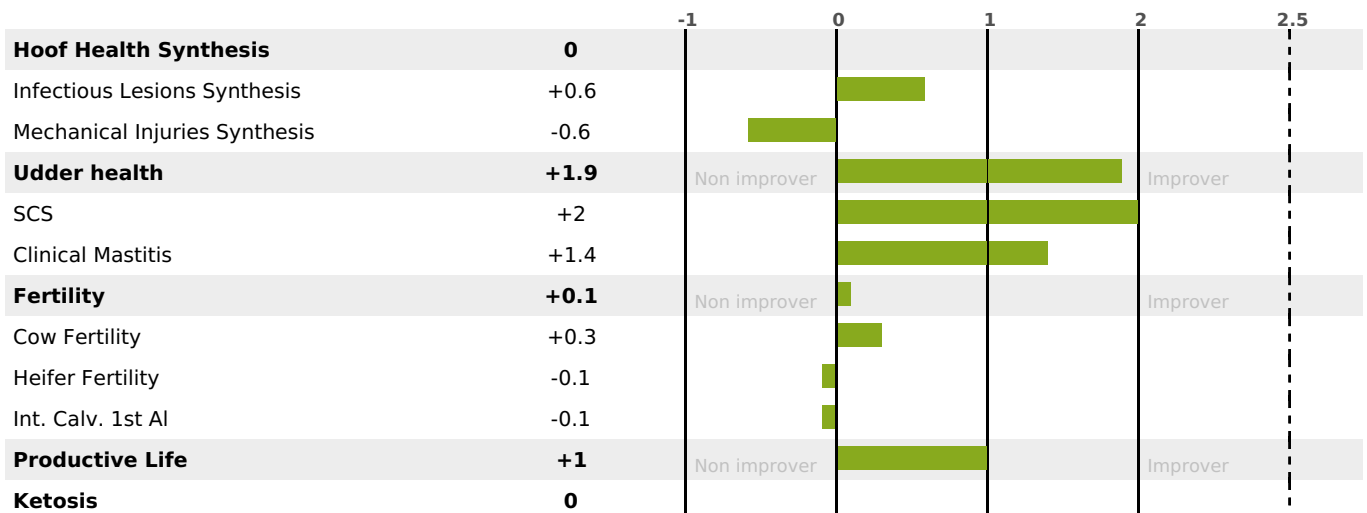

HEALTH

1.5

NEW