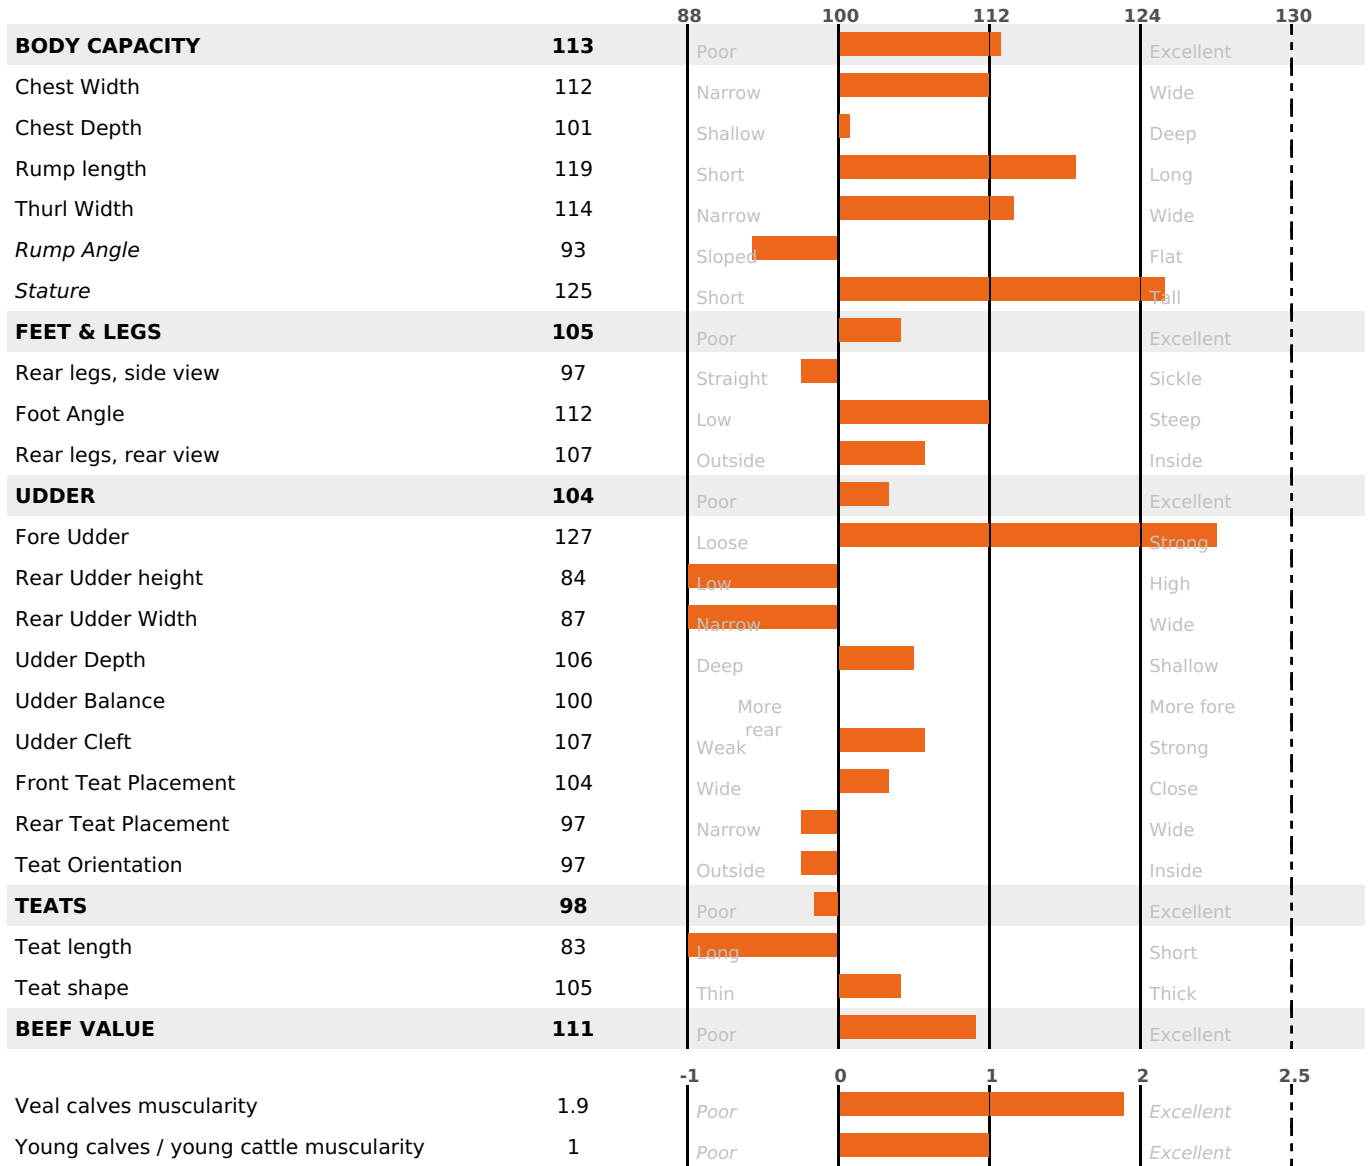

## PRODUCTION

Milk Synthesis **+44**

132 daughter(s) - 117 Herd(s) - **Rel. 93%**

MILK	PROT. (KG)	FAT (KG)	PROT. (%)	FAT (%)	DIGER	K-CAS	B-CAS
+1298	+41	+29	-0.02	-0.34	0.4	AB	A1A2

## FUNCTIONAL

MILCA : MIF / MTCP : MTF

MTETR : MTRF

CALV. EASE	D. CALV. EASE	CALF VIT	D. CALF VIT.
95	95	95	95

## HEALTH

1.5

NEW

58 daughter(s) - 54 Herd(s) - **Reliability 76**

FR 2536636613 - N° 95718  
 BREEDER : M VILLIER FRANCOIS  
 DAM : LISETTE  
 1-305 7598KG 37,3 32,3