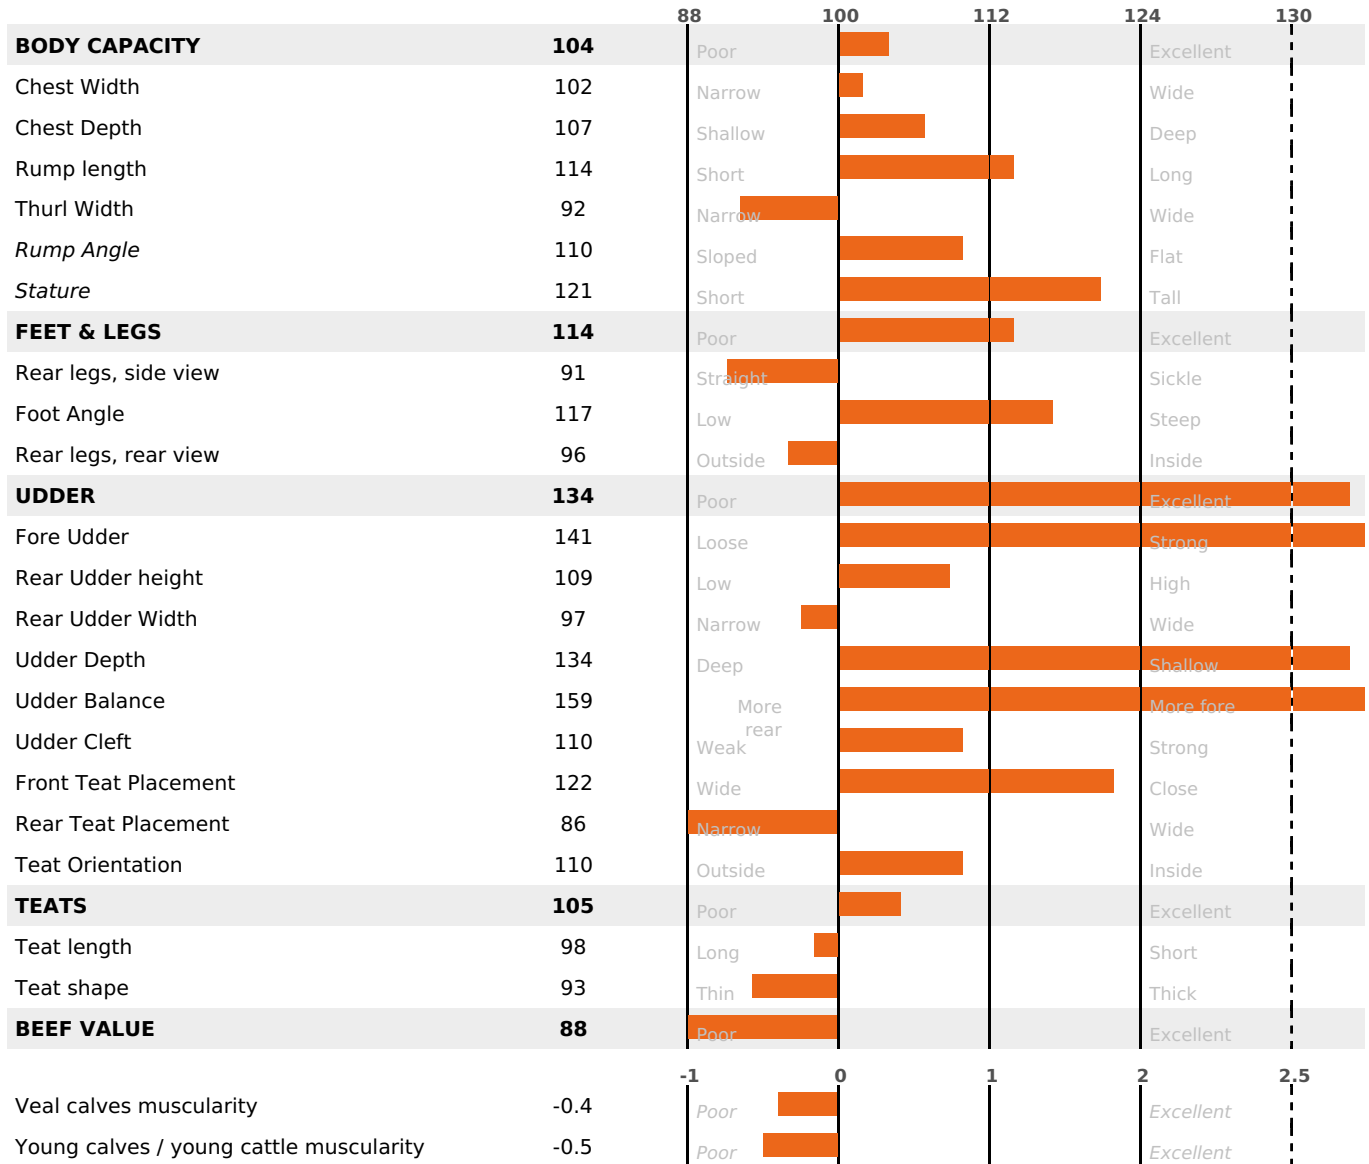

Milk Synthesis **+21**

91 daughter(s) - 84 Herd(s) - **Rel. 90%**

MILK	PROT. (KG)	FAT (KG)	PROT. (%)	FAT (%)	DIGER	K-CAS	B-CAS
+640	+17	+26	-0.04	+0.01	-1.2	AB	A1A2

FUNCTIONAL

MILCA : MIF / MTCP : MTF
MTETR : MTRF

CALV. EASE	D. CALV. EASE	CALF VIT	D. CALF VIT.
81	95	95	95

HEALTH

105 daughter(s) - 91 Herd(s) - **Reliability 81**

FR 5369380389 - N° 95721

BREEDER : GAEC METAIRIE

DAM : JUNGLE

5-284 8495KG 43,9 33,7