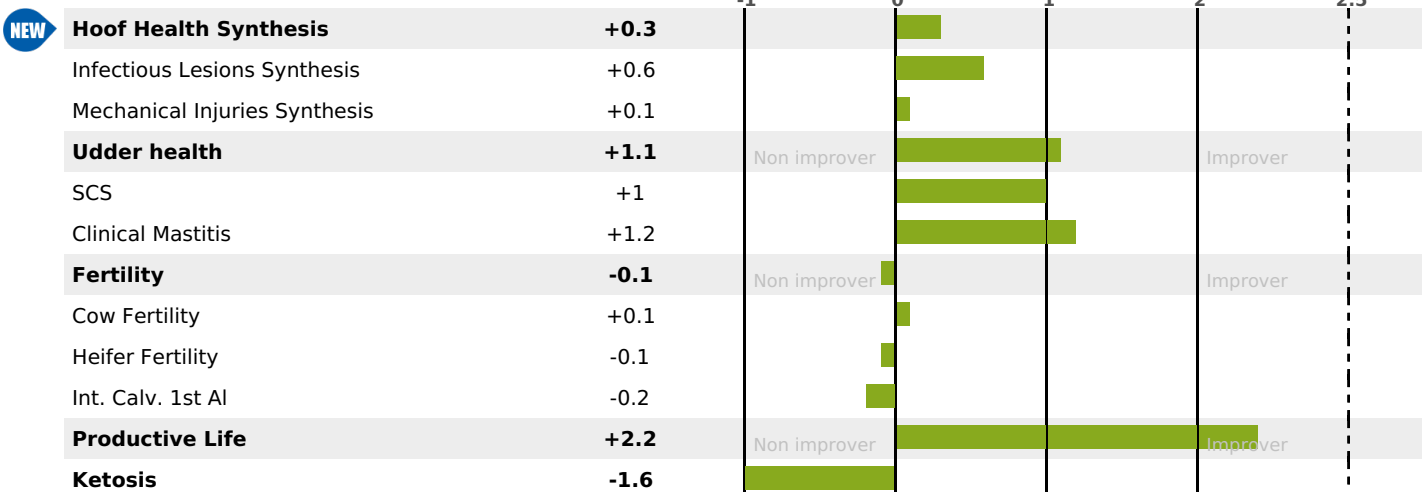

Milk Synthesis **+21**

91 daughter(s) - 84 Herd(s) - **Rel. 90%**

MILK	PROT. (KG)	FAT (KG)	PROT. (%)	FAT (%)	DIGER	K-CAS	B-CAS
+640	+17	+26	-0.04	+0.01	-1.2	AB	A1A2

FUNCTIONAL

MILCA : MIF / MTCP : MTF
MTETR : MTRF

CALV. EASE	D. CALV. EASE	CALF VIT	D. CALF VIT.
81	95	95	95

HEALTH

105 daughter(s) - 91 Herd(s) - **Reliability 81**

FR 5369380389 - N° 95721

BREEDER : GAEC METAIRIE

DAM : JUNGLE

5-284 8495KG 43,9 33,7