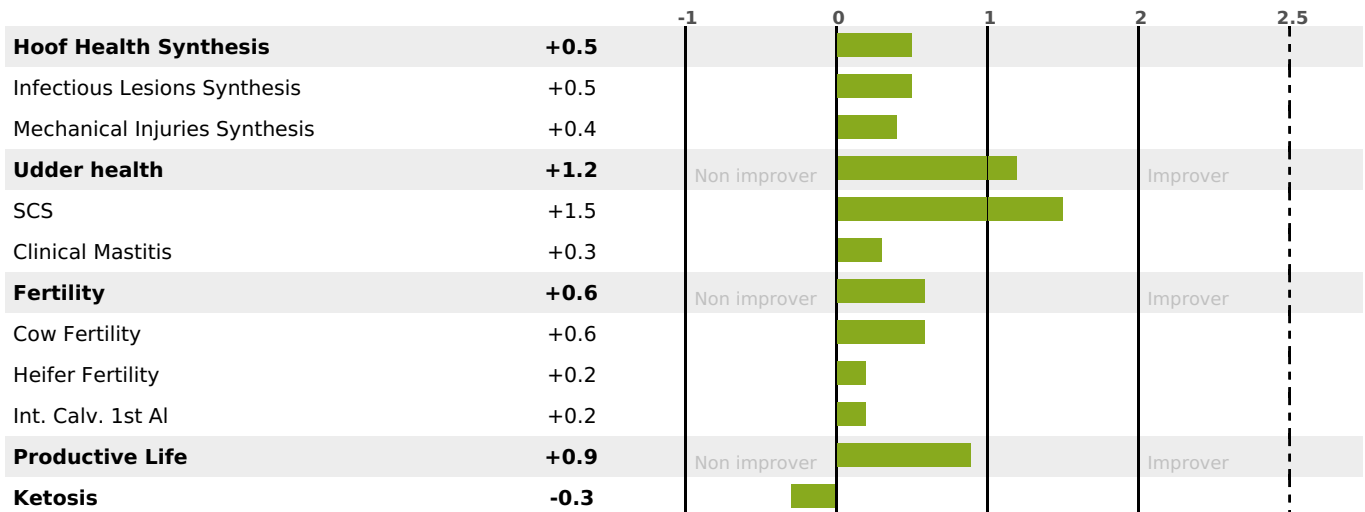

GRAZING

PRODUCTION

Milk Synthesis **+52**

221 daughter(s) - 193 Herd(s) - **Rel. 95%**

MILK	PROT. (KG)	FAT (KG)	PROT. (%)	FAT (%)	DIGER	K-CAS	B-CAS
+966	+40	+54	+0.11	+0.22	0.7	BB	A1A2

FUNCTIONAL

MILCA : MIF / MTCP : MTF
MTETR : NC

CALV. EASE	D. CALV. EASE	CALF VIT	D. CALF VIT.
95	95	95	95

HEALTH

NEW

TYPE

120

245 daughter(s) - 190 Herd(s) - **Reliability 88**

FR 7033830761 - N° 95505
 BREEDER : M GARNY JEROME
 DAM : MACARENA
 1-305 5969KG 39,7 37,6