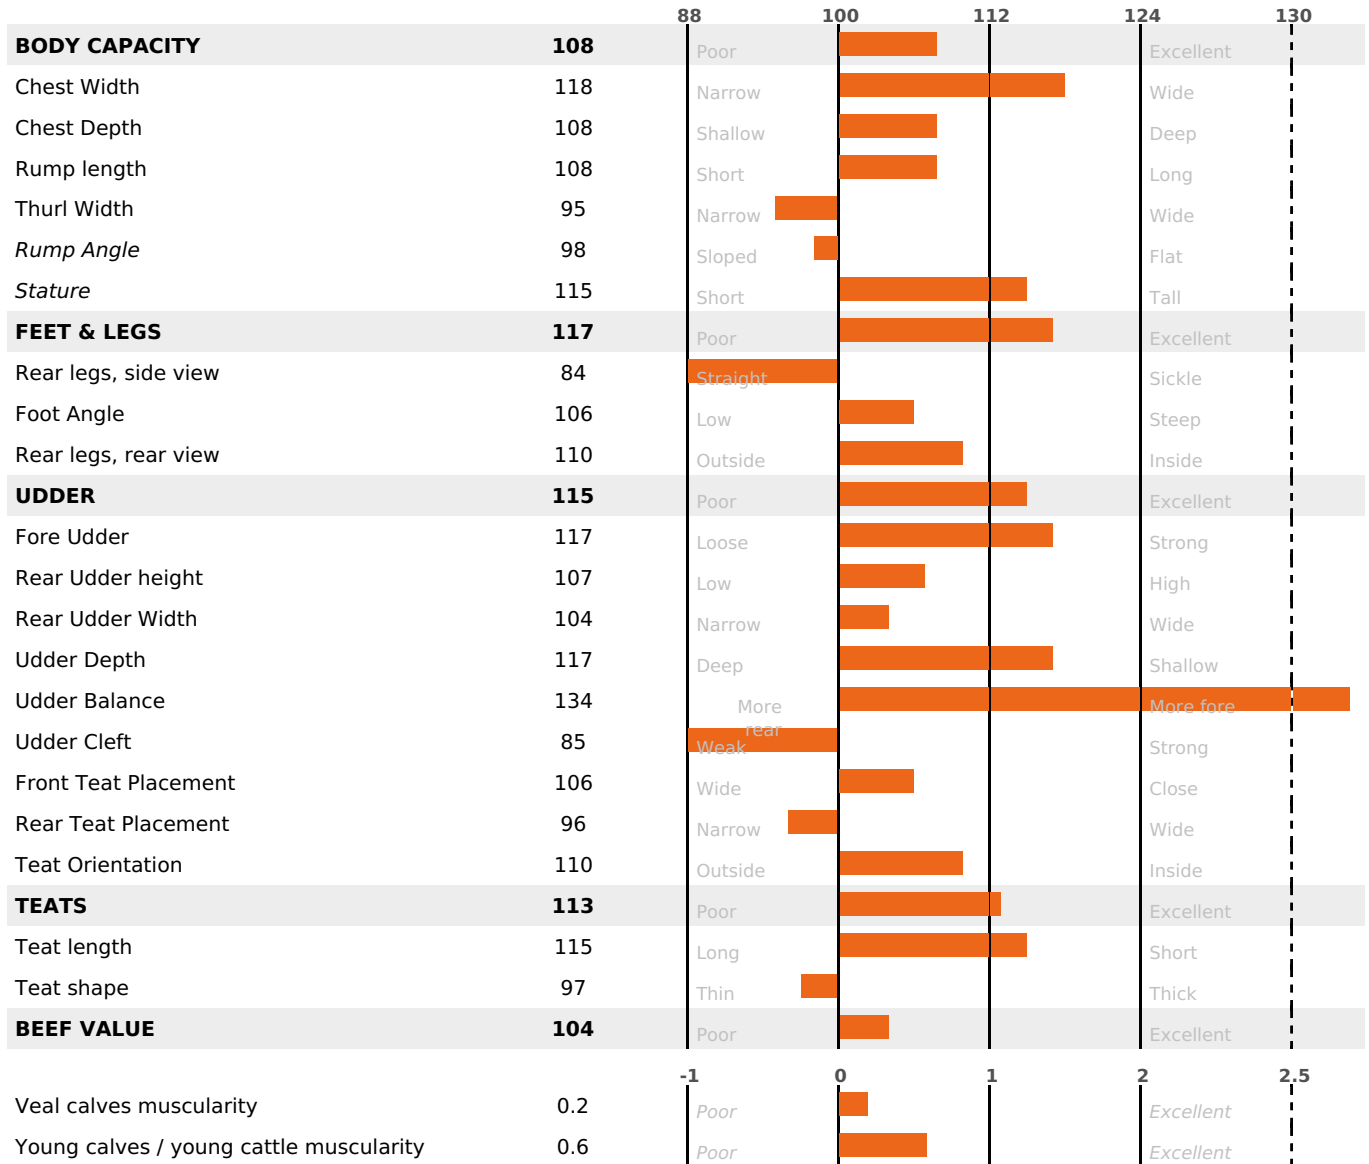

GRAZING

PRODUCTION

Milk Synthesis **+52**

221 daughter(s) - 193 Herd(s) - **Rel. 95%**

MILK	PROT. (KG)	FAT (KG)	PROT. (%)	FAT (%)	DIGER	K-CAS	B-CAS
+966	+40	+54	+0.11	+0.22	0.7	BB	A1A2

FUNCTIONAL

MILCA : MIF / MTCP : MTF
MTETR : NC

CALV. EASE	D. CALV. EASE	CALF VIT	D. CALF VIT.
95	95	95	95

HEALTH

NEW

TYPE

120

245 daughter(s) - 190 Herd(s) - **Reliability 88**

FR 7033830761 - N° 95505
 BREEDER : M GARNY JEROME
 DAM : MACARENA
 1-305 5969KG 39,7 37,6