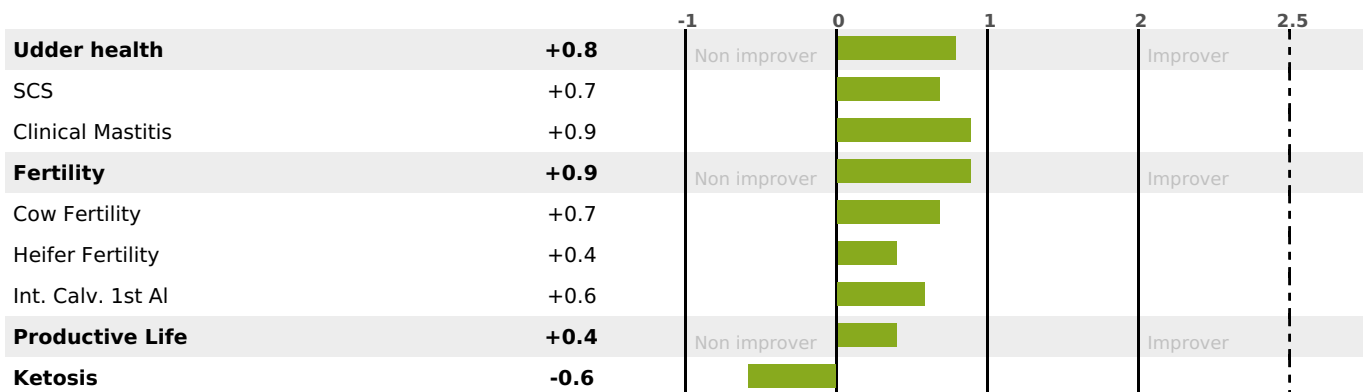

PRODUCTION

Milk Synthesis **+33**

72 daughter(s) - 65 Herd(s) - **Rel. 89%**

MILK	PROT. (KG)	FAT (KG)	PROT. (%)	FAT (%)	DIGER	K-CAS	B-CAS
-166	+28	+2	+0.49	+0.11	0.2	BB	A2A2

FUNCTIONAL

MILCA : MIF / MTCP : MTF
MTETR : NC

CALV. EASE	D. CALV. EASE	CALF VIT	D. CALF VIT.
95	95	95	95

HEALTH & REPRODUCTION

NEW

44 daughter(s) - 40 Herd(s) - **Reliability 74**

FR 2528695708 - N° 94619
 BREEDER : EARL DES ANGLES BERTS
 DAM : LUTINE
 5-275 7106KG 38,5 38,9