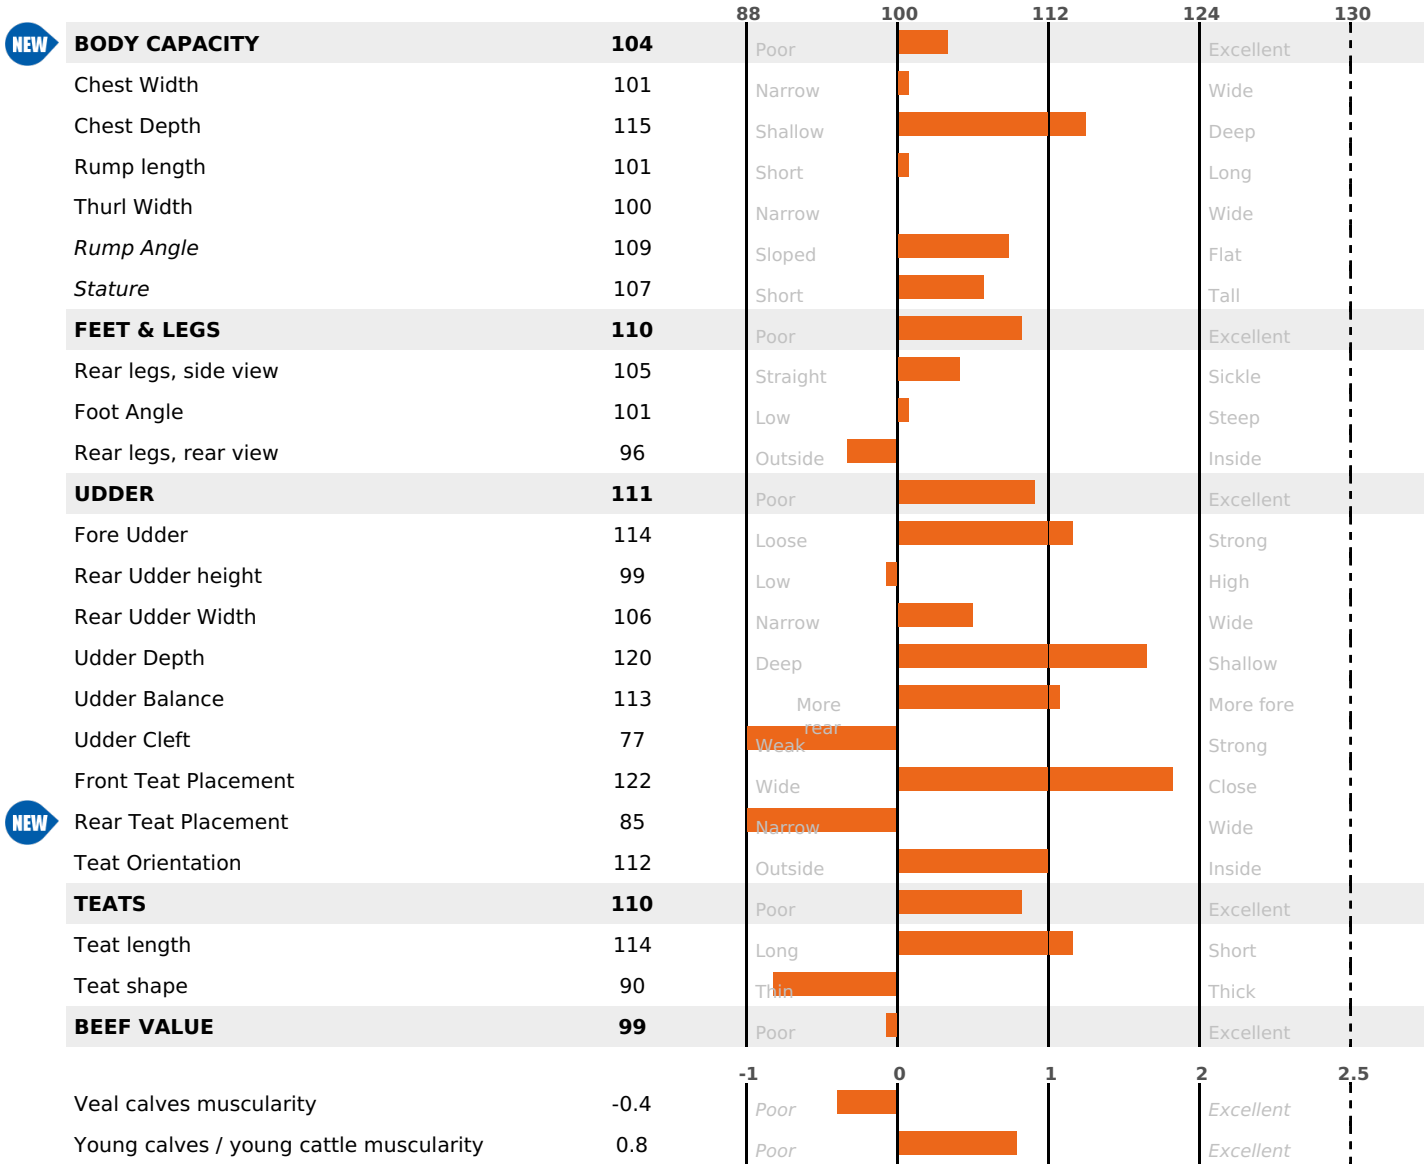

PRODUCTION

Milk Synthesis **+33**

72 daughter(s) - 65 Herd(s) - **Rel. 89%**

MILK	PROT. (KG)	FAT (KG)	PROT. (%)	FAT (%)	DIGER	K-CAS	B-CAS
-166	+28	+2	+0.49	+0.11	0.2	BB	A2A2

FUNCTIONAL

MILCA : MIF / MTCP : MTF
MTETR : NC

CALV. EASE	D. CALV. EASE	CALF VIT	D. CALF VIT.
95	95	95	95

HEALTH & REPRODUCTION

NEW

44 daughter(s) - 40 Herd(s) - **Reliability 74**

FR 2528695708 - N° 94619
 BREEDER : EARL DES ANGLES BERTS
 DAM : LUTINE
 5-275 7106KG 38,5 38,9