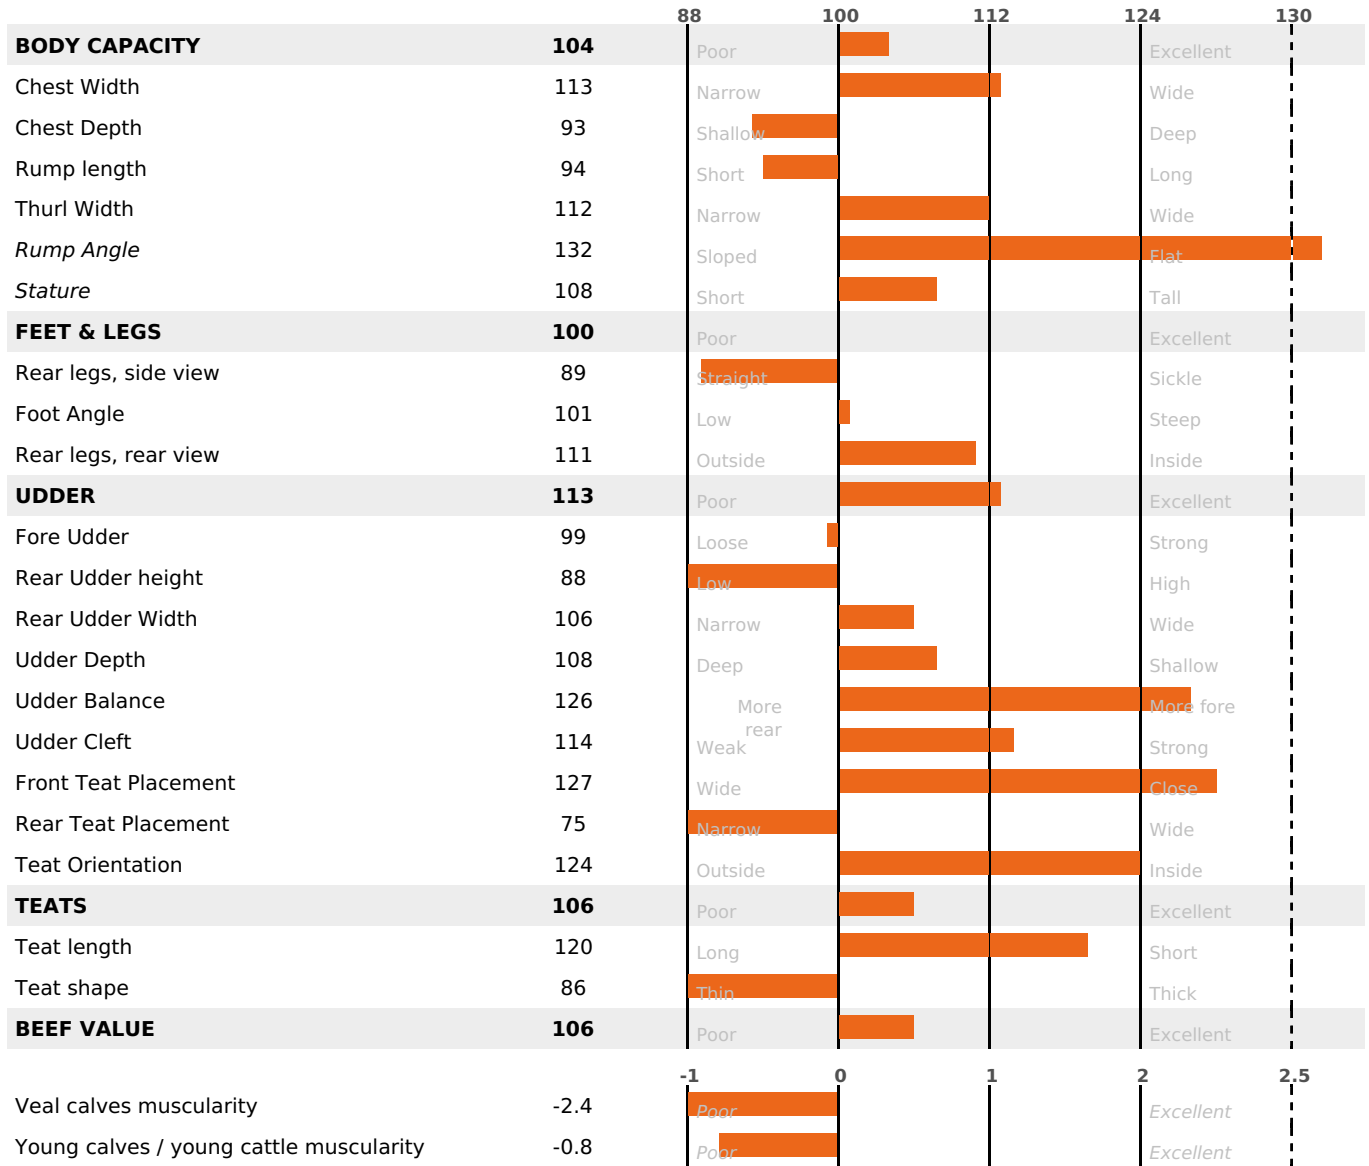

## PRODUCTION

Milk Synthesis 0

956 daughter(s) - 725 Herd(s) - Rel. 95%

MILK	PROT. (KG)	FAT (KG)	PROT. (%)	FAT (%)	DIGER	K-CAS	B-CAS
+18	+4	-15	+0.05	-0.25	0.6	BB	A2A2

## FUNCTIONAL

MILCA : MIF / MTCP : MTF

MTETR : NC

CALV. EASE	D. CALV. EASE	CALF VIT	D. CALF VIT.
75	95	93	95

## HEALTH

0.0

NEW

377 daughter(s) - 293 Herd(s) - **Reliability 91**

FR 0117037242 - N° 94613  
 BREEDER : GAEC ELEVAGE THENOZ  
 DAM : LOLITA  
 1-294 8225KG 41,2 38,1