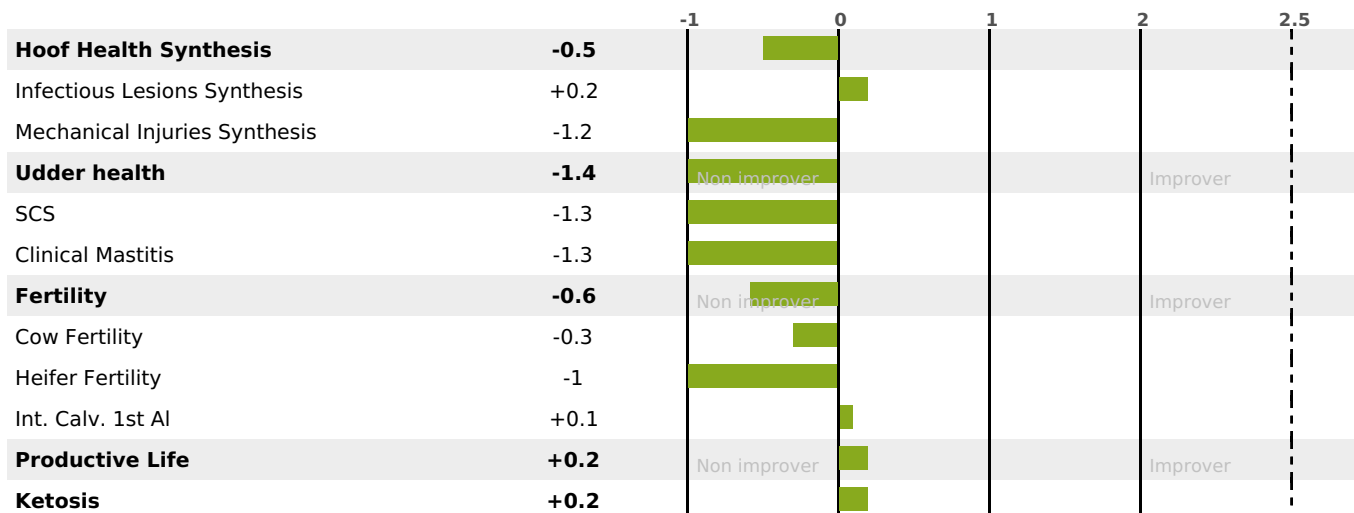

## FUNCTIONAL

MILCA : MIF / MTCP : MTF

MTETR : NC

CALV. EASE	D. CALV. EASE	CALF VIT	D. CALF VIT.
75	95	93	95

## HEALTH

0.0

NEW

377 daughter(s) - 293 Herd(s) - **Reliability 91**

FR 0117037242 - N° 94613  
 BREEDER : GAEC ELEVAGE THENOZ  
 DAM : LOLITA  
 1-294 8225KG 41,2 38,1