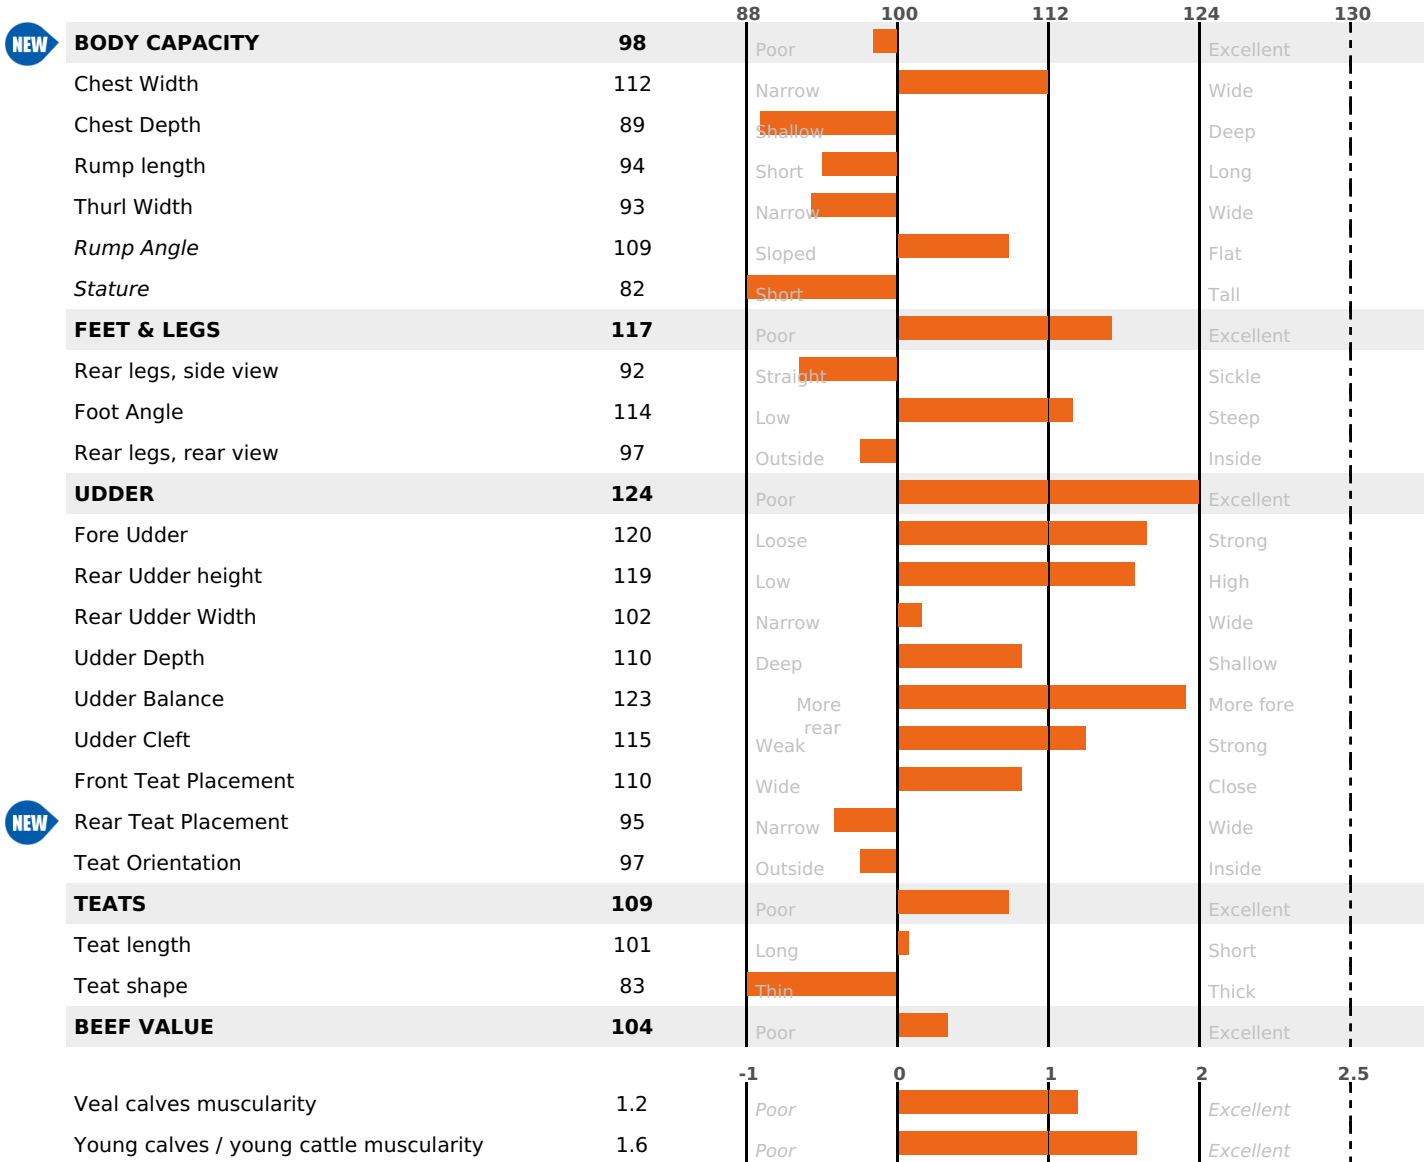

GRAZING

PRODUCTION

Milk Synthesis **+30**

2 daughter(s) - 2 Herd(s) - **Rel. 75%**

MILK	PROT. (KG)	FAT (KG)	PROT. (%)	FAT (%)	DIGER	K-CAS	B-CAS
+89	+14	+56	+0.18	+0.77	-1.3	BB	A2A2

FUNCTIONAL

MILCA : MIF / MTCP : MTF
MTETR : NC

CALV. EASE	D. CALV. EASE	CALF VIT	D. CALF VIT.
95	95	95	95

HEALTH & REPRODUCTION

NEW

1 daughter(s) - 1 Herd(s) - **Reliability**
64

FR 6868690819 - N° 94632
 BREEDER : GAEC DE VAREILLES
 DAM : MARGUERITE
 3-305 12795KG 45 39,2