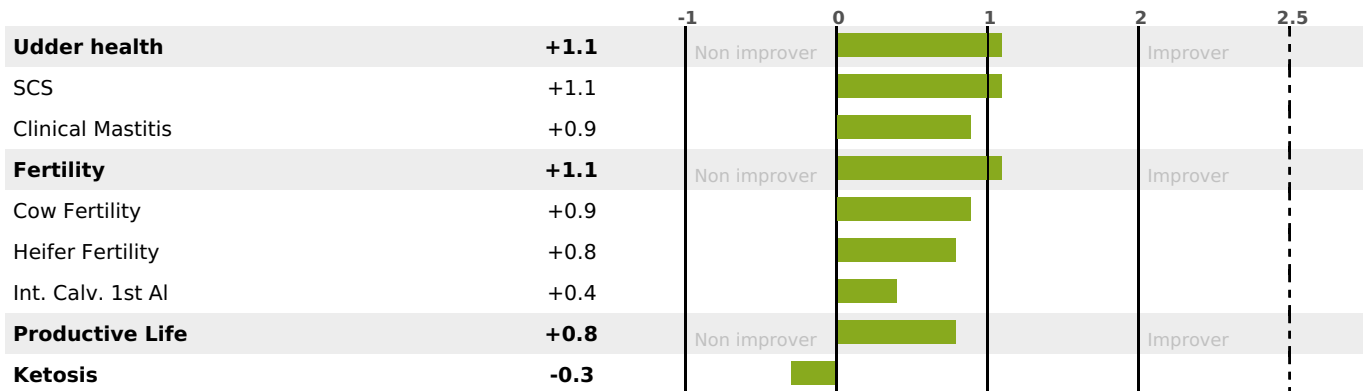

GRAZING

PRODUCTION

Milk Synthesis **+30**

2 daughter(s) - 2 Herd(s) - **Rel. 75%**

MILK	PROT. (KG)	FAT (KG)	PROT. (%)	FAT (%)	DIGER	K-CAS	B-CAS
+89	+14	+56	+0.18	+0.77	-1.3	BB	A2A2

FUNCTIONAL

MILCA : MIF / MTCP : MTF
MTETR : NC

CALV. EASE	D. CALV. EASE	CALF VIT	D. CALF VIT.
95	95	95	95

HEALTH & REPRODUCTION

NEW

1 daughter(s) - 1 Herd(s) - **Reliability**
64

FR 6868690819 - N° 94632
 BREEDER : GAEC DE VAREILLES
 DAM : MARGUERITE
 3-305 12795KG 45 39,2