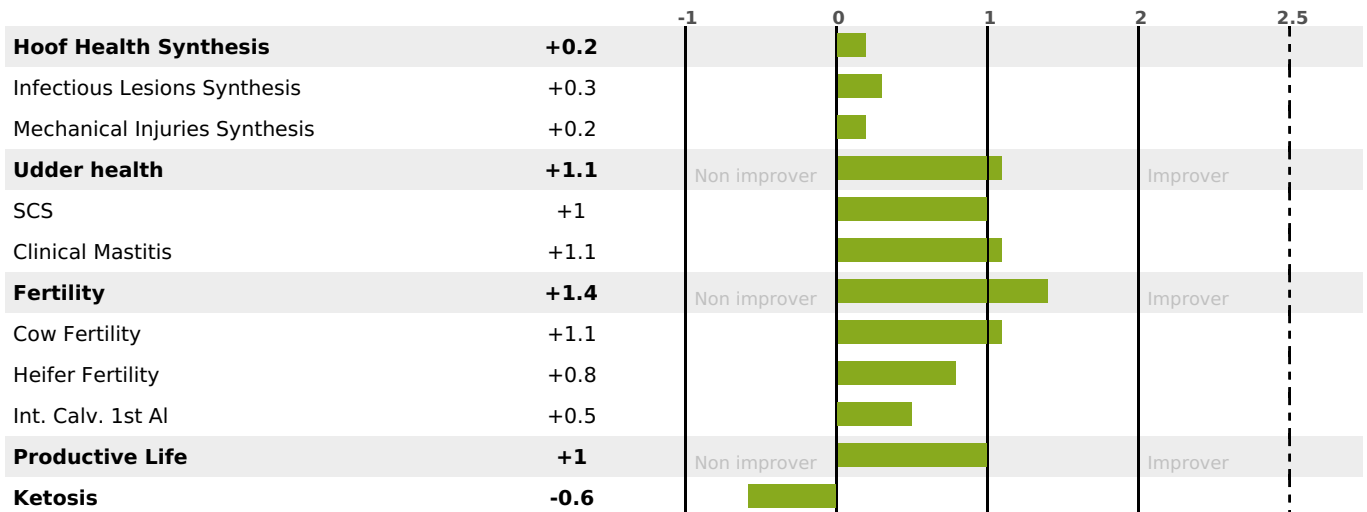

GRAZING

PRODUCTION

Milk Synthesis **+27**

3 daughter(s) - 3 Herd(s) - **Rel. 76%**

MILK	PROT. (KG)	FAT (KG)	PROT. (%)	FAT (%)	DIGER	K-CAS	B-CAS
+16	+11	+54	+0.17	+0.78	-1.2	BB	A2A2

FUNCTIONAL

MILCA : MIF / MTCP : MTF
MTETR : NC

CALV. EASE	D. CALV. EASE	CALF VIT	D. CALF VIT.
95	95	95	92

HEALTH

NEW

3 daughter(s) - 3 Herd(s) - **Reliability**

65

FR 6868690819 - N° 94632
 BREEDER : GAEC DE VAREILLES
 DAM : MARGUERITE
 3-305 12795KG 45 39,2