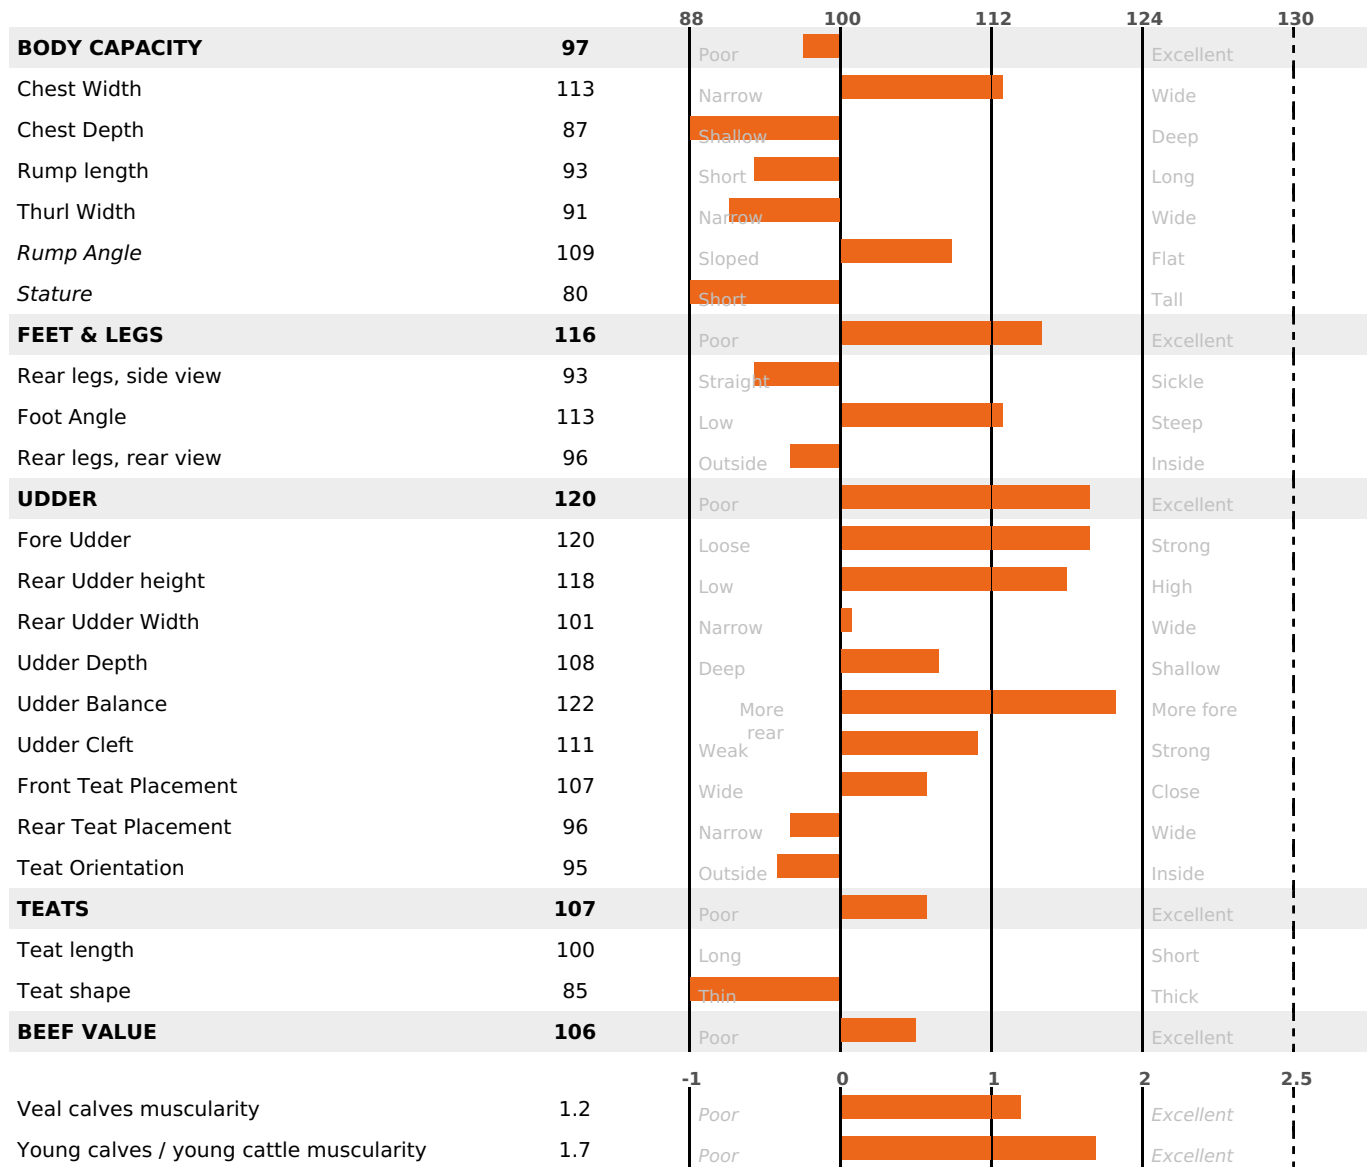

GRAZING

PRODUCTION

Milk Synthesis **+27**

3 daughter(s) - 3 Herd(s) - **Rel. 76%**

MILK	PROT. (KG)	FAT (KG)	PROT. (%)	FAT (%)	DIGER	K-CAS	B-CAS
+16	+11	+54	+0.17	+0.78	-1.2	BB	A2A2

FUNCTIONAL

MILCA : MIF / MTCP : MTF
MTETR : NC

CALV. EASE	D. CALV. EASE	CALF VIT	D. CALF VIT.
95	95	95	92

HEALTH

NEW

3 daughter(s) - 3 Herd(s) - **Reliability**

65

FR 6868690819 - N° 94632
 BREEDER : GAEC DE VAREILLES
 DAM : MARGUERITE
 3-305 12795KG 45 39,2