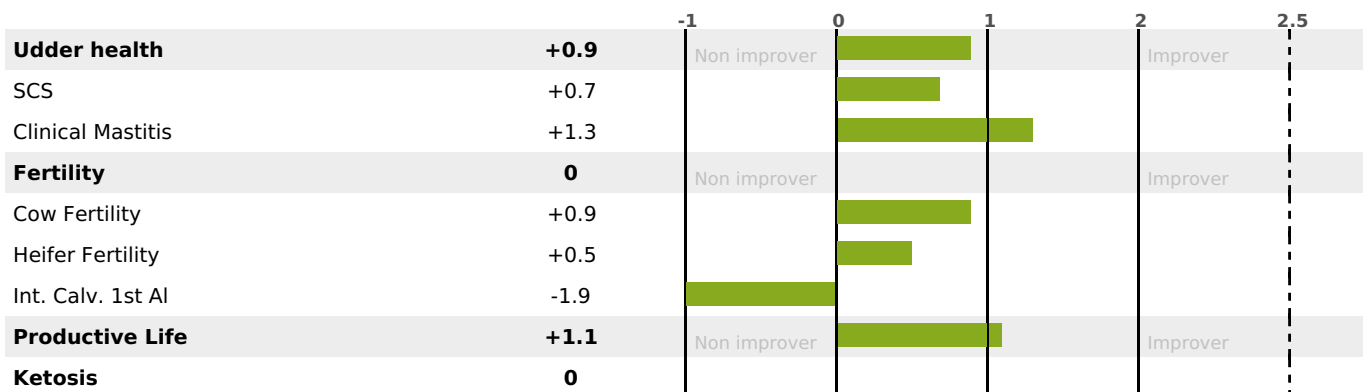

PRODUCTION

Milk Synthesis **+40**

daughter(s) - Herd(s) - **Rel. 76%**

MILK	PROT. (KG)	FAT (KG)	PROT. (%)	FAT (%)	DIGER	K-CAS	B-CAS
+936	+34	+32	+0.06	-0.05	-0.7	BB	A2A2

FUNCTIONAL

MILCA : MIF / MTCP : MTF
MTETR : NC

CALV. EASE	D. CALV. EASE	CALF VIT	D. CALF VIT.
95	95	95	95

HEALTH & REPRODUCTION

NEW

daughter(s) - Herd(s) - **Reliability 66**

FR 7045049997 - N° 95507
 BREEDER : GAEC ELEVAGE HUGUENY
 DAM : LANCIA
 3-305 10964KG 37,6 35,5