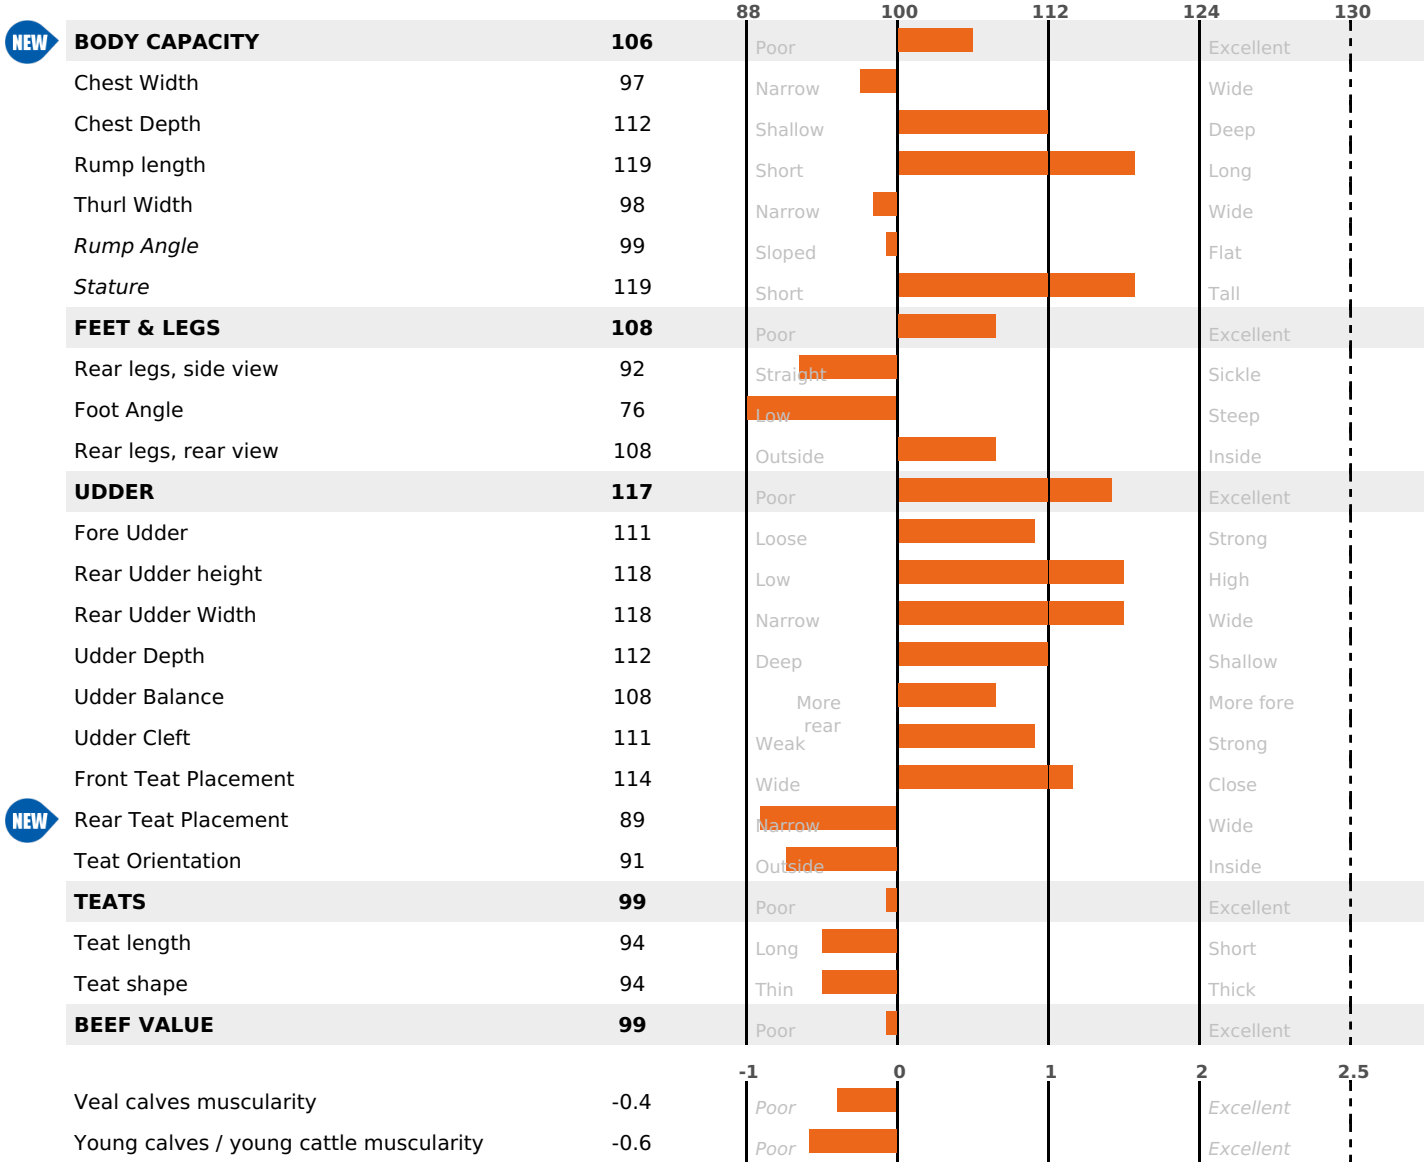

PRODUCTION

Milk Synthesis **+40**

daughter(s) - Herd(s) - **Rel. 76%**

MILK	PROT. (KG)	FAT (KG)	PROT. (%)	FAT (%)	DIGER	K-CAS	B-CAS
+936	+34	+32	+0.06	-0.05	-0.7	BB	A2A2

FUNCTIONAL

MILCA : MIF / MTCP : MTF
MTETR : NC

CALV. EASE	D. CALV. EASE	CALF VIT	D. CALF VIT.
95	95	95	95

HEALTH & REPRODUCTION

NEW

daughter(s) - Herd(s) - **Reliability 66**

FR 7045049997 - N° 95507
 BREEDER : GAEC ELEVAGE HUGUENY
 DAM : LANCIA
 3-305 10964KG 37,6 35,5