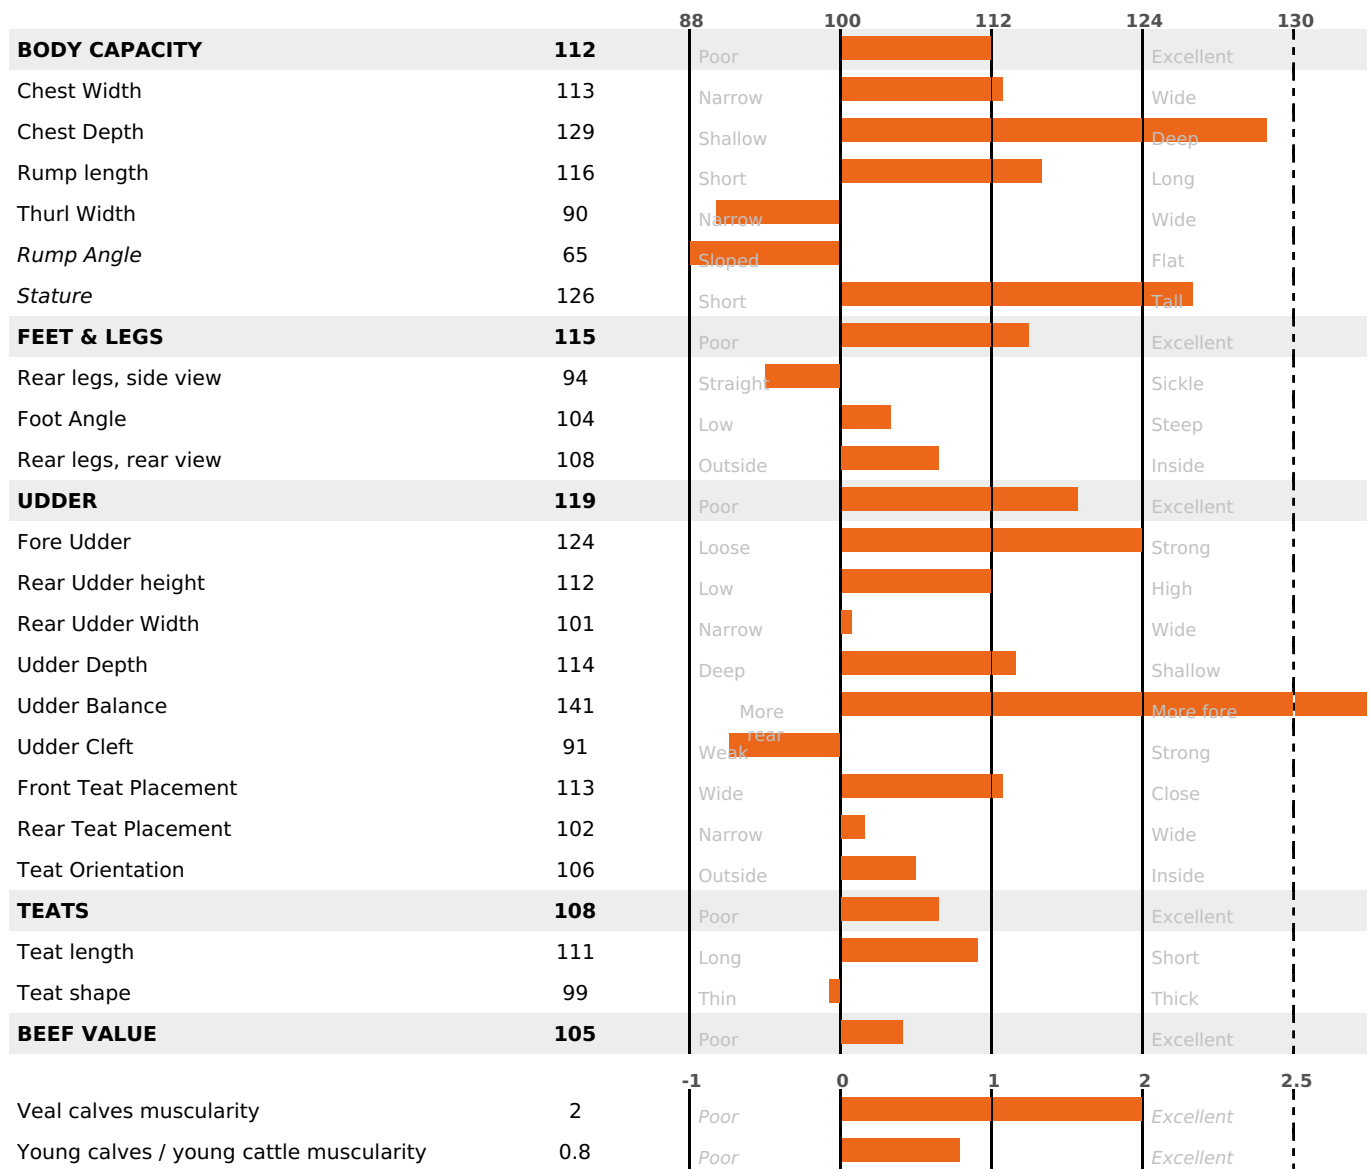

PRODUCTION

Milk Synthesis **+43**

41 daughter(s) - 36 Herd(s) - **Rel. 86%**

MILK	PROT. (KG)	FAT (KG)	PROT. (%)	FAT (%)	DIGER	K-CAS	B-CAS
+859	+33	+47	+0.07	+0.2	1.8	AB	A1A2

FUNCTIONAL

MILCA : MIF / MTCP : MTF
MTETR : NC

CALV. EASE	D. CALV. EASE	CALF VIT	D. CALF VIT.
85	95	95	95

HEALTH

NEW

8 daughter(s) - 7 Herd(s) - **Reliability**

67

FR 7302225213 - N° 94988
 BREEDER : GAEC DES GONDOLES
 DAM : MELODIE
 2-305 12812KG 41,9 37,8