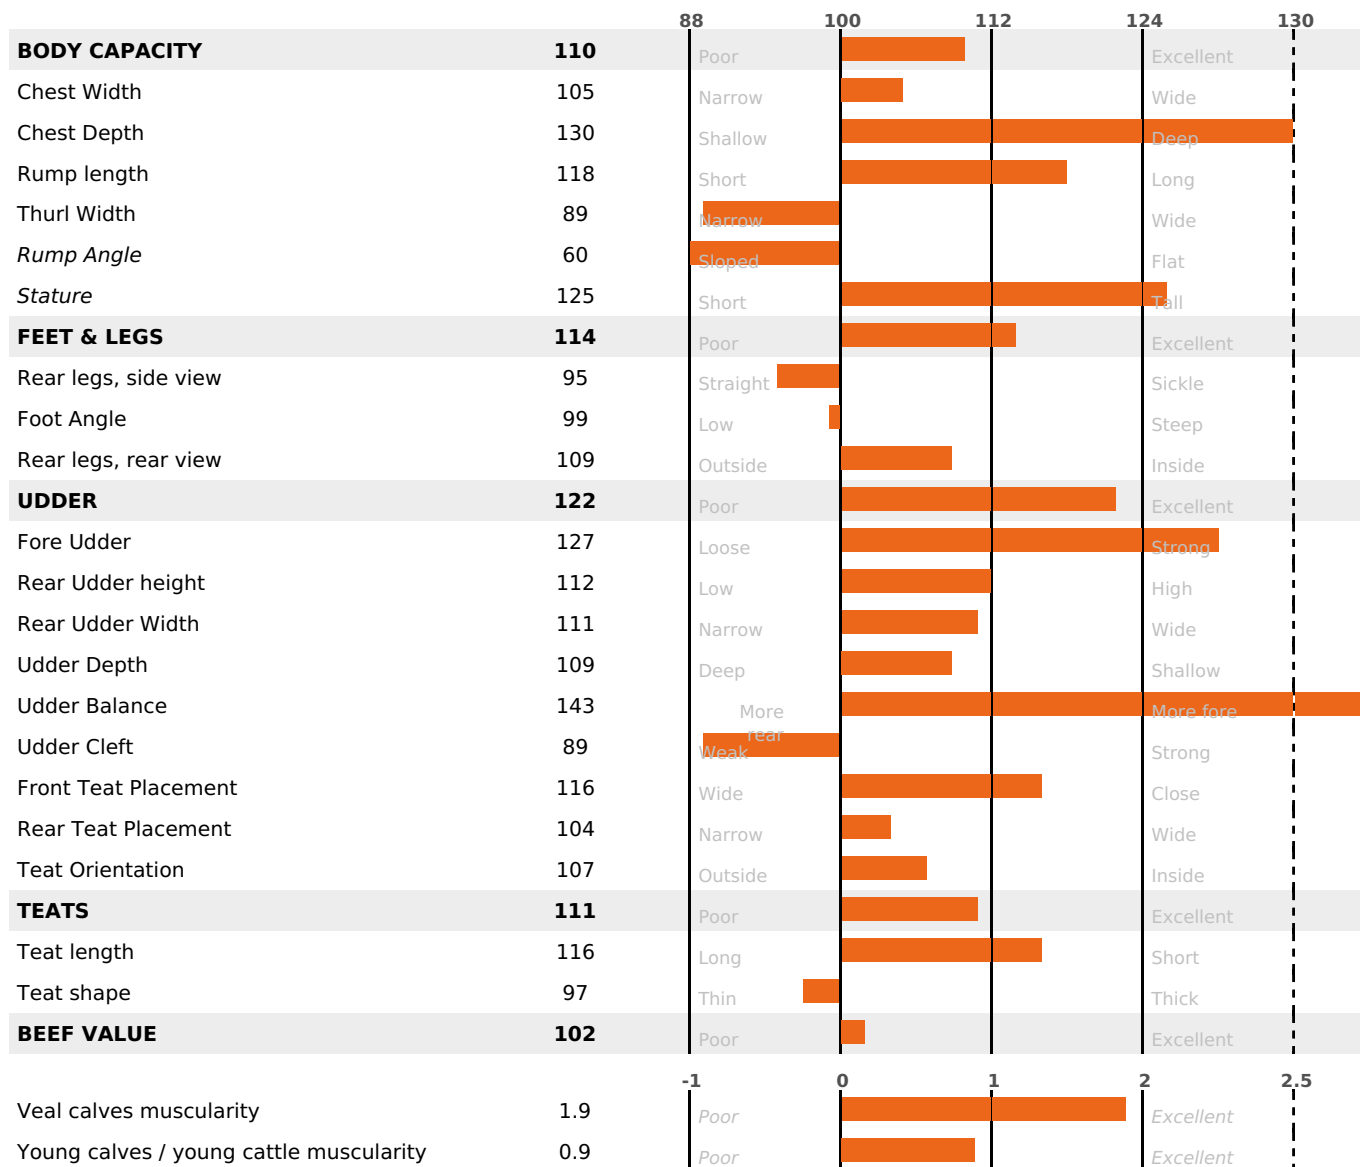

PRODUCTION

Milk Synthesis **+52**

358 daughter(s) - 268 Herd(s) - **Rel. 95%**

MILK	PROT. (KG)	FAT (KG)	PROT. (%)	FAT (%)	DIGER	K-CAS	B-CAS
+1081	+40	+59	+0.05	+0.22	2.1	AB	A1A2

FUNCTIONAL

MILCA : MIF / MTCP : MTF
MTETR : NC

CALV. EASE	D. CALV. EASE	CALF VIT	D. CALF VIT.
83	95	95	95

HEALTH

382 daughter(s) - 271 Herd(s) - **Reliability 91**

FR 7302225213 - N° 94988

BREEDER : GAEC DES GONDOLES

DAM : MELODIE

2-305 12812KG 41,9 37,8