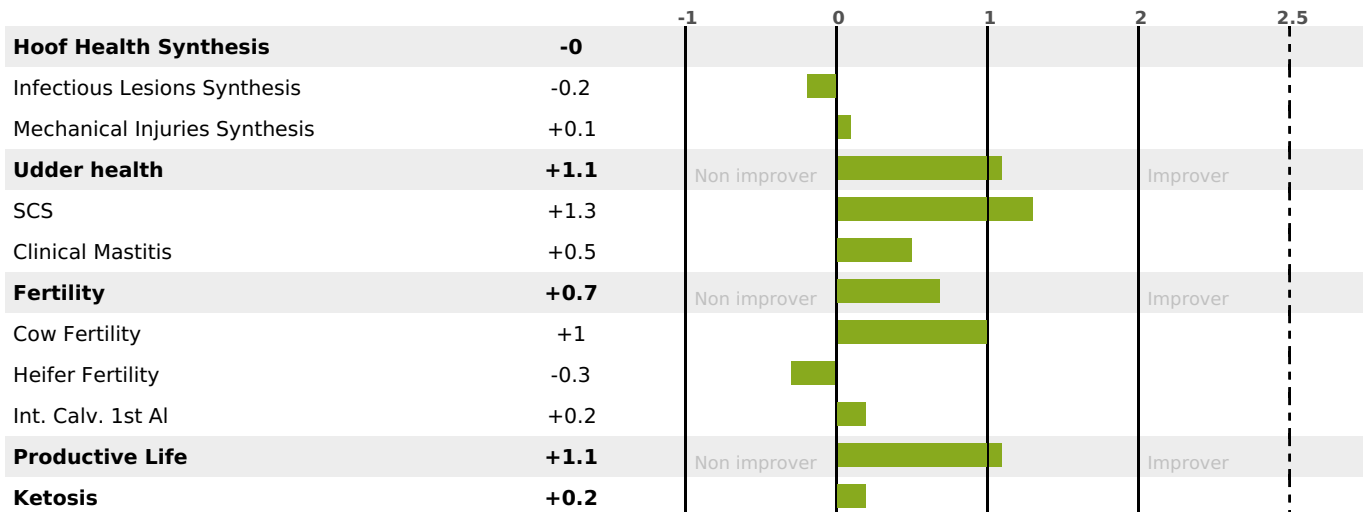

PRODUCTION

Milk Synthesis **+43**

41 daughter(s) - 36 Herd(s) - **Rel. 86%**

MILK	PROT. (KG)	FAT (KG)	PROT. (%)	FAT (%)	DIGER	K-CAS	B-CAS
+859	+33	+47	+0.07	+0.2	1.8	AB	A1A2

FUNCTIONAL

MILCA : MIF / MTCP : MTF
MTETR : NC

CALV. EASE	D. CALV. EASE	CALF VIT	D. CALF VIT.
85	95	95	95

HEALTH

NEW

8 daughter(s) - 7 Herd(s) - **Reliability**

67

FR 7302225213 - N° 94988
 BREEDER : GAEC DES GONDOLES
 DAM : MELODIE
 2-305 12812KG 41,9 37,8