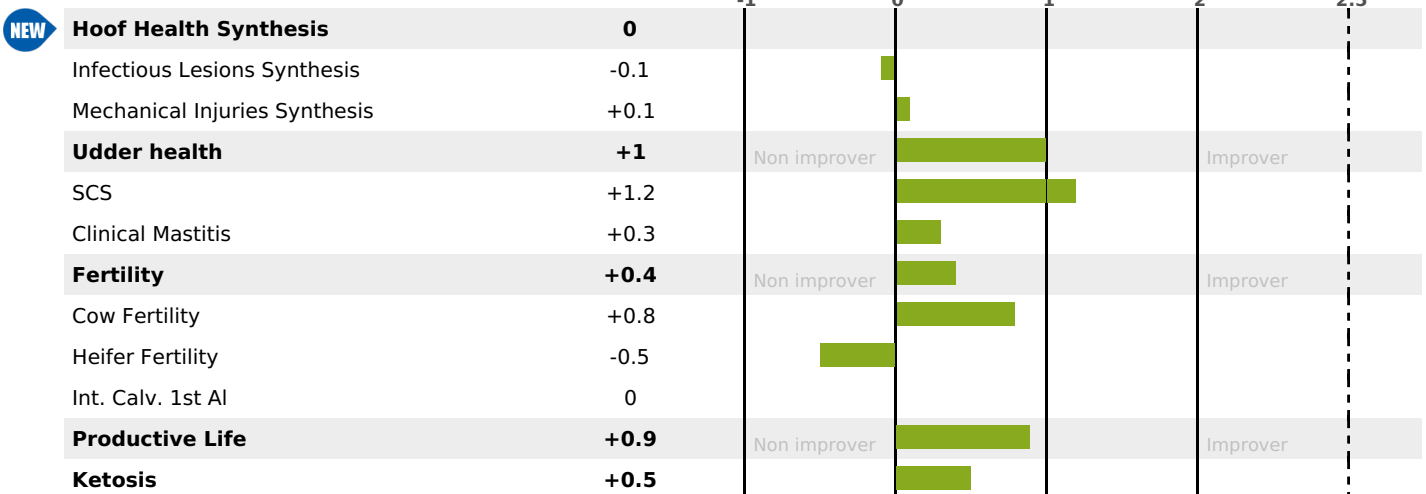

PRODUCTION

Milk Synthesis **+52**

358 daughter(s) - 268 Herd(s) - **Rel. 95%**

MILK	PROT. (KG)	FAT (KG)	PROT. (%)	FAT (%)	DIGER	K-CAS	B-CAS
+1081	+40	+59	+0.05	+0.22	2.1	AB	A1A2

FUNCTIONAL

MILCA : MIF / MTCP : MTF
MTETR : NC

CALV. EASE	D. CALV. EASE	CALF VIT	D. CALF VIT.
83	95	95	95

HEALTH

382 daughter(s) - 271 Herd(s) - **Reliability 91**

FR 7302225213 - N° 94988

BREEDER : GAEC DES GONDOLES

DAM : MELODIE

2-305 12812KG 41,9 37,8