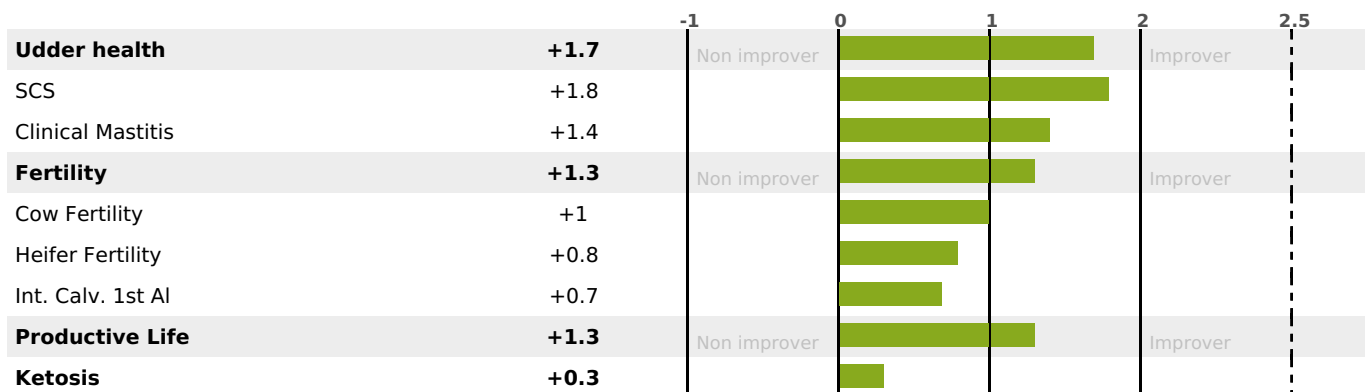

HEALTH & REPRODUCTION