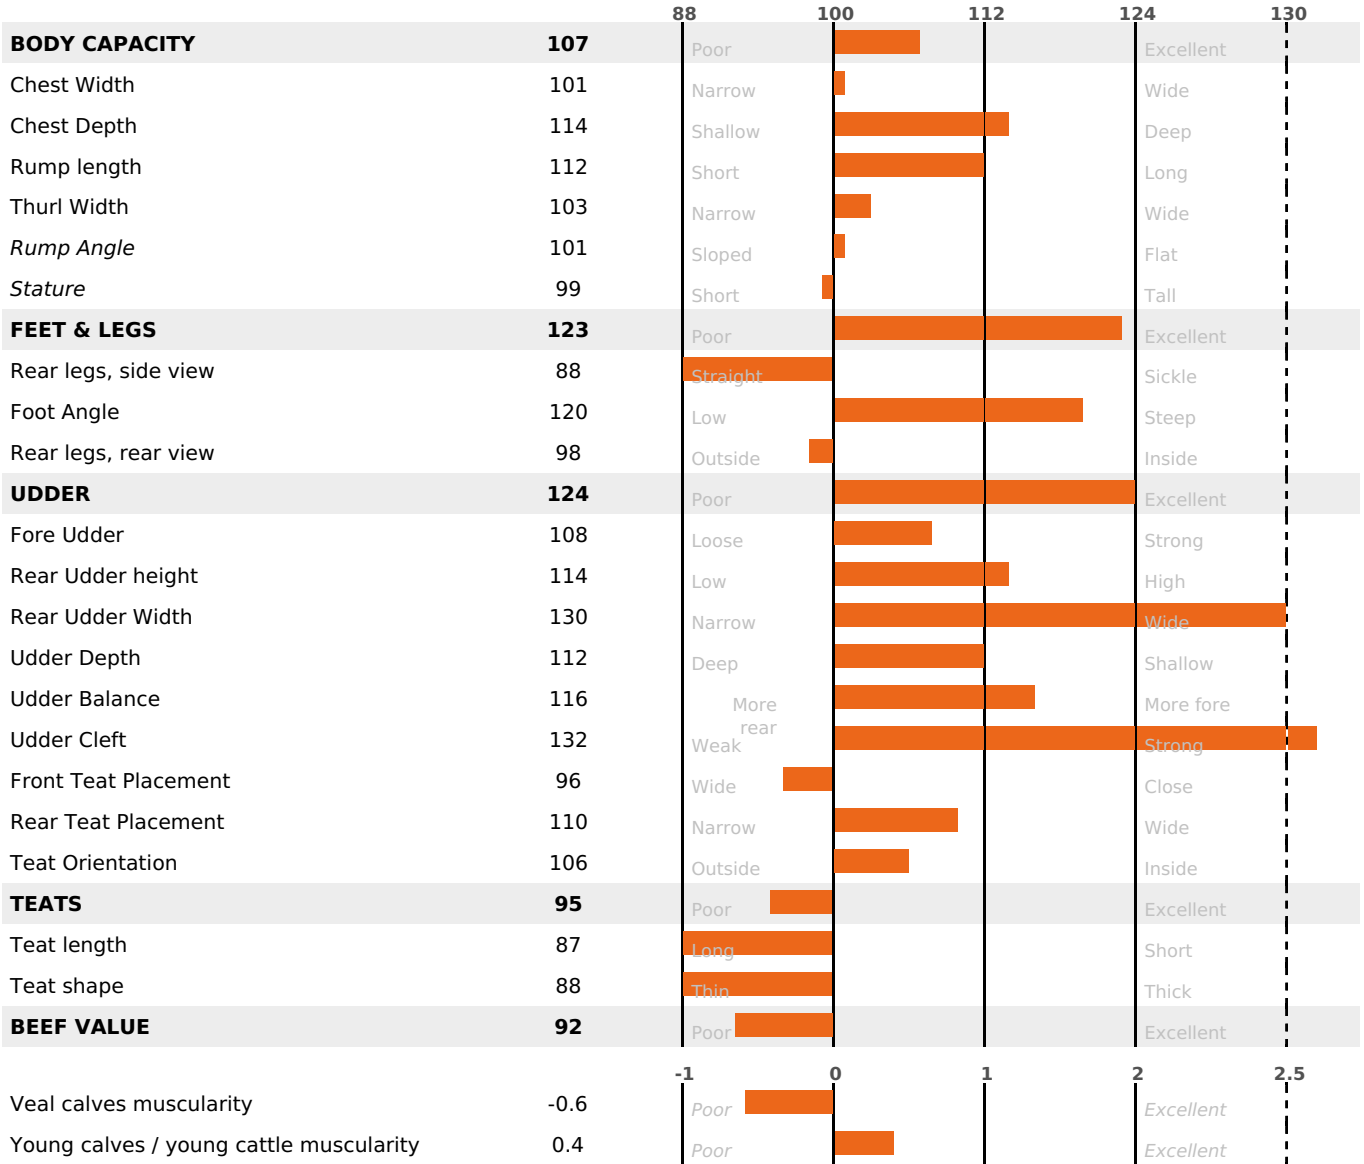

## PRODUCTION

Milk Synthesis **+65**

daughter(s) - Herd(s) - **Rel. 76%**

MILK	PROT. (KG)	FAT (KG)	PROT. (%)	FAT (%)	DIGER	K-CAS	B-CAS
<b>+1124</b>	<b>+52</b>	<b>+55</b>	<b>+0.23</b>	<b>+0.18</b>	<b>0.5</b>	<b>BB</b>	<b>A2A2</b>

## FUNCTIONAL

MILCA : MIF / MTCP : MTF

MTETR : MTRF

CALV. EASE	D. CALV. EASE	CALF VIT	D. CALF VIT.
<b>95</b>	<b>95</b>	<b>95</b>	<b>95</b>

## HEALTH & REPRODUCTION

NEW

daughter(s) - Herd(s) - **Reliability 64**

**NEW**

FR 5245423226 - N° 96871  
 BREEDER : M SPRINGINSFELD DOMINIQUE  
 DAM : NOISETT  
 1-305 7822KG 36,7 33,2