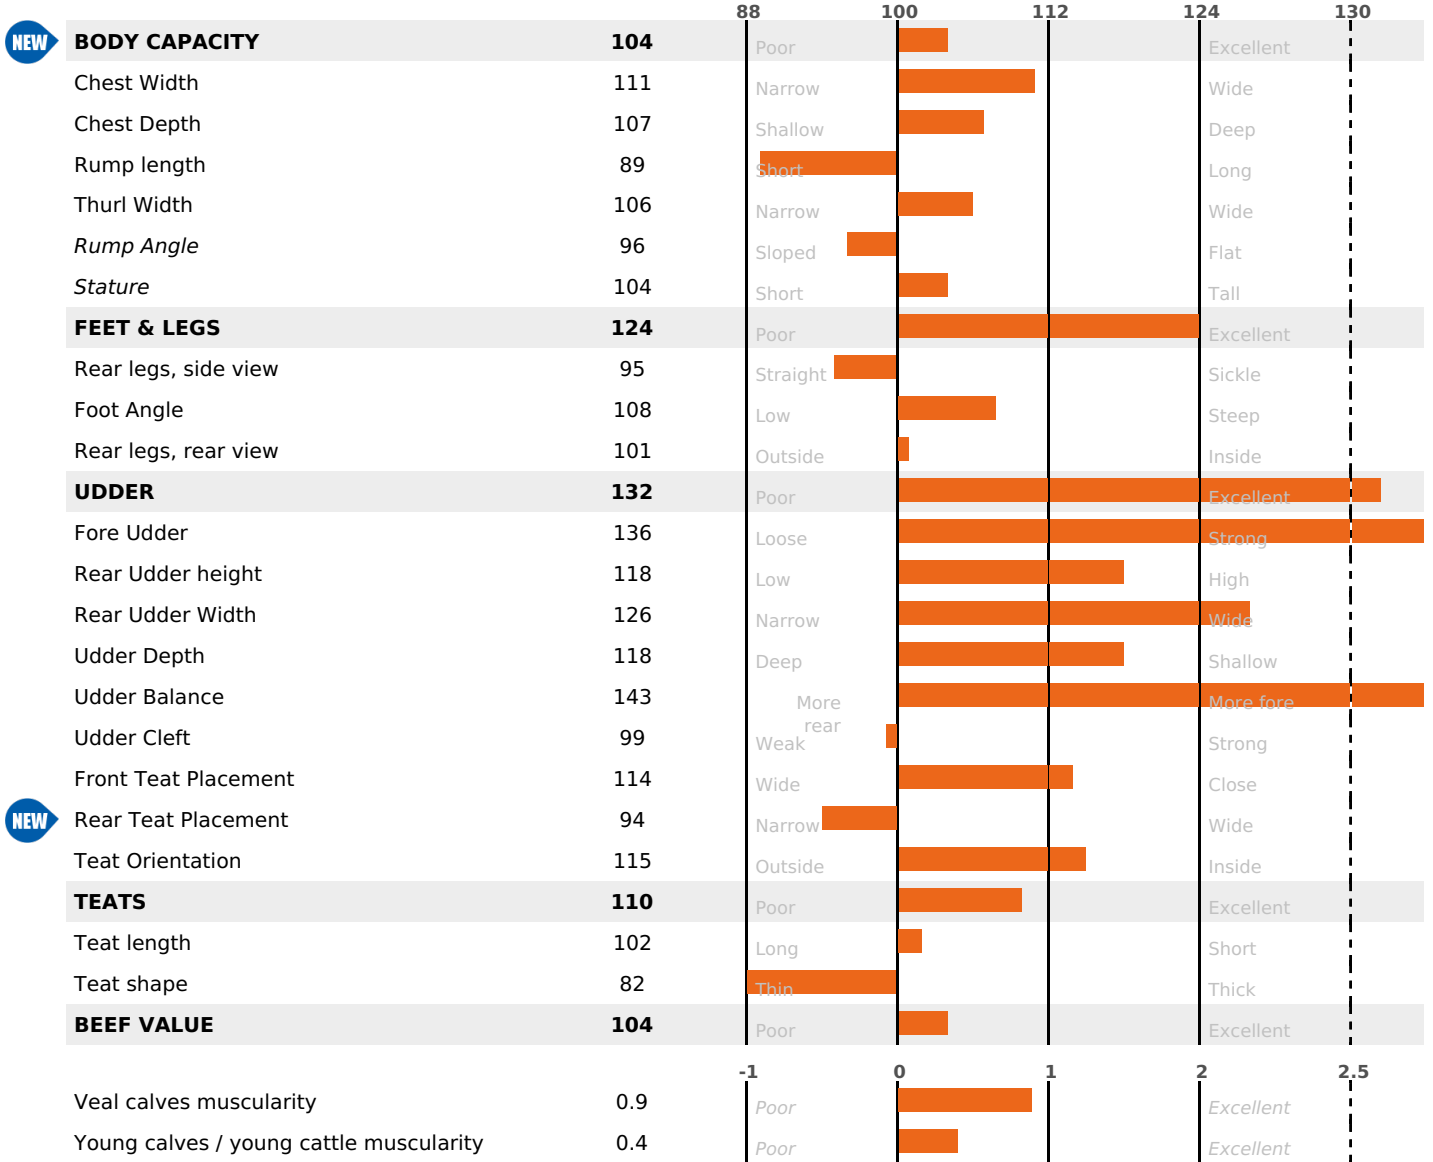

MTETR : MTRF

CALV. EASE	D. CALV. EASE	CALF VIT	D. CALF VIT.
83	67	95	91

HEALTH & REPRODUCTION

NEW

daughter(s) - Herd(s) - **Reliability 66**

FR 7040356293 - N° 96030

BREEDER : GAEC BESANCON

DAM : LIANE

1-305 9481KG 39,7 36,8