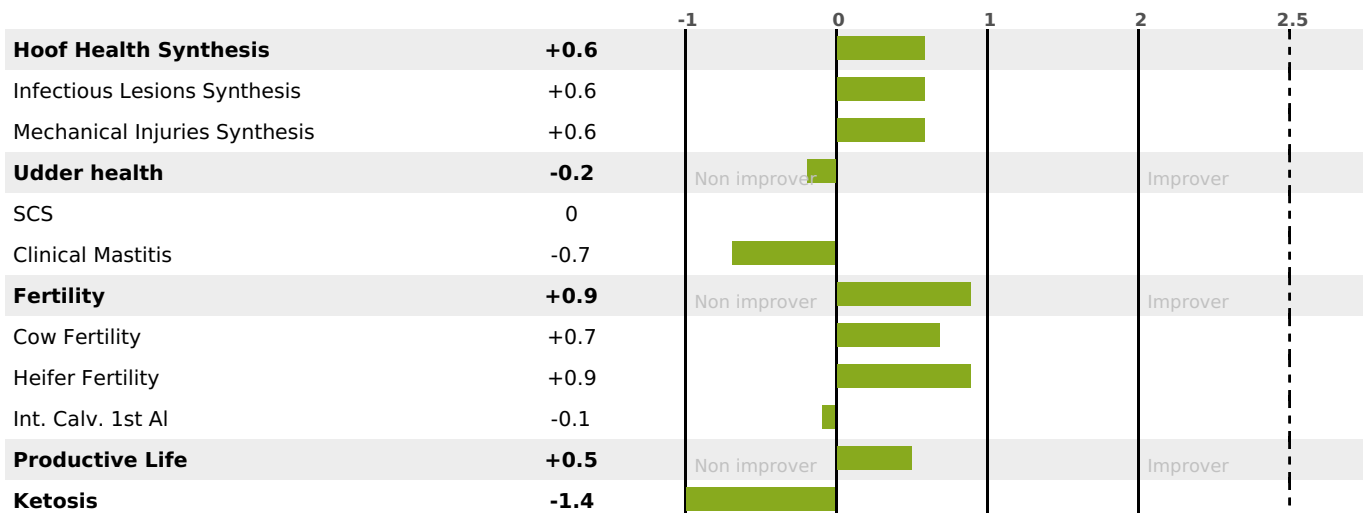

MTETR : MTRF

CALV. EASE	D. CALV. EASE	CALF VIT	D. CALF VIT.
95	95	95	95

HEALTH

0.6

NEW

51 daughter(s) - 47 Herd(s) - **Reliability 75**

FR 4242900228 - N° 96022

BREEDER : GAEC SPERKA-BESANCON