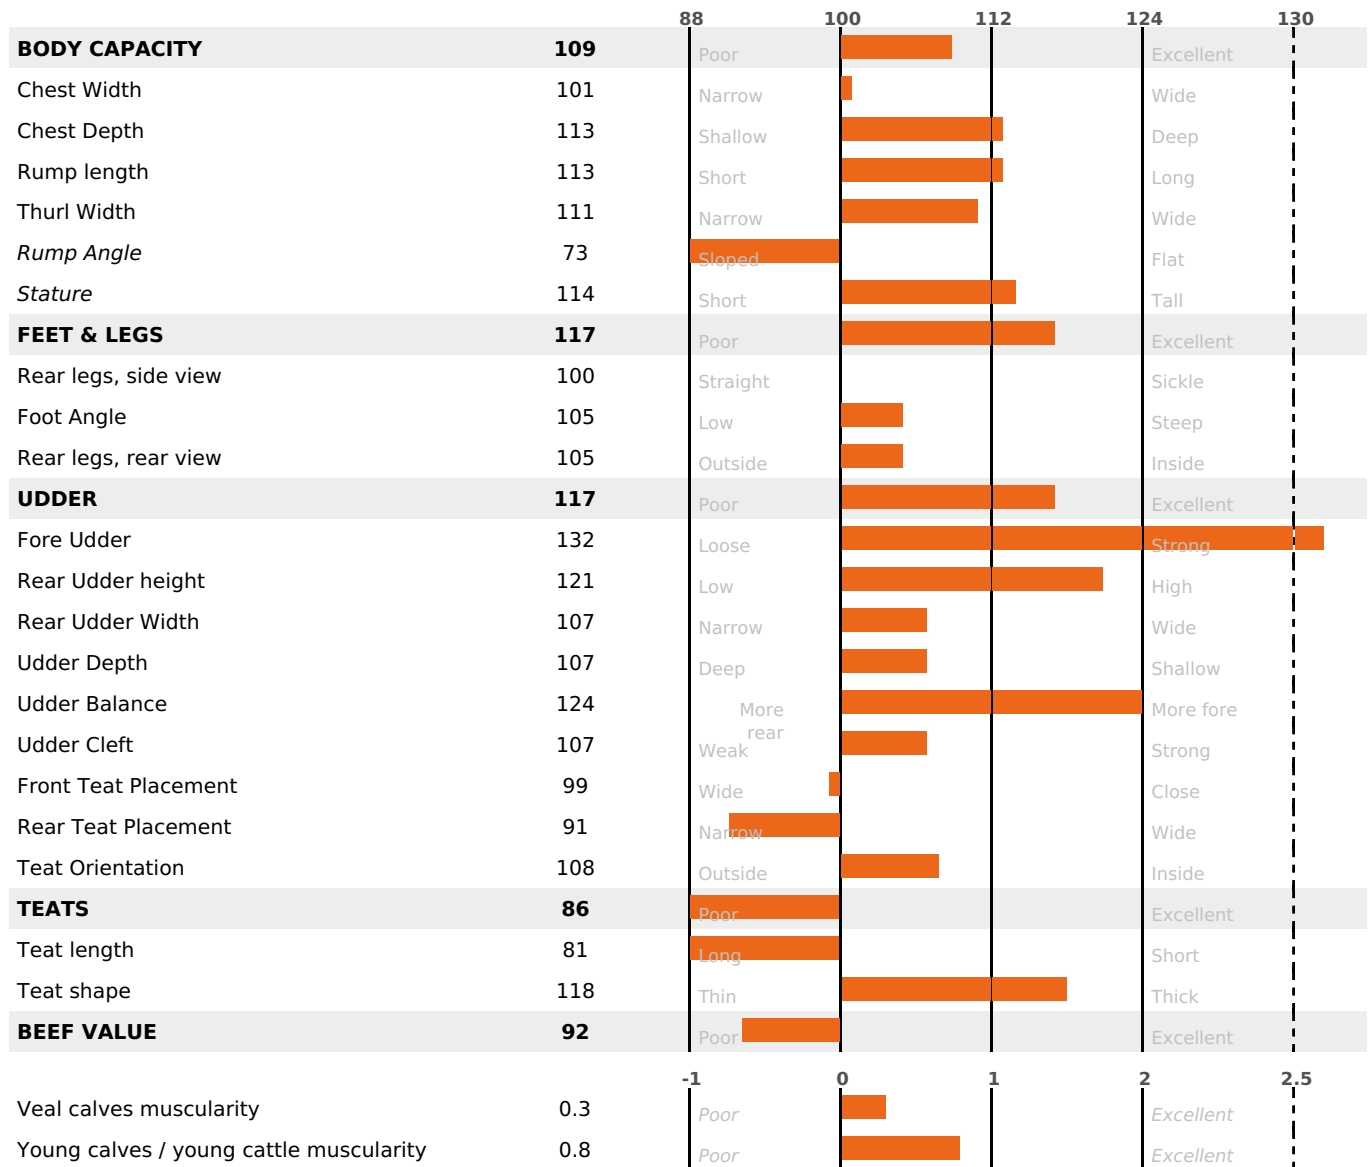

Milk Synthesis **+47**

19 daughter(s) - 15 Herd(s) - **Rel. 81%**

MILK	PROT. (KG)	FAT (KG)	PROT. (%)	FAT (%)	DIGER	K-CAS	B-CAS
+1072	+38	+44	+0.05	+0.03	-0.2	AB	A1A2

FUNCTIONAL

MILCA : MIF / MTCP : MTF

MTETR : MTRF

CALV. EASE	D. CALV. EASE	CALF VIT	D. CALF VIT.
84	95	95	95

HEALTH

NEW

26 daughter(s) - 23 Herd(s) - **Reliability 71**

FR 0119007411 - N° 95723

BREEDER : GIE MONTBELIARDE HORIZON

DAM : LATINE

3-305 14589KG 34,3 37,4