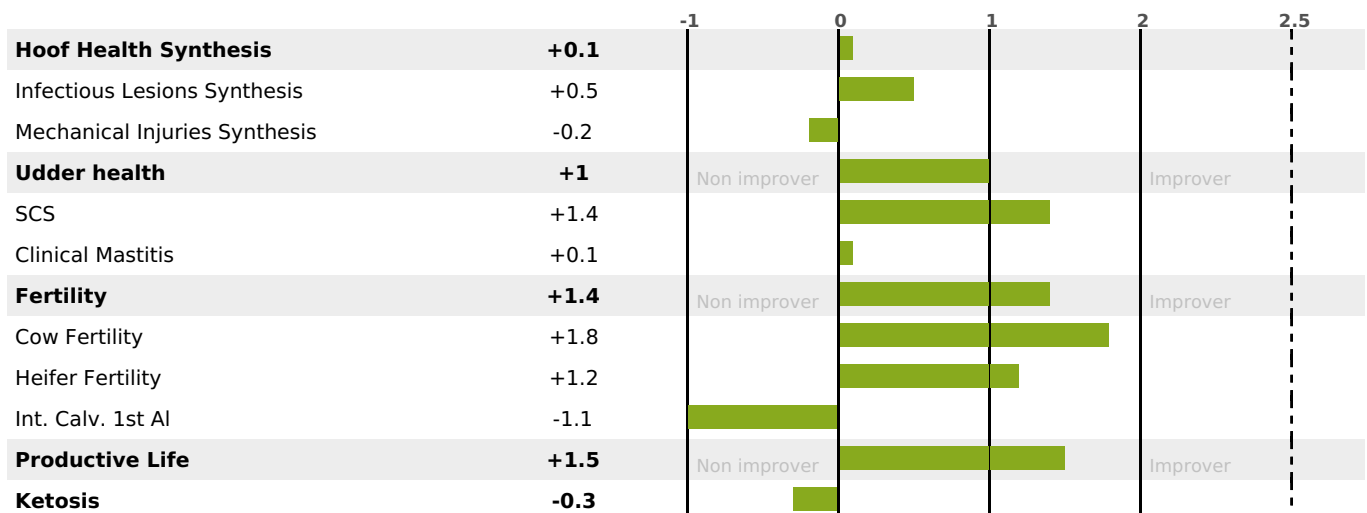

Milk Synthesis **+47**

19 daughter(s) - 15 Herd(s) - **Rel. 81%**

MILK	PROT. (KG)	FAT (KG)	PROT. (%)	FAT (%)	DIGER	K-CAS	B-CAS
+1072	+38	+44	+0.05	+0.03	-0.2	AB	A1A2

FUNCTIONAL

MILCA : MIF / MTCP : MTF

MTETR : MTRF

CALV. EASE	D. CALV. EASE	CALF VIT	D. CALF VIT.
84	95	95	95

HEALTH

NEW

26 daughter(s) - 23 Herd(s) - **Reliability 71**

FR 0119007411 - N° 95723

BREEDER : GIE MONTBELIARDE HORIZON

DAM : LATINE

3-305 14589KG 34,3 37,4