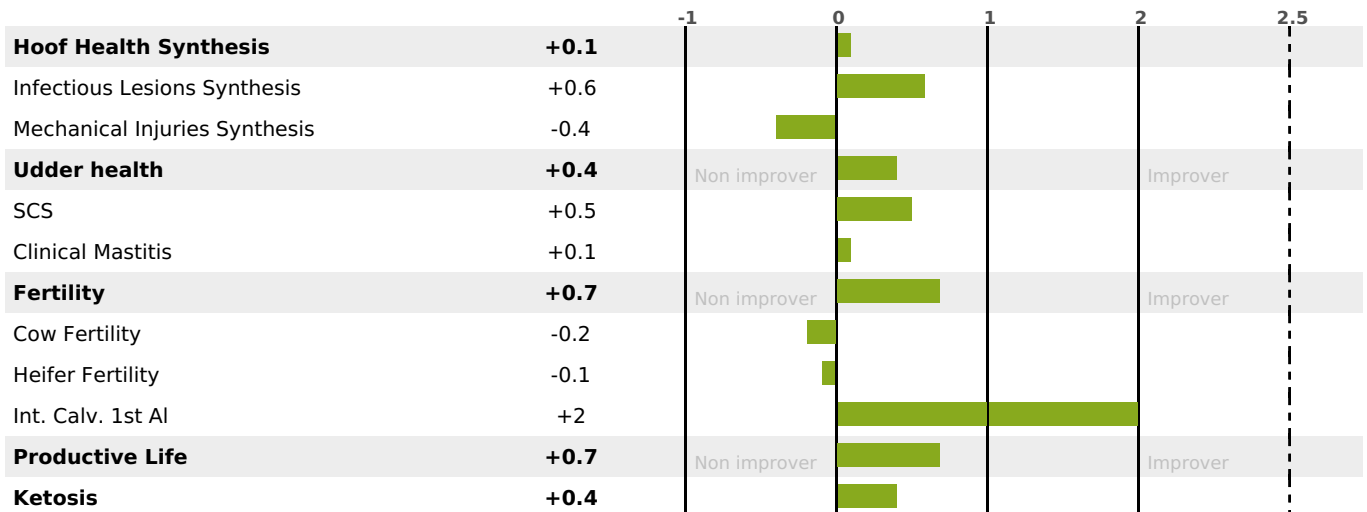

## FUNCTIONAL

MILCA : MIF / MTCP : MTF  
MTETR : MTRF

CALV. EASE	D. CALV. EASE	CALF VIT	D. CALF VIT.
<b>95</b>	<b>95</b>	<b>95</b>	<b>95</b>

## HEALTH

NEW

daughter(s) - Herd(s) - **Reliability 67**

FR 2543485512 - N° 96864

BREEDER : GAEC DES CERISIERS

DAM : NIVERNAISE

3-305 9140KG 34,3 34,5