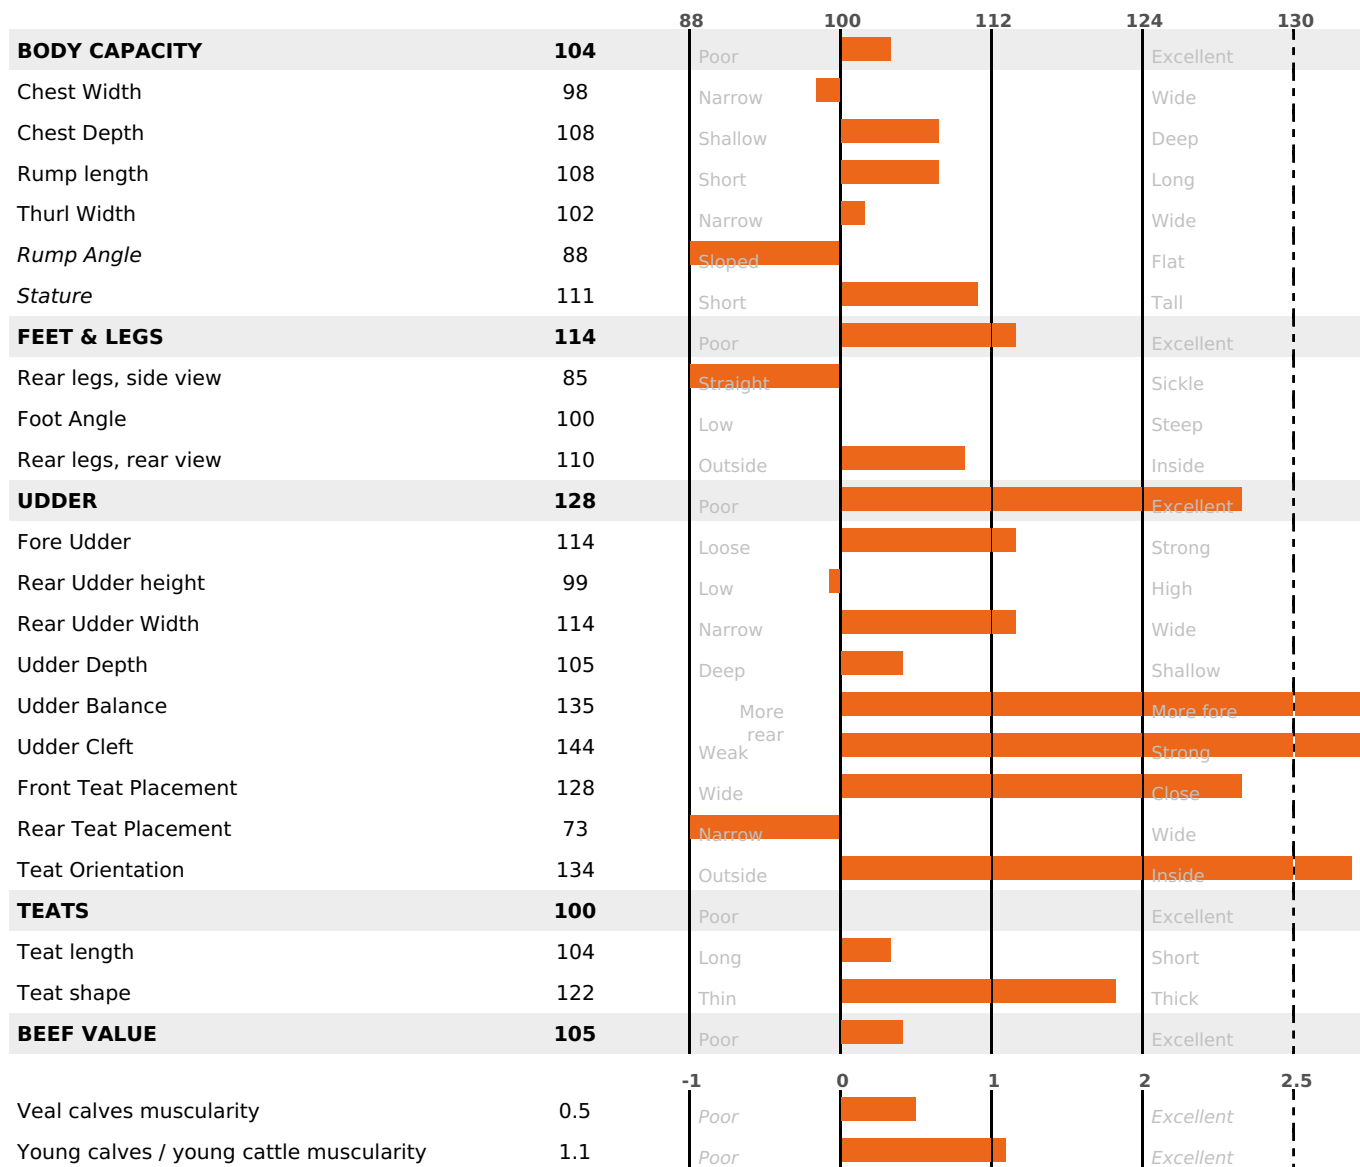

## PRODUCTION

Milk Synthesis **+36**

daughter(s) - Herd(s) - **Rel. 76%**

MILK	PROT. (KG)	FAT (KG)	PROT. (%)	FAT (%)	DIGER	K-CAS	B-CAS
<b>+755</b>	<b>+30</b>	<b>+29</b>	<b>+0.09</b>	<b>-0.01</b>	<b>-2.1</b>	<b>AB</b>	<b>A1A2</b>

## FUNCTIONAL

MILCA : MIF / MTCP : MTF  
MTETR : MTRF

CALV. EASE	D. CALV. EASE	CALF VIT	D. CALF VIT.
<b>95</b>	<b>95</b>	<b>95</b>	<b>95</b>

## HEALTH

NEW

daughter(s) - Herd(s) - **Reliability 67**

FR 2543485512 - N° 96864

BREEDER : GAEC DES CERISIERS

DAM : NIVERNAISE

3-305 9140KG 34,3 34,5