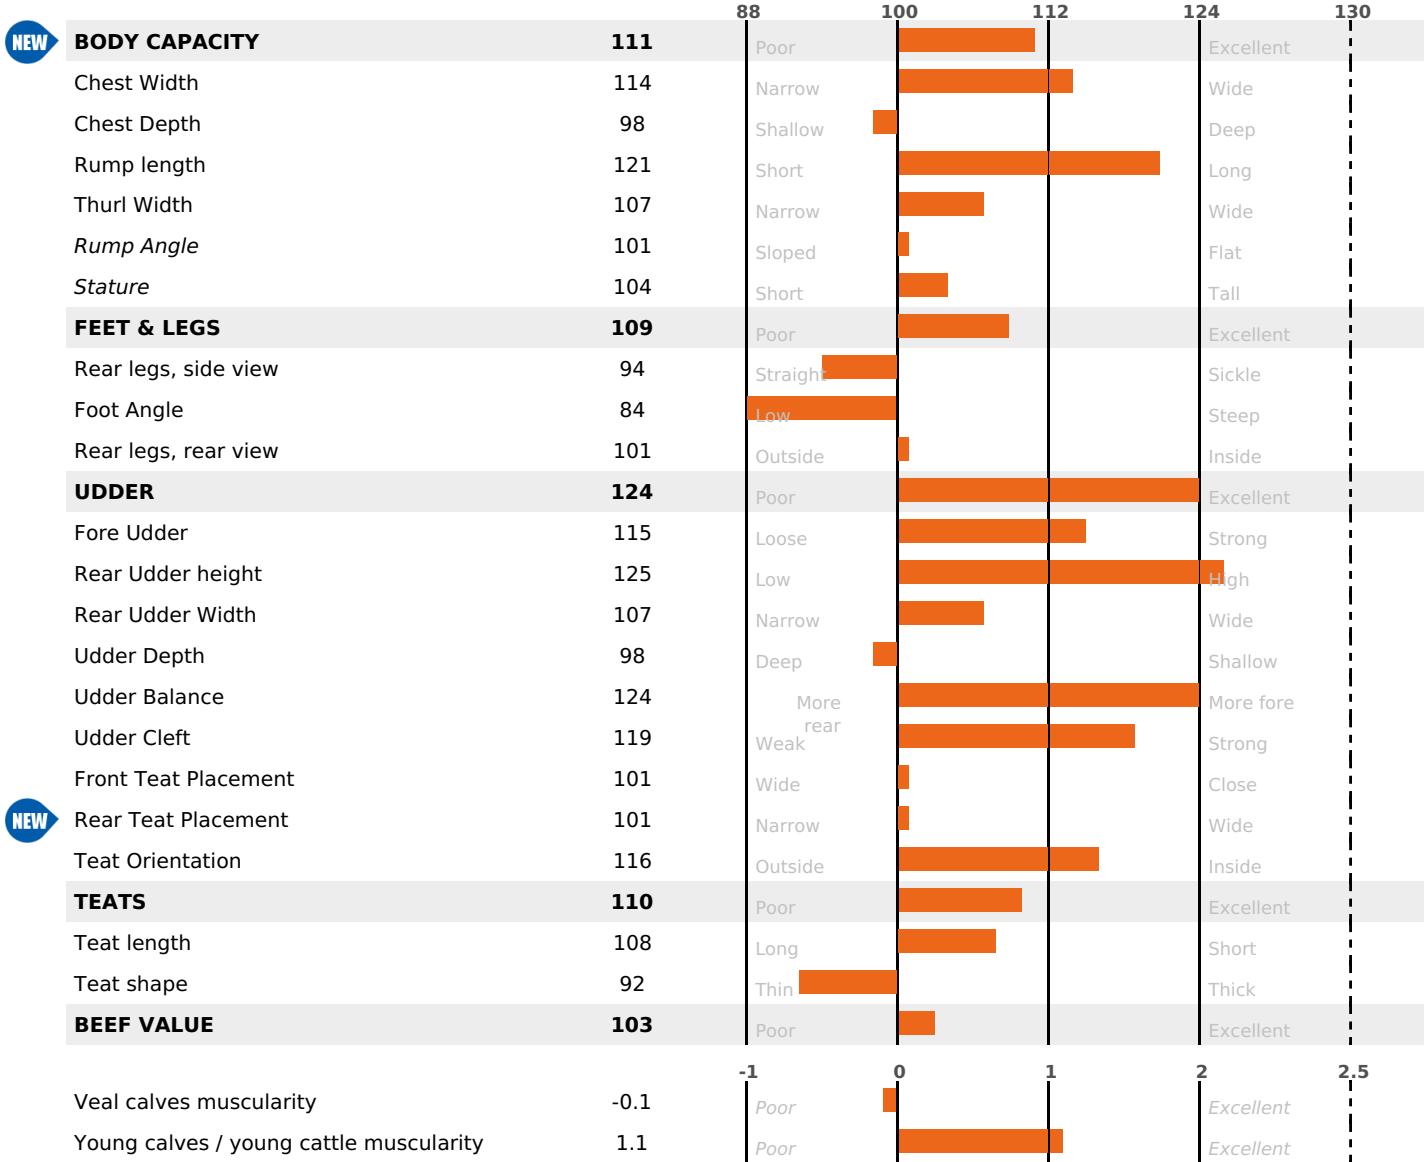

PRODUCTION

Milk Synthesis **+52**

daughter(s) - Herd(s) - **Rel. 76%**

MILK	PROT. (KG)	FAT (KG)	PROT. (%)	FAT (%)	DIGER	K-CAS	B-CAS
+519	+38	+49	+0.35	+0.43	-0.9	BB	A2A2

FUNCTIONAL

MILCA : MIF / MTCP : MTF

MTETR : MTRC

CALV. EASE	D. CALV. EASE	CALF VIT	D. CALF VIT.
95	95	95	95

HEALTH & REPRODUCTION

NEW

daughter(s) - Herd(s) - **Reliability 63**

FR 7402849681 - N° 96878
 BREEDER : SCEA DES THIEZES
 DAM : NICOISE
 2-305 9492KG 37,4 38,6