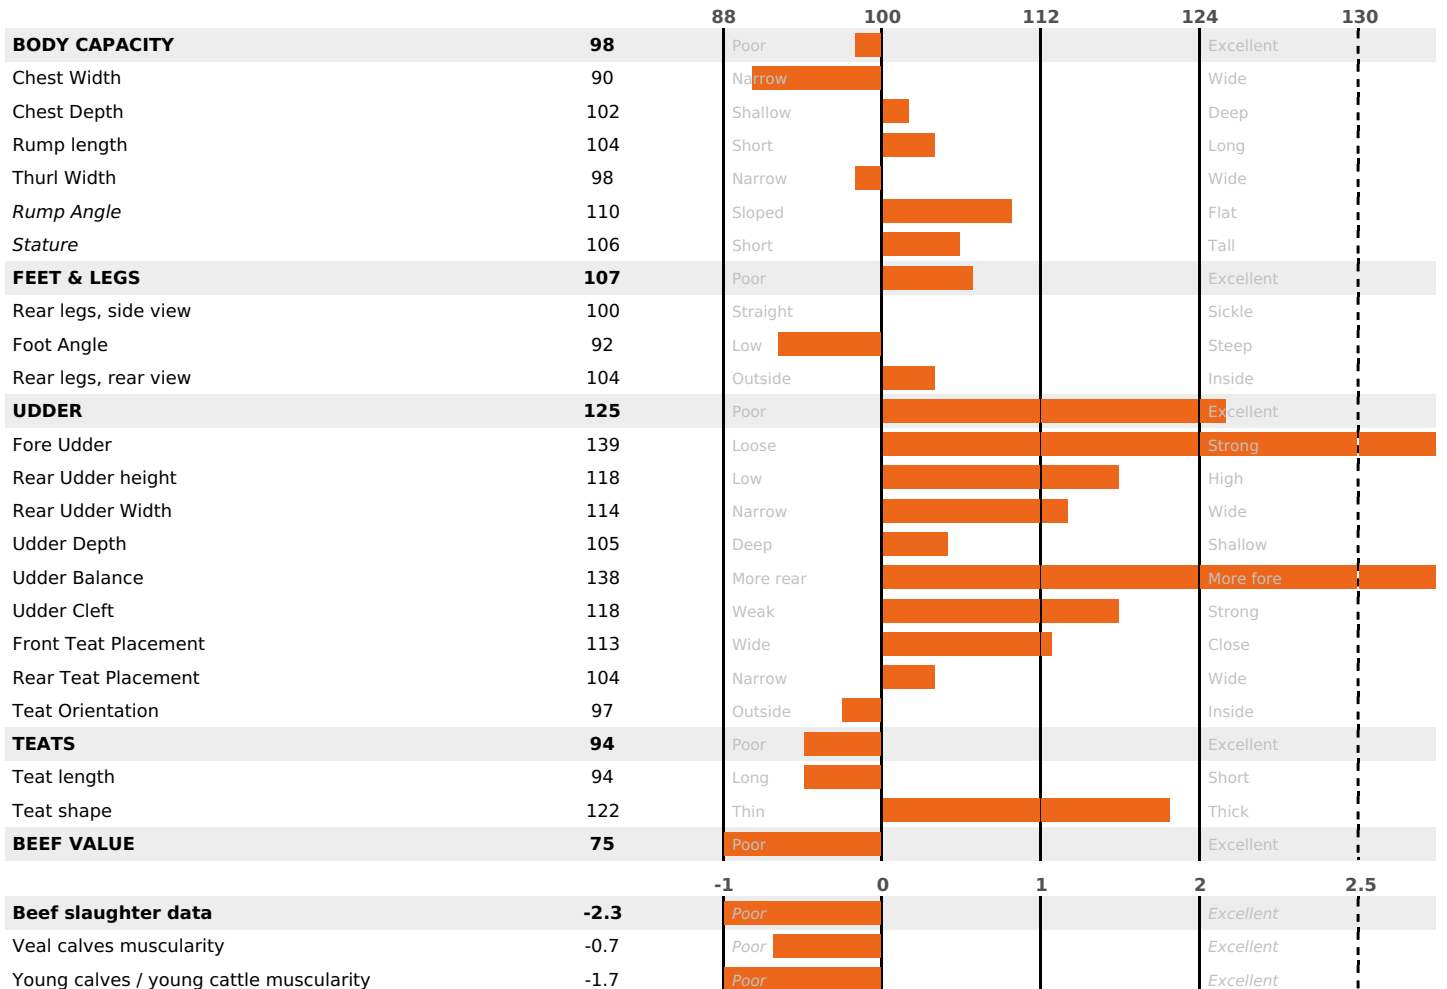

## PRODUCTION

Milk Synthesis **+51**

251 daughter(s) - 222 Herd(s) - Rel. 95%

MILK	PROT. (KG)	FAT (KG)	PROT. (%)	FAT (%)	DIGER
<b>+853</b>	<b>+38</b>	<b>+54</b>	<b>+0.15</b>	<b>+0.28</b>	<b>0.4</b>

K-CAS	B-CAS
<b>AB</b>	<b>A1A2</b>

## FUNCTIONAL

CALV. EASE	D. CALV. EASE	CALF VIT	D. CALF VIT.
<b>88</b>	<b>95</b>	<b>95</b>	<b>95</b>

MILCA : MIF / MTCP : MTF / MTETR : MTRC

## HEALTH

**0.1**

NEW

## TYPE

**112**

81 daughter(s) - 72 Herd(s) - Reliability 79

NEW