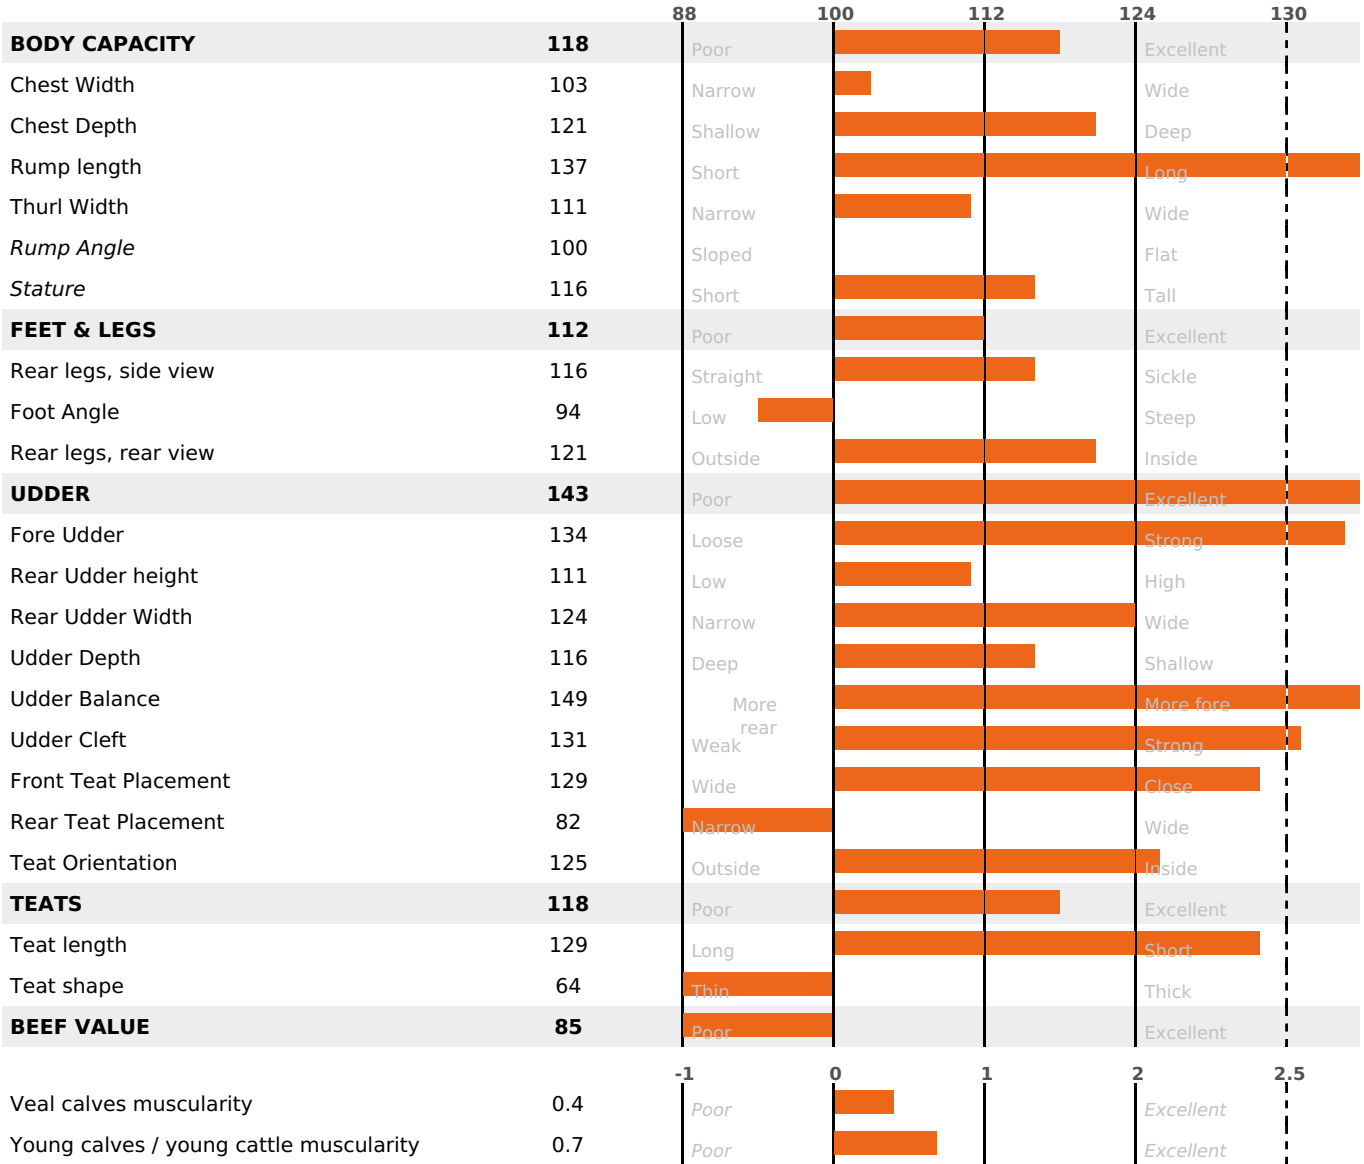

## PRODUCTION

Milk Synthesis **+37**

daughter(s) - Herd(s) - **Rel. 76%**

MILK	PROT. (KG)	FAT (KG)	PROT. (%)	FAT (%)	DIGER	K-CAS	B-CAS
<b>+566</b>	<b>+29</b>	<b>+30</b>	<b>+0.19</b>	<b>+0.15</b>	<b>-1.2</b>	<b>AB</b>	<b>A1A2</b>

## FUNCTIONAL

MILCA : MIF / MTCP : MTF

MTETR : MTRF

CALV. EASE	D. CALV. EASE	CALF VIT	D. CALF VIT.
<b>95</b>	<b>95</b>	<b>95</b>	<b>95</b>

## HEALTH & REPRODUCTION

NEW

daughter(s) - Herd(s) - **Reliability 65**

**NEW**

FR 2538975838 - N° 96391  
 BREEDER : M DEGOIS CELINE ET ROMUALD  
 DAM : NUTELLA  
 2-305 7316KG 40,9 34,9