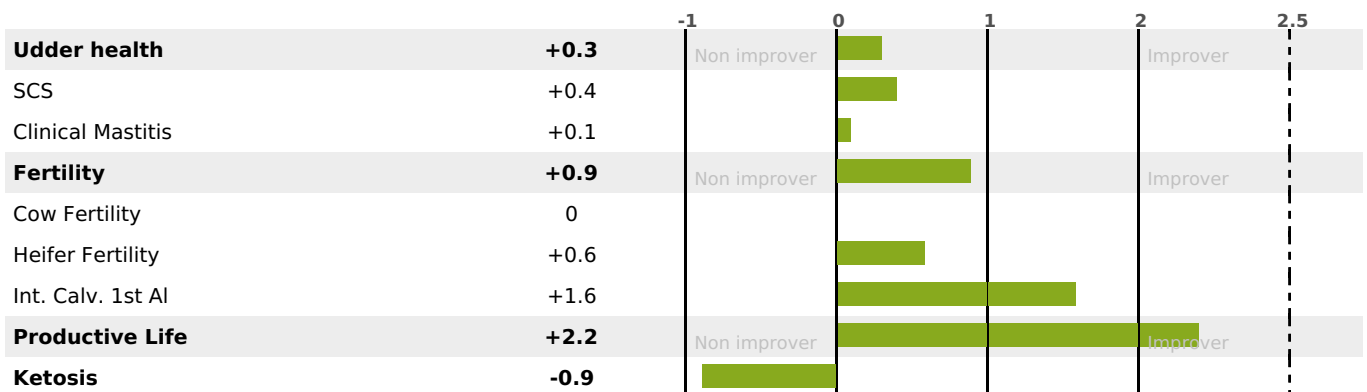

## FUNCTIONAL

MILCA : MIF / MTCP : MTF

MTETR : MTRF

CALV. EASE	D. CALV. EASE	CALF VIT	D. CALF VIT.
<b>95</b>	<b>95</b>	<b>95</b>	<b>95</b>

## HEALTH & REPRODUCTION

NEW

daughter(s) - Herd(s) - **Reliability 65**

**NEW**

FR 2538975838 - N° 96391  
 BREEDER : M DEGOIS CELINE ET ROMUALD  
 DAM : NUTELLA  
 2-305 7316KG 40,9 34,9