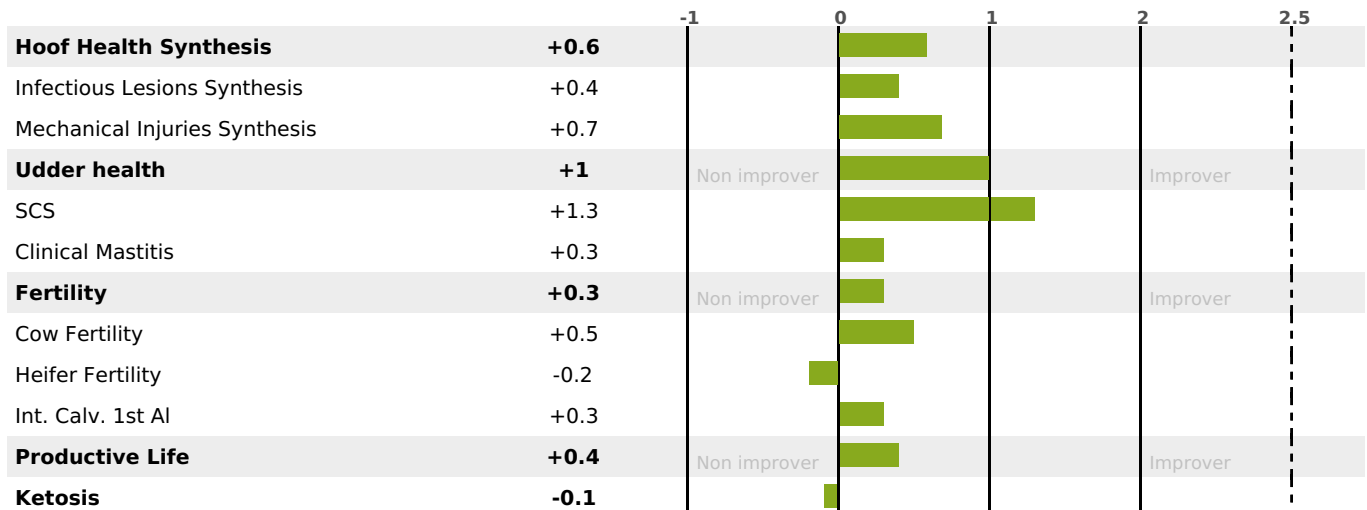

GRAZING

PRODUCTION

Milk Synthesis **+55**

daughter(s) - Herd(s) - **Rel. 77%**

MILK	PROT. (KG)	FAT (KG)	PROT. (%)	FAT (%)	DIGER	K-CAS	B-CAS
+1085	+43	+54	+0.11	+0.17	0.4	BB	A2A2

FUNCTIONAL

MILCA : MIF / MTCP : MTF

MTETR : MTRF

CALV. EASE	D. CALV. EASE	CALF VIT	D. CALF VIT.
86	95	95	95

HEALTH

NEW

daughter(s) - Herd(s) - **Reliability 67**

FR 0120003829 - N° 96856

BREEDER : GAEC DE LA FERME DE BEAULIEU

DAM : NADINE