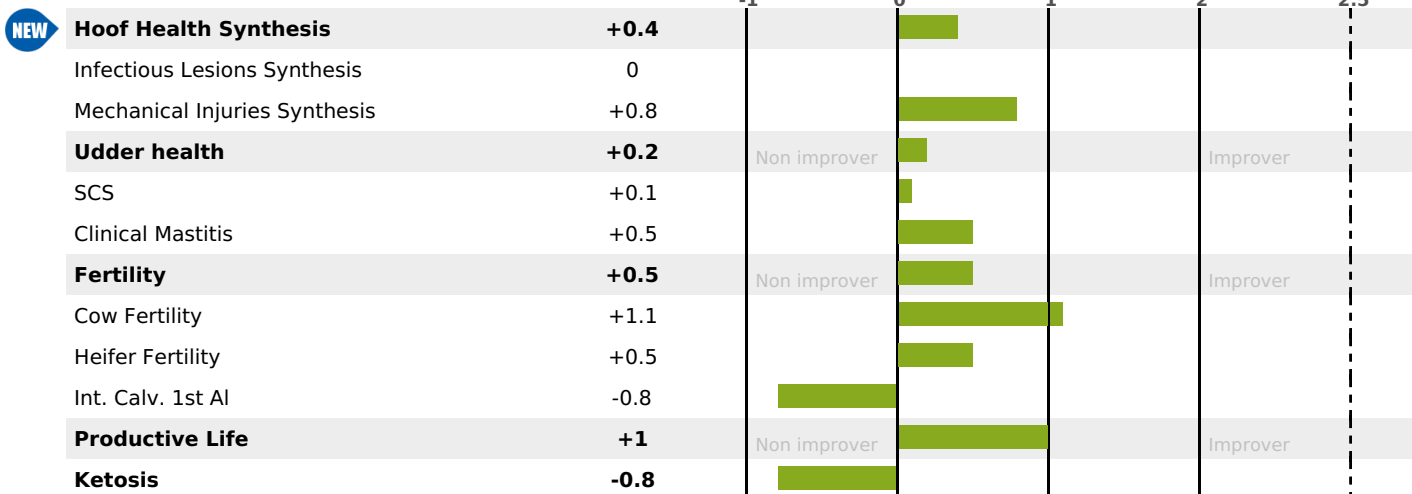

## FUNCTIONAL

MILCA : MIF / MTCP : MTF

MTETR : MTRF

CALV. EASE	D. CALV. EASE	CALF VIT	D. CALF VIT.
<b>92</b>	<b>95</b>	<b>95</b>	<b>95</b>

## HEALTH

daughter(s) - Herd(s) - **Reliability 65**

FR 2547124666 - N° 96866

BREEDER : GAEC DUFFET

DAM : NOIXDECOCO

4-305 8170KG 39,3 35,6