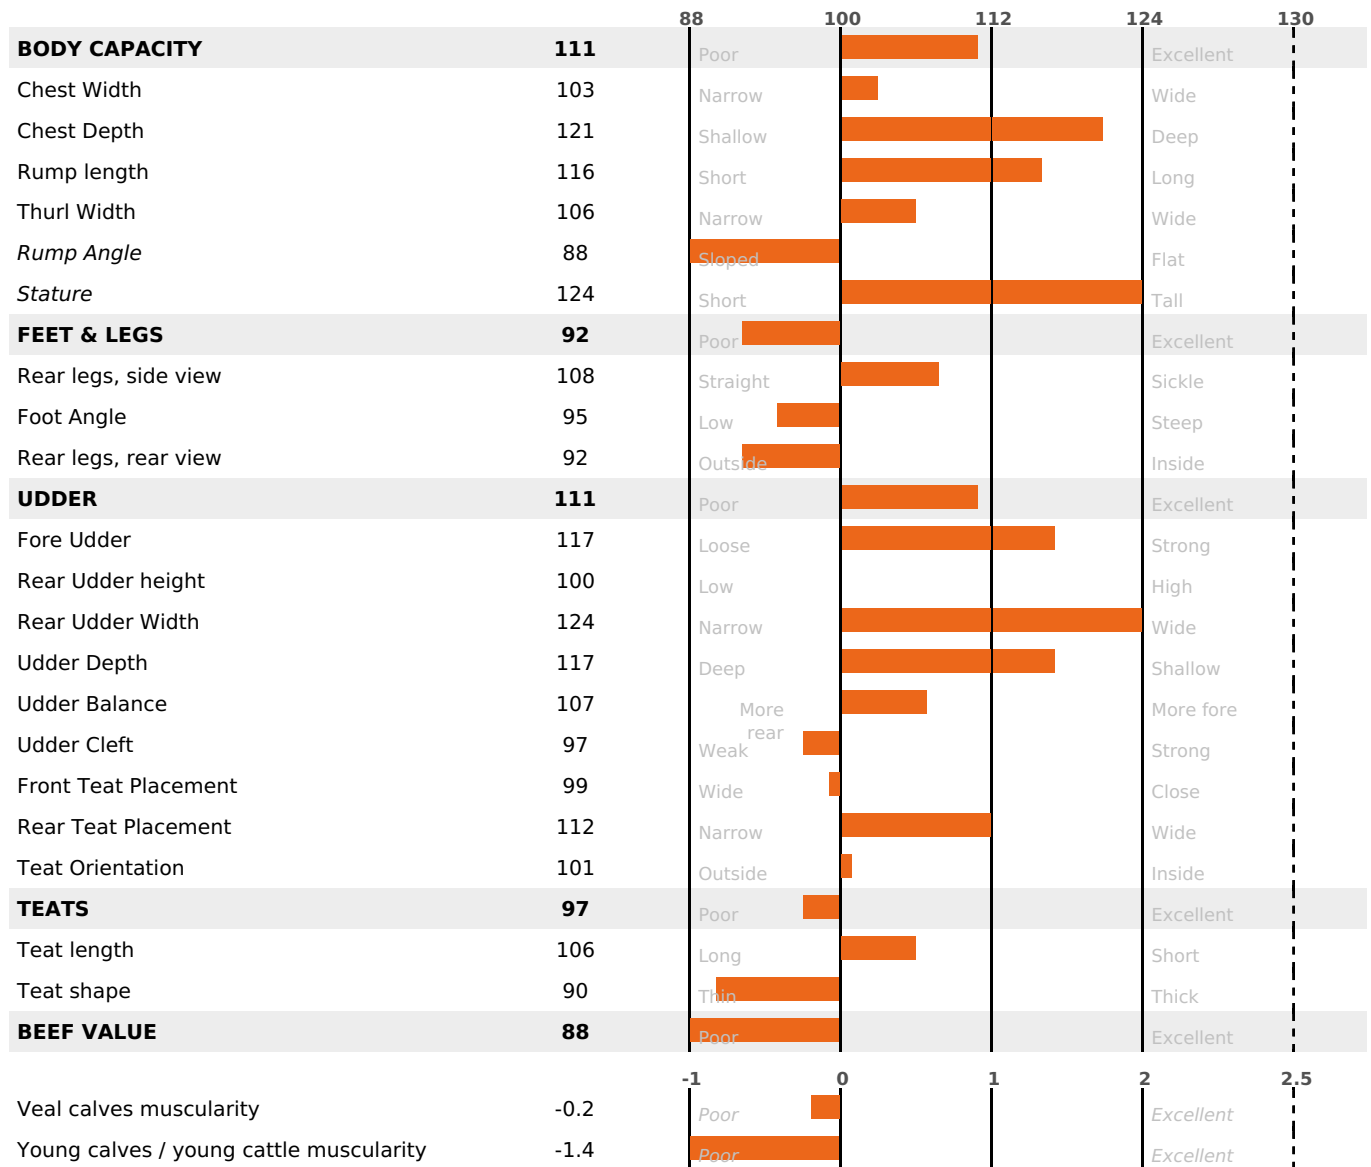

## PRODUCTION

Milk Synthesis **+53**

daughter(s) - Herd(s) - **Rel. 76%**

MILK	PROT. (KG)	FAT (KG)	PROT. (%)	FAT (%)	DIGER	K-CAS	B-CAS
<b>+1091</b>	<b>+41</b>	<b>+56</b>	<b>+0.09</b>	<b>+0.15</b>	<b>1.1</b>	<b>BB</b>	<b>A2A2</b>

## FUNCTIONAL

MILCA : MIF / MTCP : MTF

MTETR : MTRF

CALV. EASE	D. CALV. EASE	CALF VIT	D. CALF VIT.
<b>92</b>	<b>95</b>	<b>95</b>	<b>95</b>

## HEALTH

daughter(s) - Herd(s) - **Reliability 65**

FR 2547124666 - N° 96866

BREEDER : GAEC DUFFET

DAM : NOIXDECOCO

4-305 8170KG 39,3 35,6