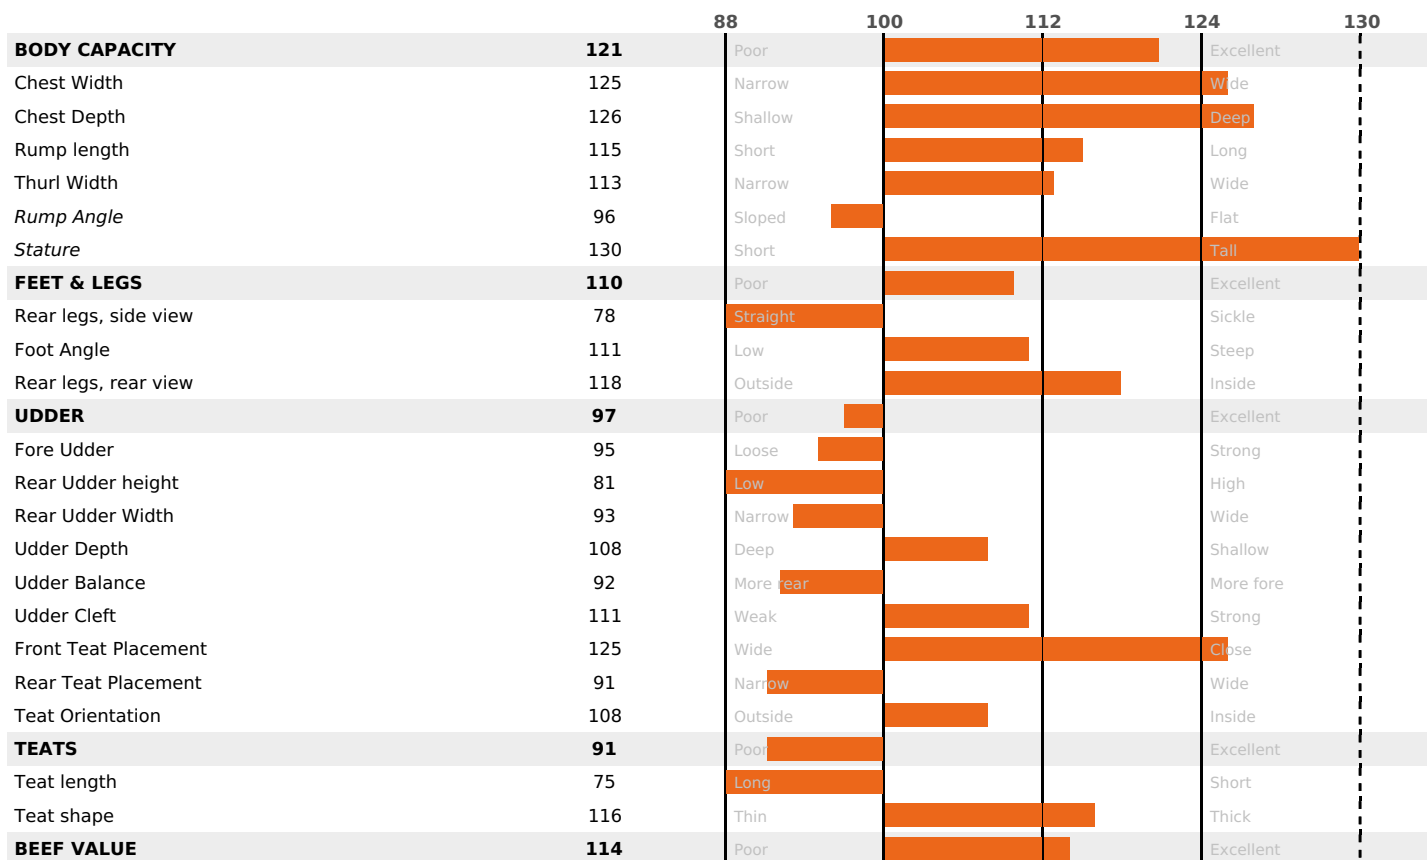

## FUNCTIONAL

CALV. EASE	D. CALV. EASE	CALF VIT	D. CALF VIT.
95	95	95	95

MILCA : MIF / MTCP : MTF / MTETR : MTRF

## HEALTH

1.2

NEW

## TYPE

115

303 daughter(s) - 231 Herd(s) - Reliability 89

NEW