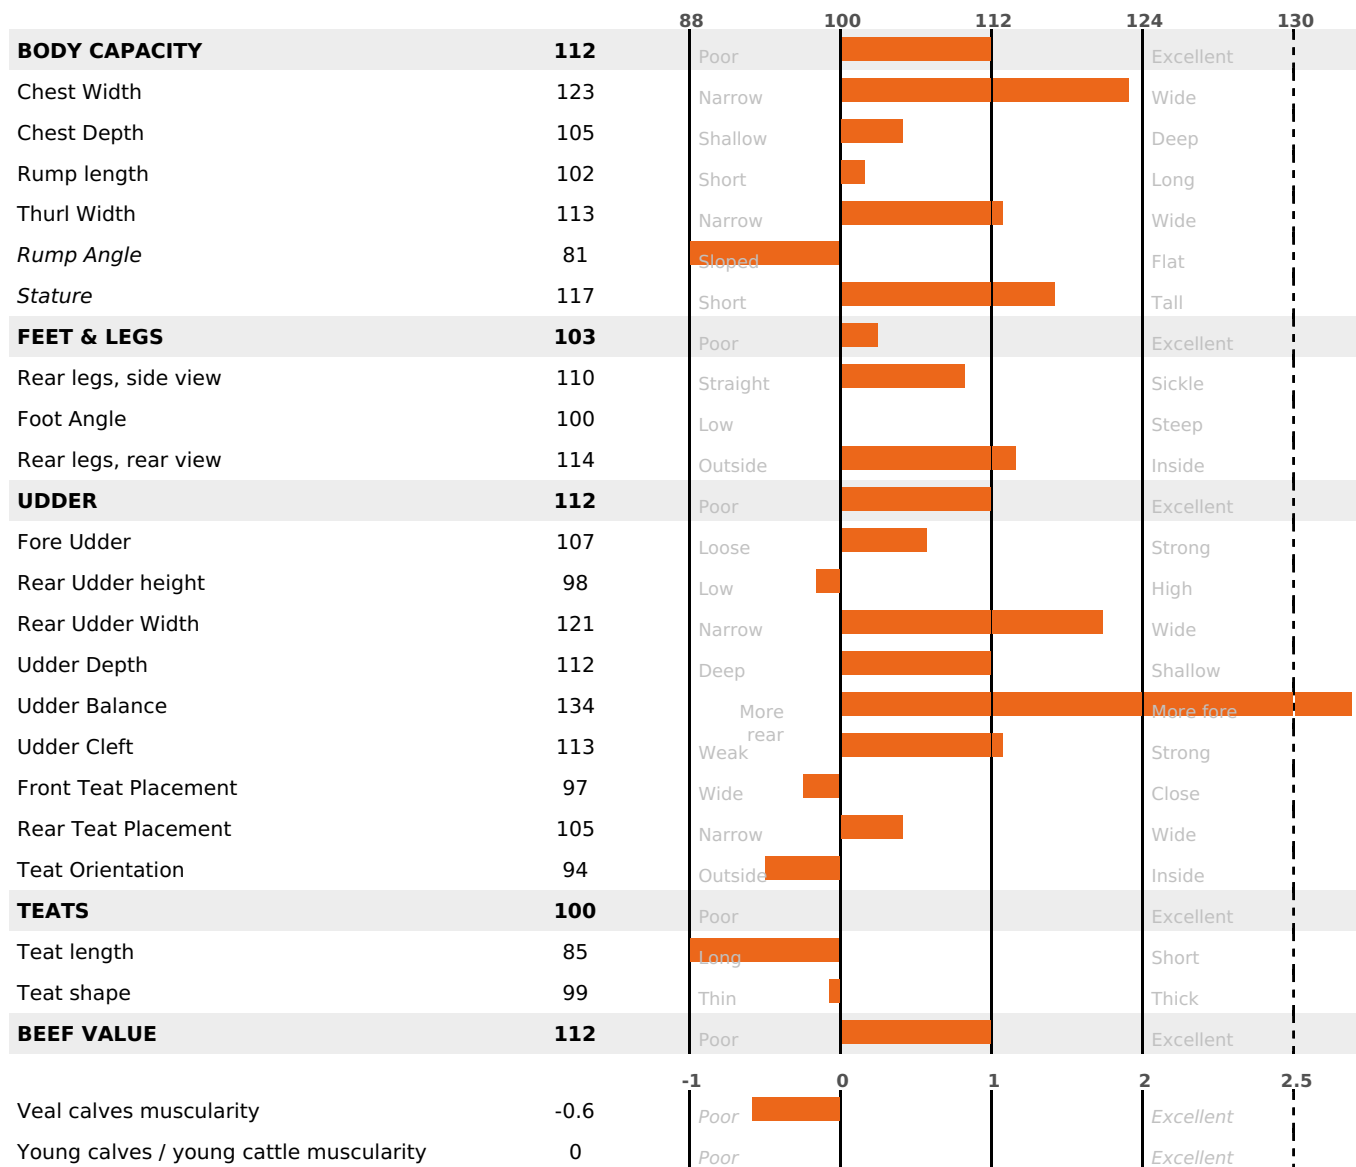

PRODUCTION

Milk Synthesis **+38**

daughter(s) - Herd(s) - **Rel. 76%**

MILK	PROT. (KG)	FAT (KG)	PROT. (%)	FAT (%)	DIGER	K-CAS	B-CAS
+880	+29	+48	-0.02	+0.17	0.3	AB	A1A2

FUNCTIONAL

MILCA : MIF / MTCP : MTF
MTETR : MTRF

CALV. EASE	D. CALV. EASE	CALF VIT	D. CALF VIT.
95	95	95	95

HEALTH

daughter(s) - Herd(s) - **Reliability 67**

FR 7036861352 - N° 97273
 BREEDER : GAEC GIRARDEY
 DAM : 047 NICOLE
 2-305 9145KG 38,4 39,3