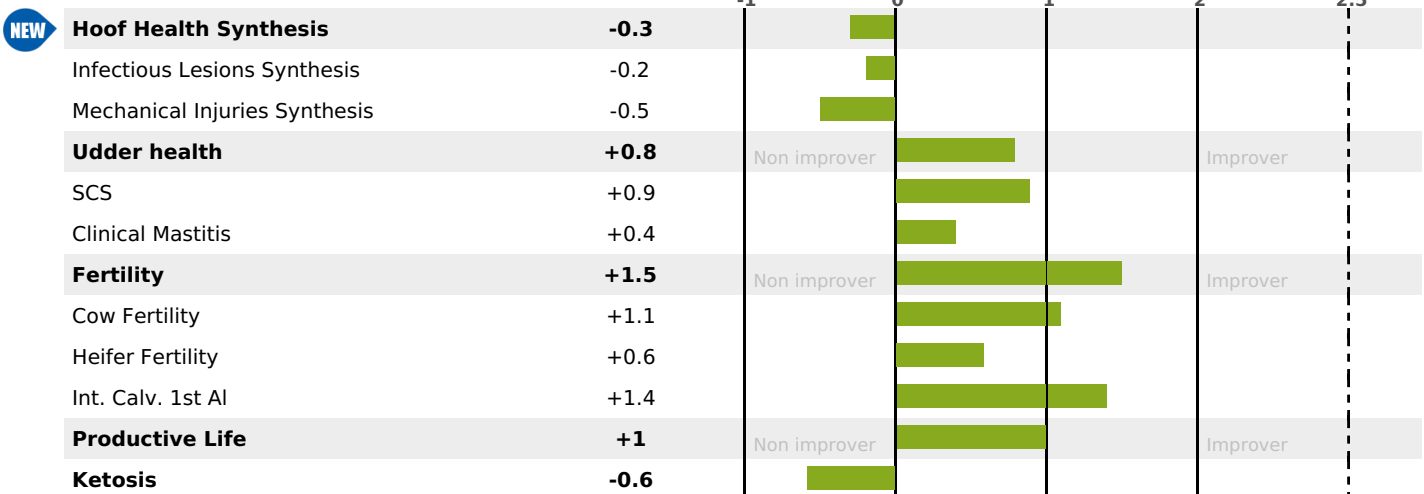

PRODUCTION

Milk Synthesis **+38**

daughter(s) - Herd(s) - **Rel. 76%**

MILK	PROT. (KG)	FAT (KG)	PROT. (%)	FAT (%)	DIGER	K-CAS	B-CAS
+880	+29	+48	-0.02	+0.17	0.3	AB	A1A2

FUNCTIONAL

MILCA : MIF / MTCP : MTF
MTETR : MTRF

CALV. EASE	D. CALV. EASE	CALF VIT	D. CALF VIT.
95	95	95	95

HEALTH

daughter(s) - Herd(s) - **Reliability 67**

FR 7036861352 - N° 97273
 BREEDER : GAEC GIRARDEY
 DAM : 047 NICOLE
 2-305 9145KG 38,4 39,3