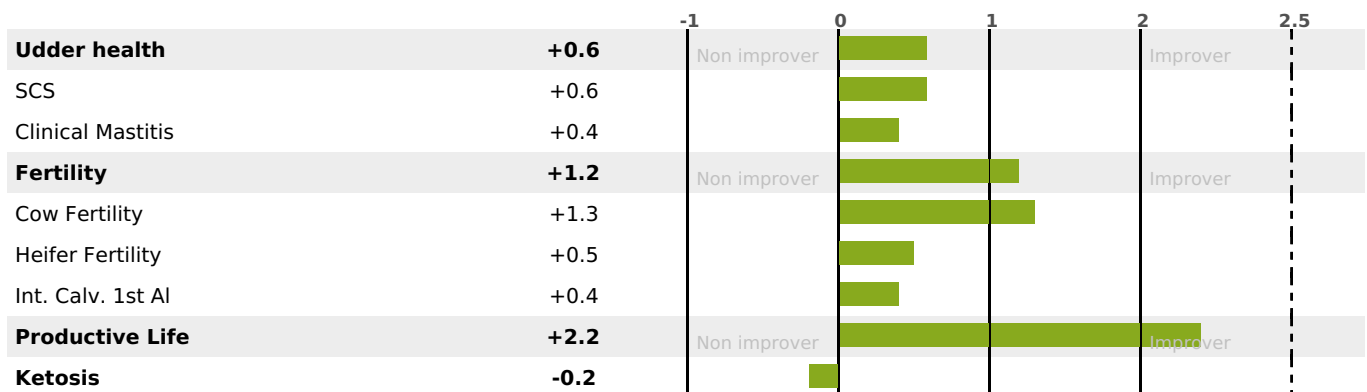

PRODUCTION

Milk Synthesis **+49**

daughter(s) - Herd(s) - **Rel. 71%**

MILK	PROT. (KG)	FAT (KG)	PROT. (%)	FAT (%)	DIGER	K-CAS	B-CAS
+959	+39	+46	+0.13	+0.12	-0.6	BB	A2A2

FUNCTIONAL

MILCA : MIF / MTCP : MTF

MTETR : MTRF

CALV. EASE	D. CALV. EASE	CALF VIT	D. CALF VIT.
95	95	95	95

HEALTH & REPRODUCTION

NEW

daughter(s) - Herd(s) - **Reliability 59**

FR 7120290663 - N° 97697
 BREEDER : GAEC DES BARAQUES
 DAM : OCRE
 2-305 7313KG 45,3 36,8