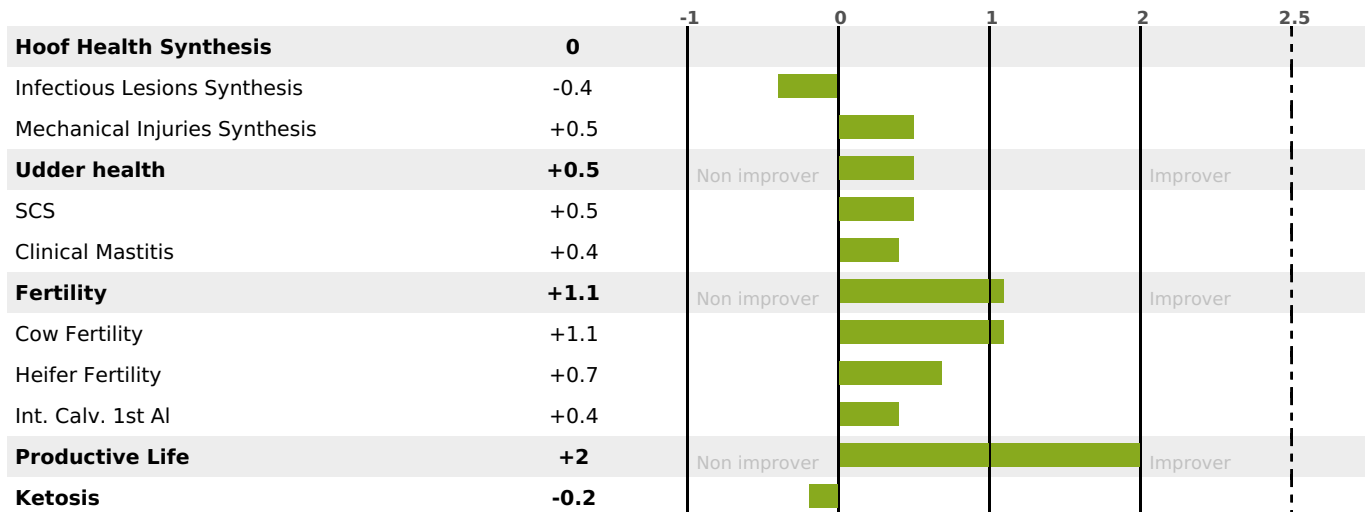

PRODUCTION

Milk Synthesis **+49**

daughter(s) - Herd(s) - **Rel. 75%**

MILK	PROT. (KG)	FAT (KG)	PROT. (%)	FAT (%)	DIGER	K-CAS	B-CAS
+1025	+40	+44	+0.11	+0.06	-0.6	BB	A2A2

FUNCTIONAL

MILCA : MIF / MTCP : MTF

MTETR : MTRF

CALV. EASE	D. CALV. EASE	CALF VIT	D. CALF VIT.
95	95	95	95

HEALTH

NEW

daughter(s) - Herd(s) - **Reliability 63**

FR 7120290663 - N° 97697
 BREEDER : GAEC DES BARAQUES
 DAM : OCRE
 2-305 7313KG 45,3 36,8