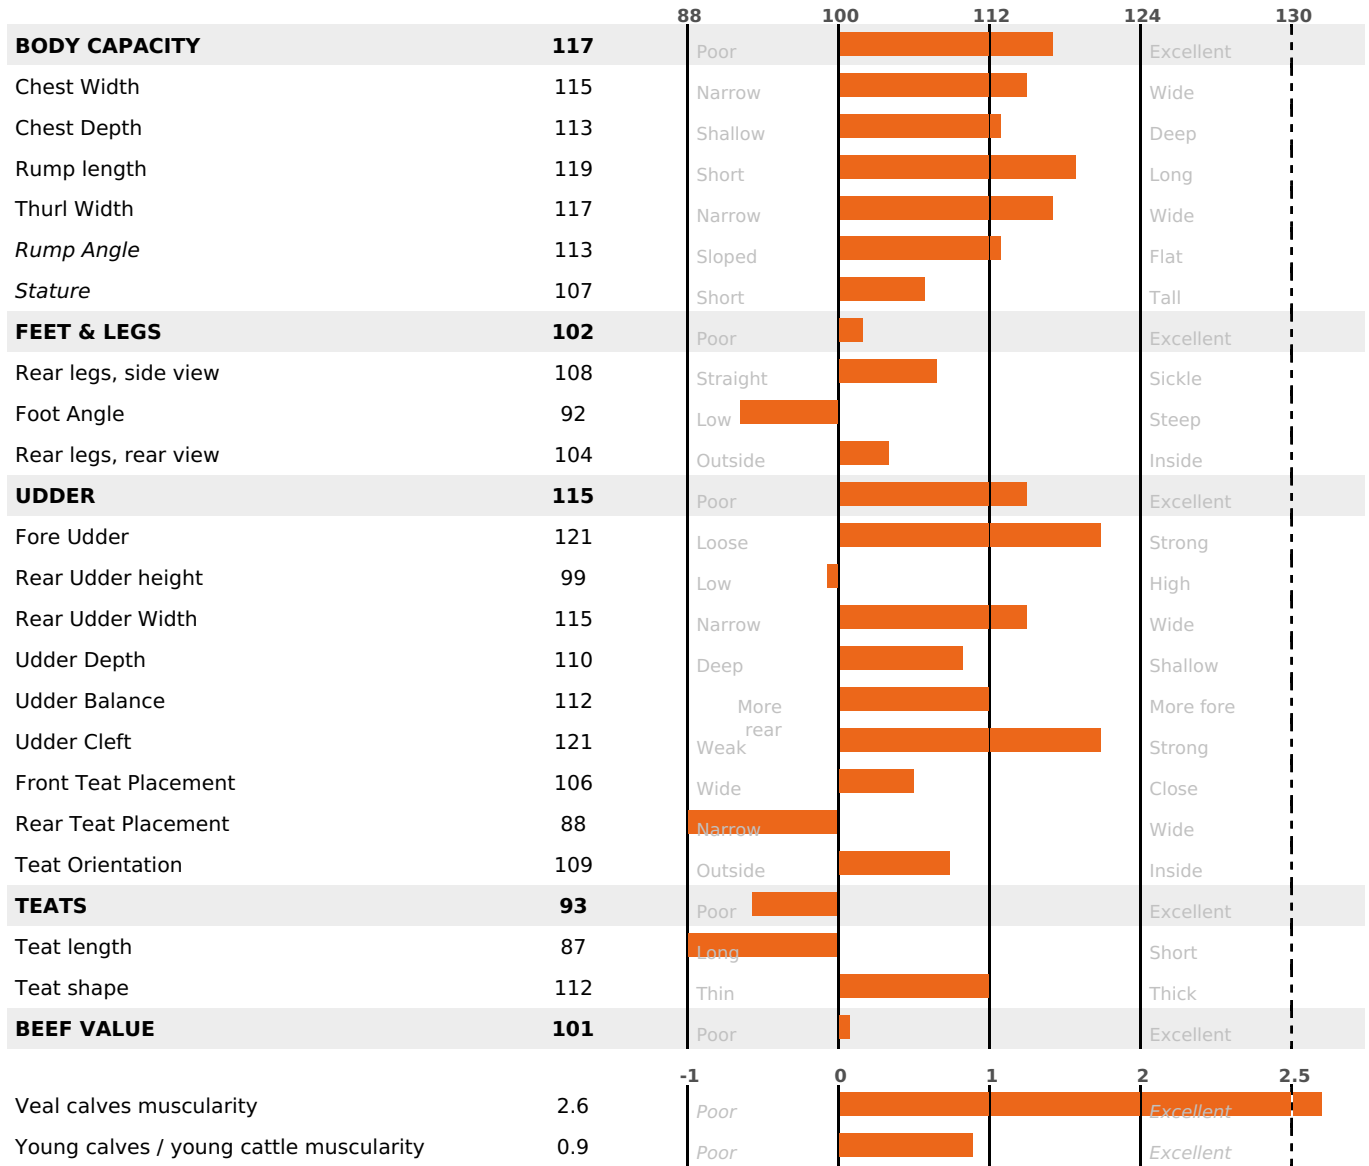

PRODUCTION

Milk Synthesis **+49**

daughter(s) - Herd(s) - **Rel. 75%**

MILK	PROT. (KG)	FAT (KG)	PROT. (%)	FAT (%)	DIGER	K-CAS	B-CAS
+1025	+40	+44	+0.11	+0.06	-0.6	BB	A2A2

FUNCTIONAL

MILCA : MIF / MTCP : MTF

MTETR : MTRF

CALV. EASE	D. CALV. EASE	CALF VIT	D. CALF VIT.
95	95	95	95

HEALTH

NEW

daughter(s) - Herd(s) - **Reliability 63**

FR 7120290663 - N° 97697
 BREEDER : GAEC DES BARAQUES
 DAM : OCRE
 2-305 7313KG 45,3 36,8