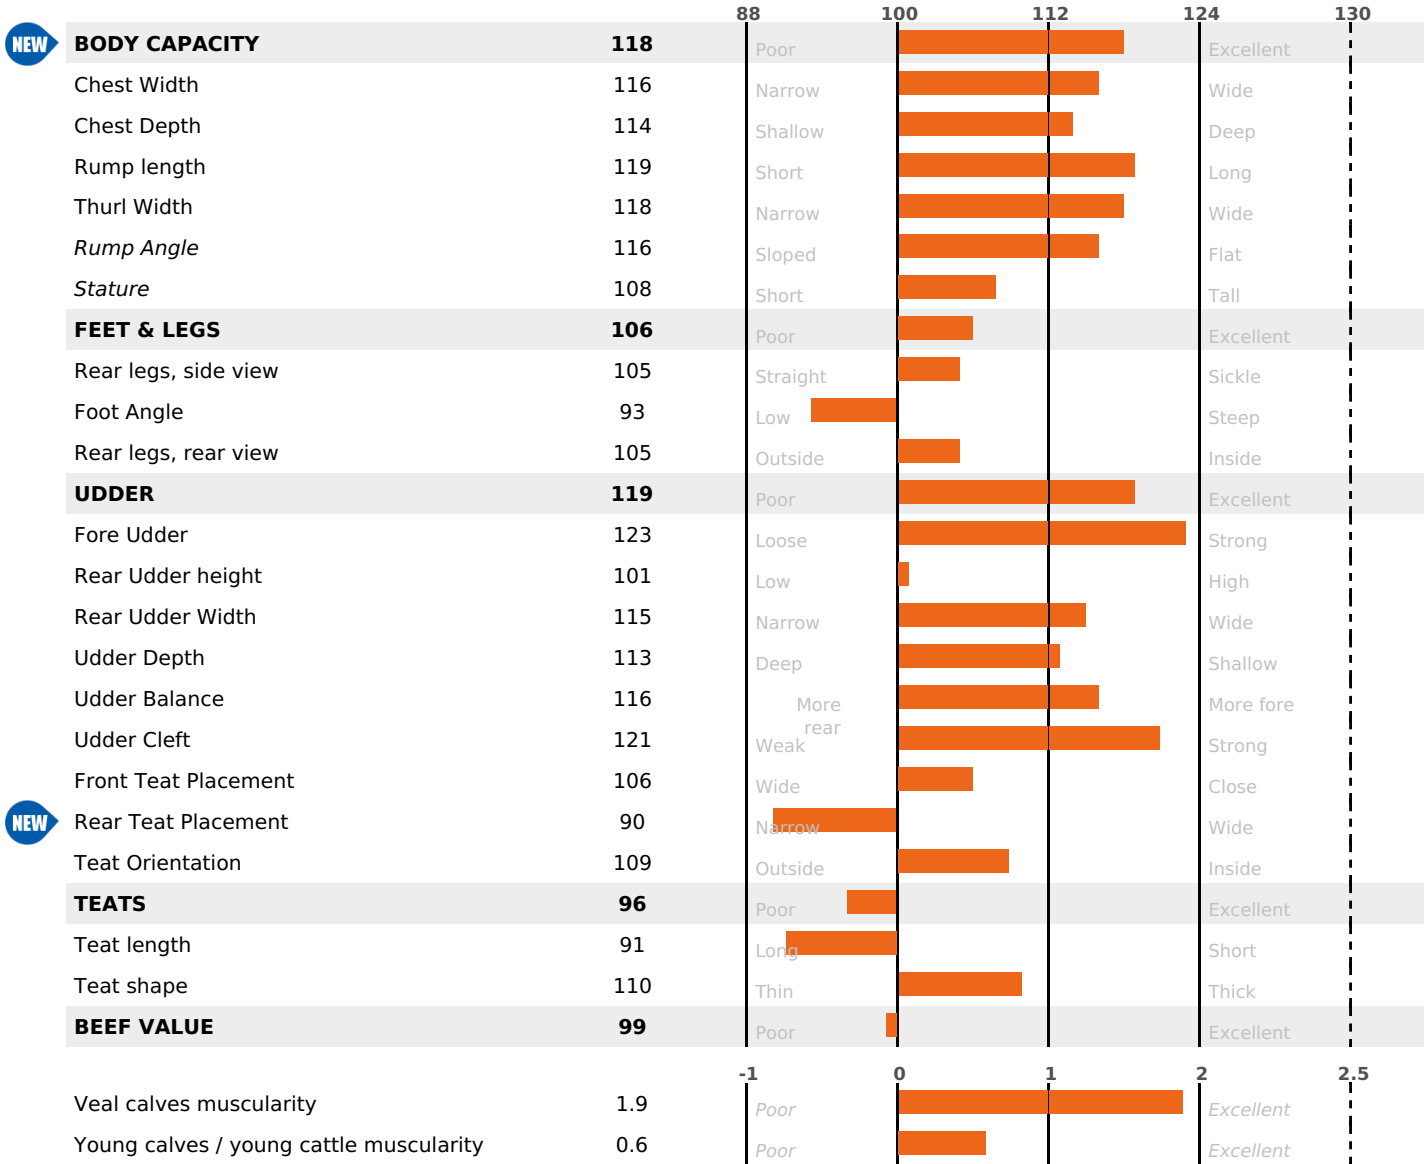

PRODUCTION

Milk Synthesis **+49**

daughter(s) - Herd(s) - **Rel. 71%**

MILK	PROT. (KG)	FAT (KG)	PROT. (%)	FAT (%)	DIGER	K-CAS	B-CAS
+959	+39	+46	+0.13	+0.12	-0.6	BB	A2A2

FUNCTIONAL

MILCA : MIF / MTCP : MTF

MTETR : MTRF

CALV. EASE	D. CALV. EASE	CALF VIT	D. CALF VIT.
95	95	95	95

HEALTH & REPRODUCTION

NEW

daughter(s) - Herd(s) - **Reliability 59**

FR 7120290663 - N° 97697
 BREEDER : GAEC DES BARAQUES
 DAM : OCRE
 2-305 7313KG 45,3 36,8