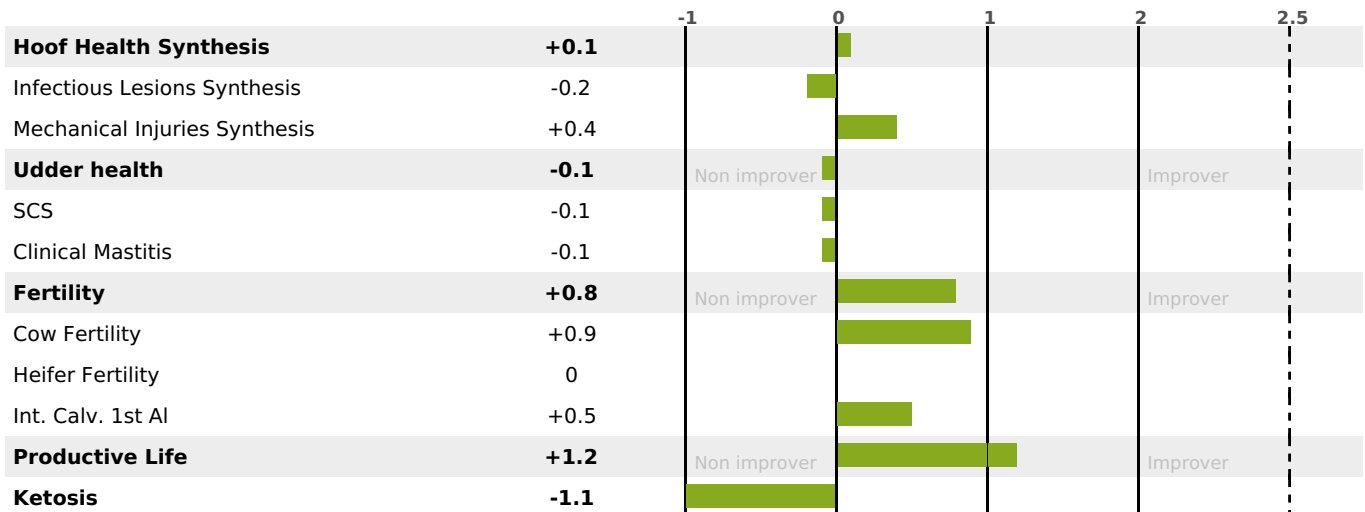

Milk Synthesis **+53**

daughter(s) - Herd(s) - **Rel. 77%**

MILK	PROT. (KG)	FAT (KG)	PROT. (%)	FAT (%)	DIGER	K-CAS	B-CAS
+903	+43	+44	+0.2	+0.15	0.8	BB	A2A2

FUNCTIONAL

MILCA : MIF / MTCP : MTF

MTETR : MTRF

CALV. EASE	D. CALV. EASE	CALF VIT	D. CALF VIT.
95	95	95	95

HEALTH

NEW

daughter(s) - Herd(s) - **Reliability 67**

FR 8577578750 - N° 97699
 BREEDER : GAEC LE GAZON FORGERIT
 DAM : NATACHA
 2-303 11487KG 37,1 35,5