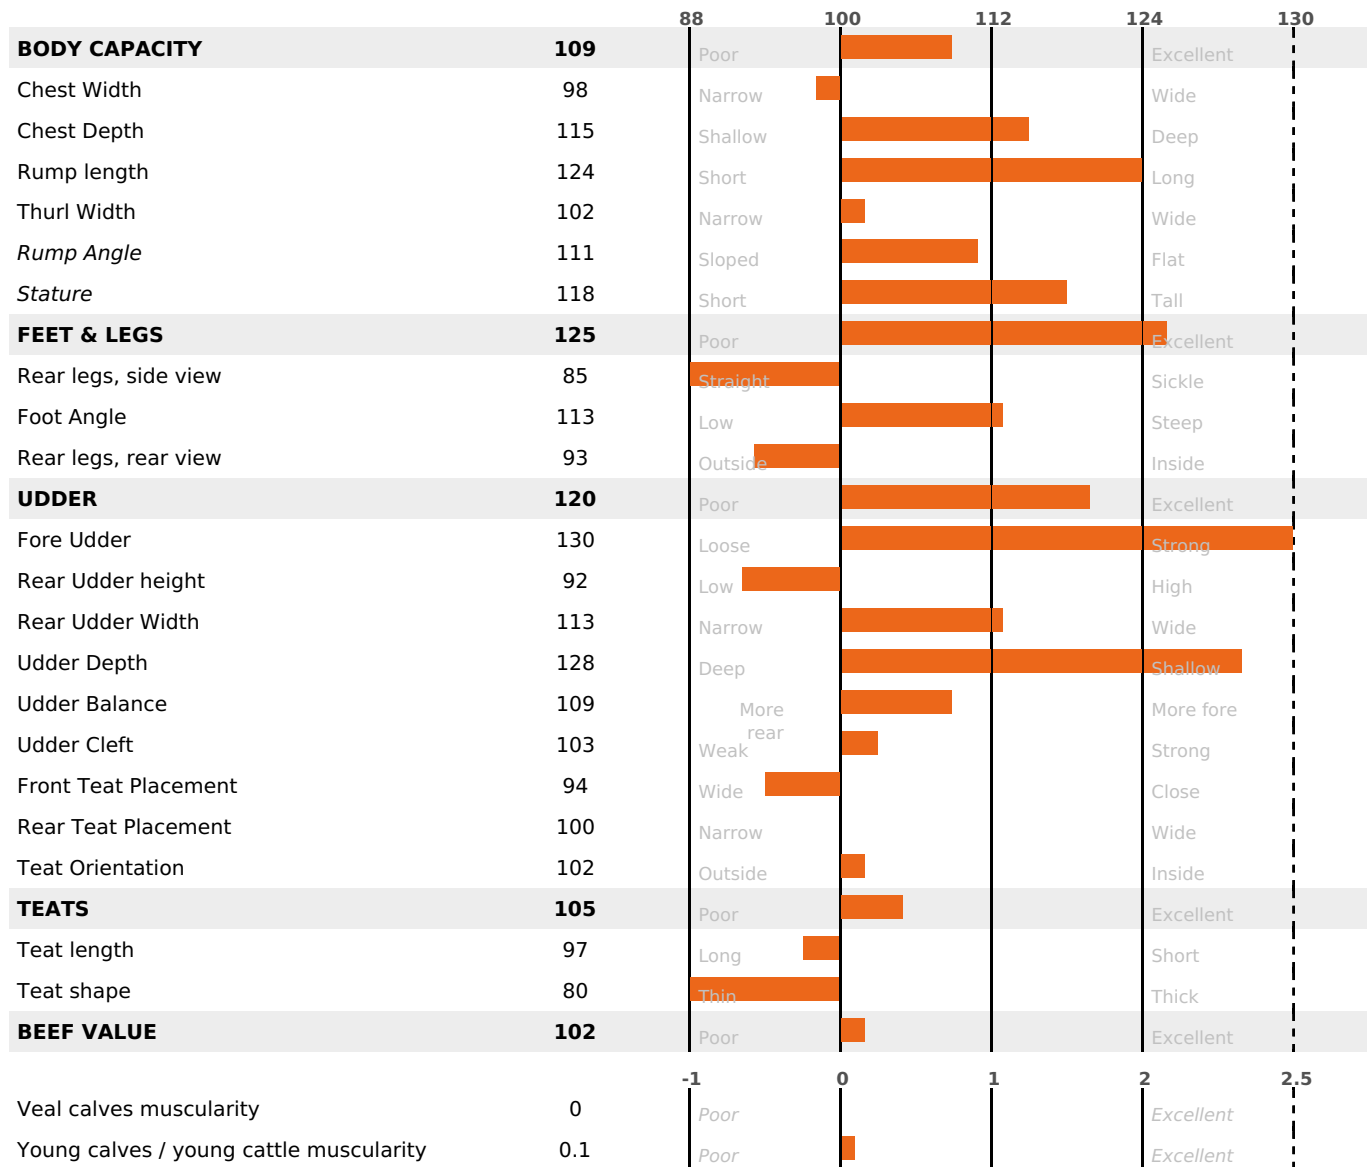

Milk Synthesis **+53**

daughter(s) - Herd(s) - **Rel. 77%**

MILK	PROT. (KG)	FAT (KG)	PROT. (%)	FAT (%)	DIGER	K-CAS	B-CAS
+903	+43	+44	+0.2	+0.15	0.8	BB	A2A2

FUNCTIONAL

MILCA : MIF / MTCP : MTF

MTETR : MTRF

CALV. EASE	D. CALV. EASE	CALF VIT	D. CALF VIT.
95	95	95	95

HEALTH

NEW

daughter(s) - Herd(s) - **Reliability 67**

FR 8577578750 - N° 97699
 BREEDER : GAEC LE GAZON FORGERIT
 DAM : NATACHA
 2-303 11487KG 37,1 35,5