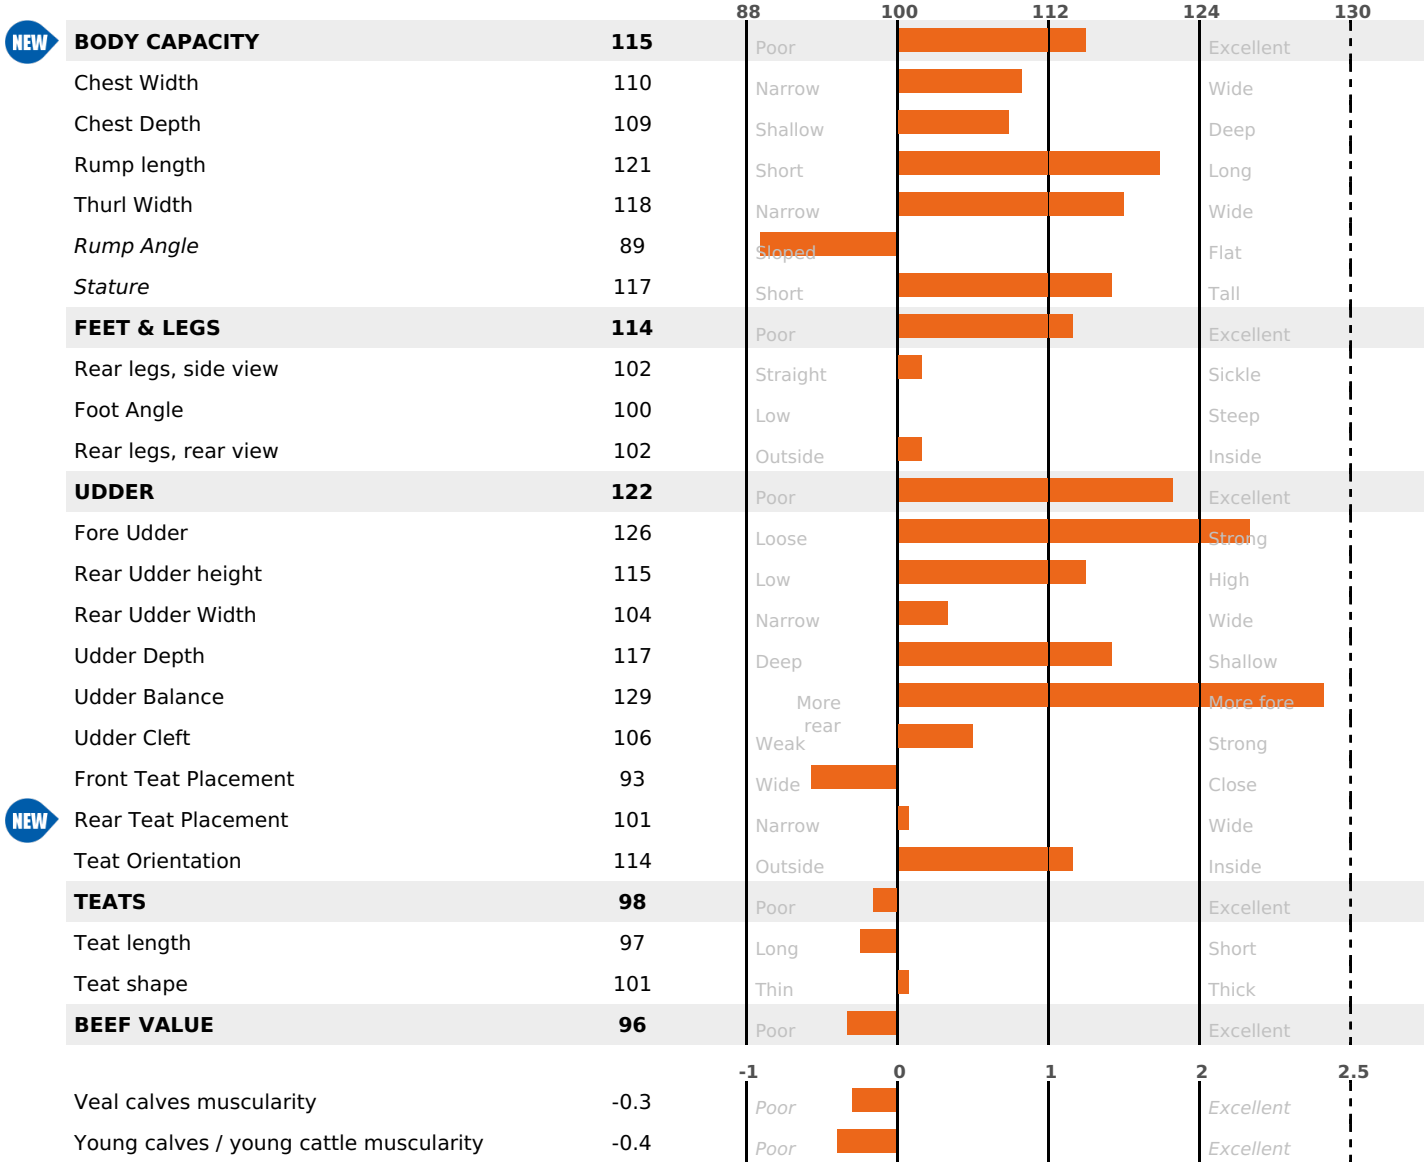

Milk Synthesis **+69**

daughter(s) - Herd(s) - **Rel. 76%**

MILK	PROT. (KG)	FAT (KG)	PROT. (%)	FAT (%)	DIGER	K-CAS	B-CAS
+1353	+58	+54	+0.22	-0.03	-1.2	BB	A2A2

FUNCTIONAL

MILCA : MIF / MTCP : MTC

MTETR : MTRF

CALV. EASE	D. CALV. EASE	CALF VIT	D. CALF VIT.
94	95	95	95

HEALTH & REPRODUCTION

NEW

daughter(s) - Herd(s) - **Reliability 64**

FR 2223641060 - N° 98285
 BREEDER : GAEC HAMON LES ESSARTS
 DAM : NOBLESSE
 1-305 9714KG 43,3 36,6