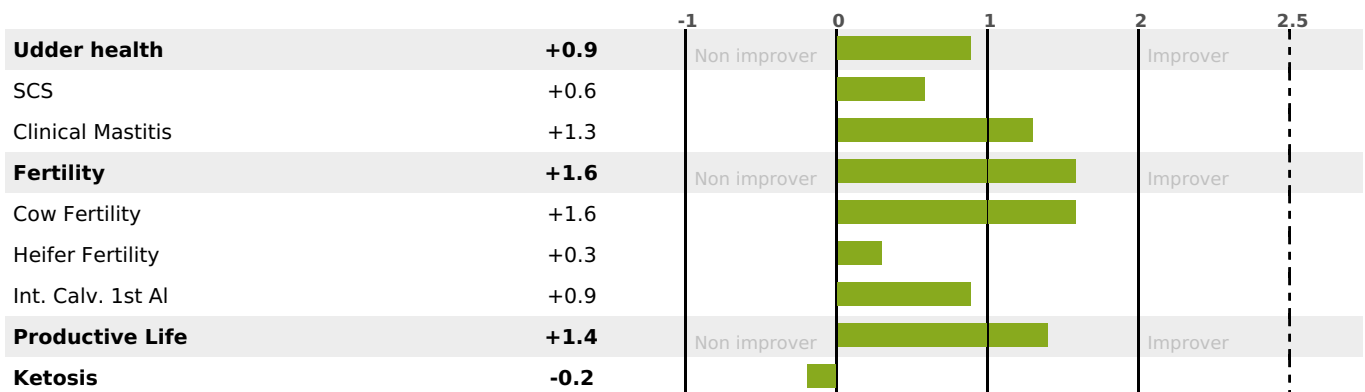

Milk Synthesis **+69**

daughter(s) - Herd(s) - **Rel. 76%**

MILK	PROT. (KG)	FAT (KG)	PROT. (%)	FAT (%)	DIGER	K-CAS	B-CAS
+1353	+58	+54	+0.22	-0.03	-1.2	BB	A2A2

FUNCTIONAL

MILCA : MIF / MTCP : MTC

MTETR : MTRF

CALV. EASE	D. CALV. EASE	CALF VIT	D. CALF VIT.
94	95	95	95

HEALTH & REPRODUCTION

NEW

daughter(s) - Herd(s) - **Reliability 64**

FR 2223641060 - N° 98285
 BREEDER : GAEC HAMON LES ESSARTS
 DAM : NOBLESSE
 1-305 9714KG 43,3 36,6