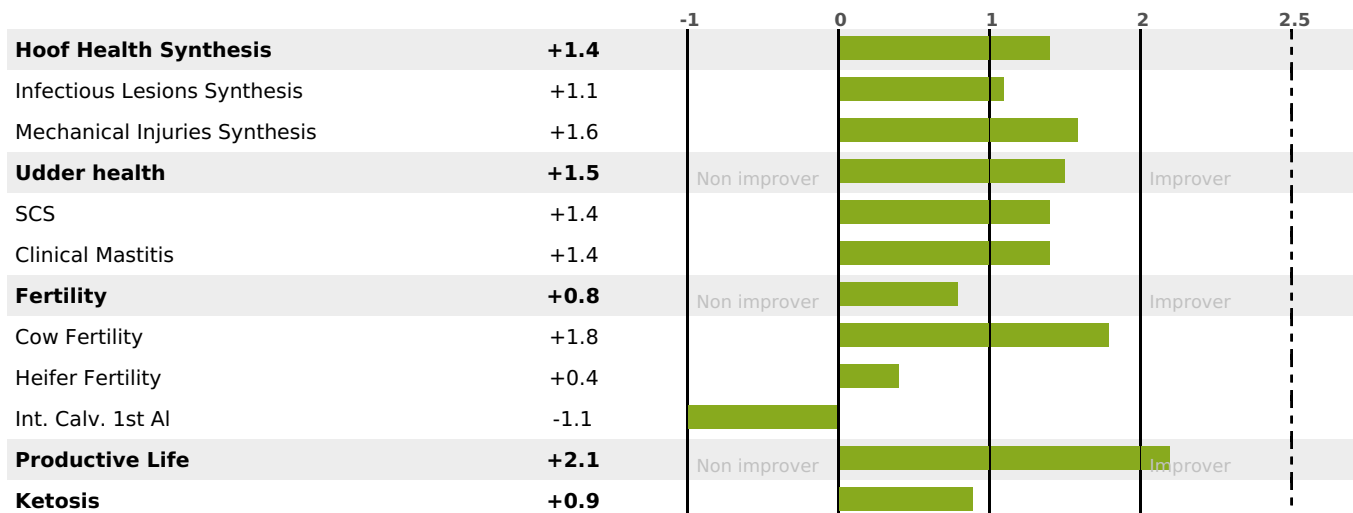

MTETR : MTRF

CALV. EASE	D. CALV. EASE	CALF VIT	D. CALF VIT.
95	89	95	95

HEALTH

3.4

NEW

daughter(s) - Herd(s) - **Reliability 67**

FR 7041104299 - N° 98299
 BREEDER : EARL DES LOCHERES
 DAM : NUPZIE
 2-280 9082KG 35,2 33,9