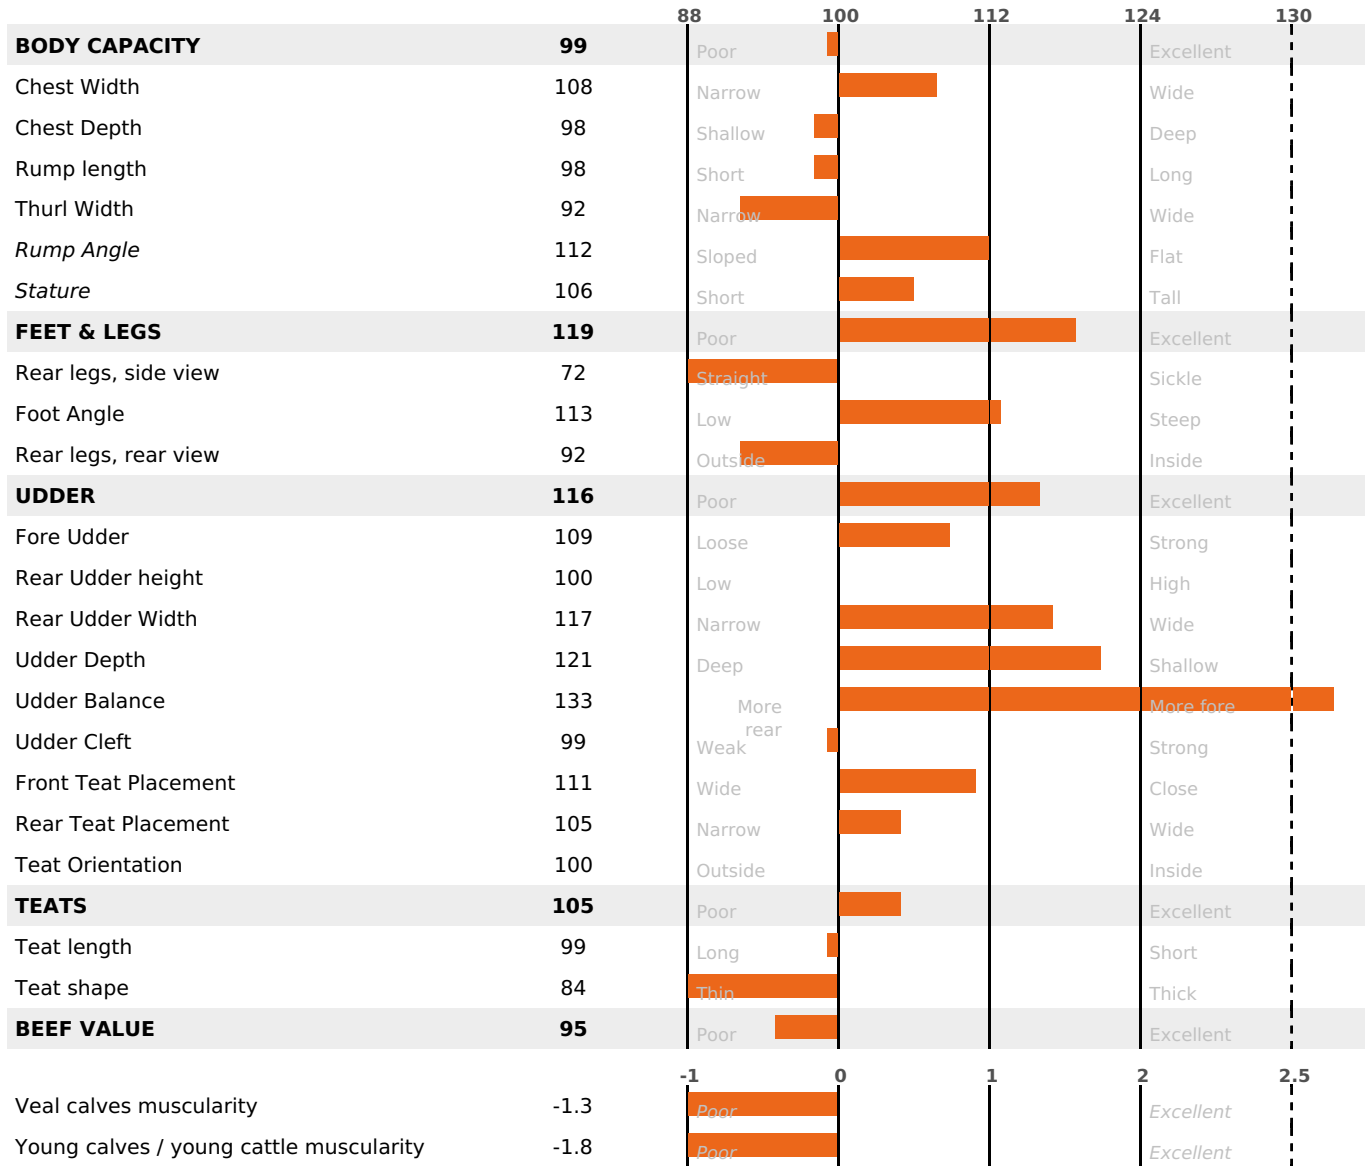

GRAZING

PRODUCTION

Milk Synthesis **+53**

daughter(s) - Herd(s) - **Rel. 77%**

MILK	PROT. (KG)	FAT (KG)	PROT. (%)	FAT (%)	DIGER	K-CAS	B-CAS
+1483	+46	+47	-0.06	-0.24	1.9	AB	A1A2

FUNCTIONAL

MILCA : MIF / MTCP : MTF

MTETR : MTRF

CALV. EASE	D. CALV. EASE	CALF VIT	D. CALF VIT.
95	89	95	95

HEALTH

3.4

NEW

daughter(s) - Herd(s) - **Reliability 67**

FR 7041104299 - N° 98299
 BREEDER : EARL DES LOCHERES
 DAM : NUPZIE
 2-280 9082KG 35,2 33,9