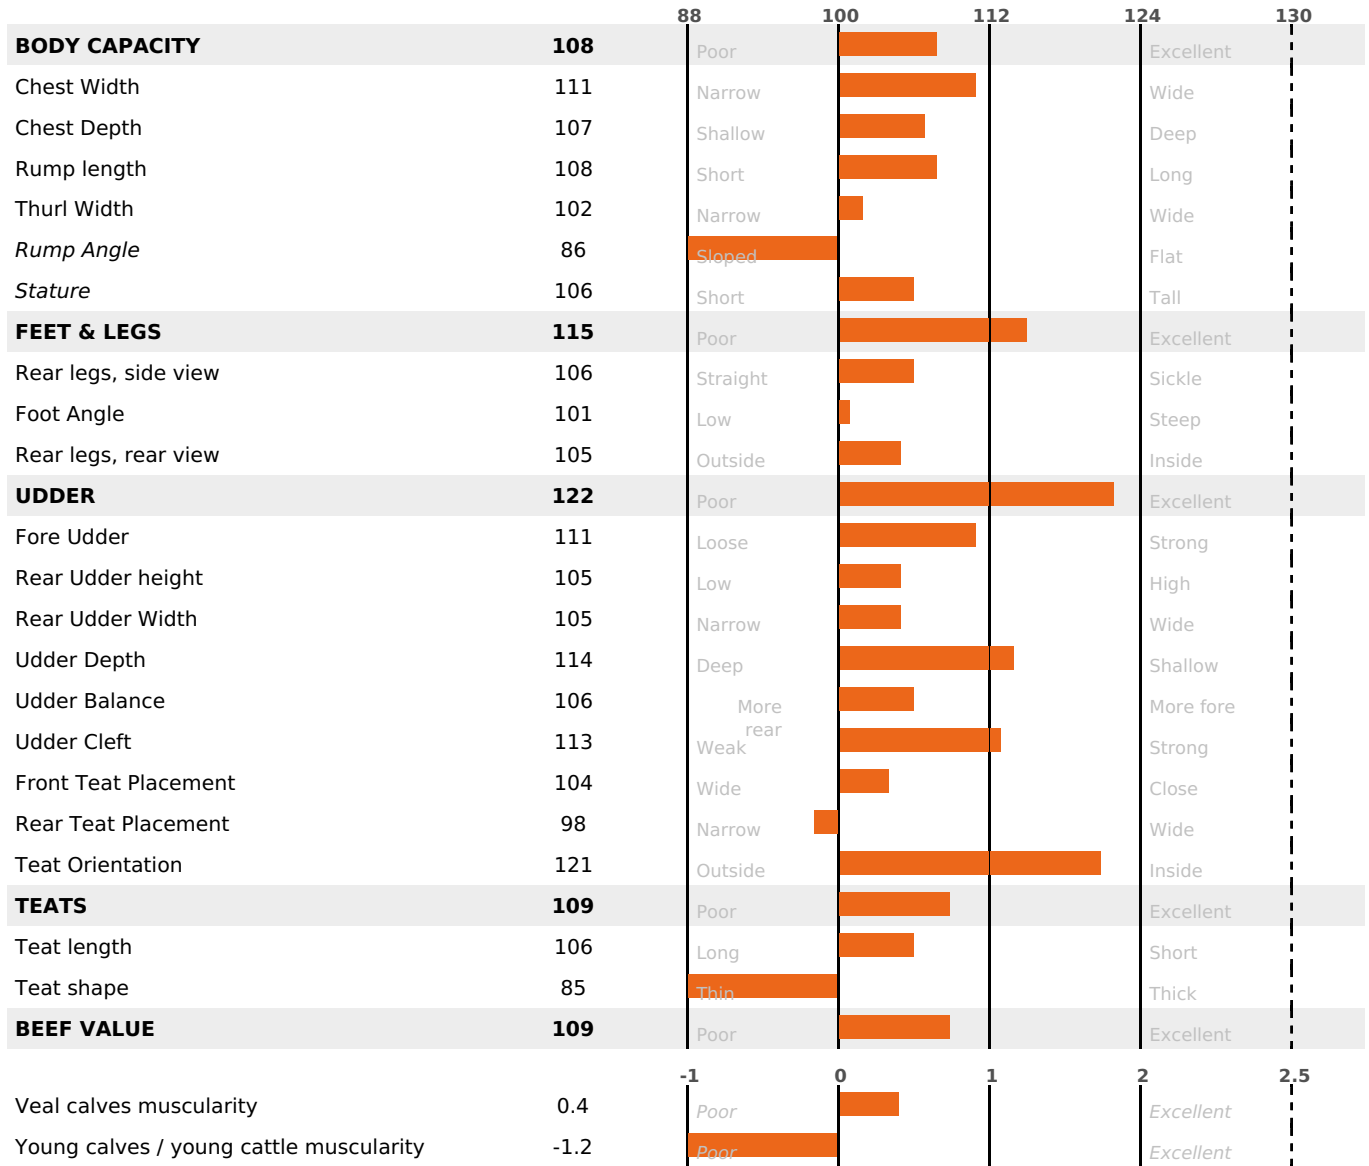

GRAZING

PRODUCTION

Milk Synthesis **+42**

daughter(s) - Herd(s) - **Rel. 76%**

MILK	PROT. (KG)	FAT (KG)	PROT. (%)	FAT (%)	DIGER	K-CAS	B-CAS
+986	+36	+35	+0.06	-0.09	-1.7	AB	A1A2

FUNCTIONAL

MILCA : MIF / MTCP : MTF

MTETR : MTRF

CALV. EASE	D. CALV. EASE	CALF VIT	D. CALF VIT.
95	95	95	95

HEALTH

3.2

NEW

daughter(s) - Herd(s) - **Reliability 66**

FR 7120200934 - N° 97274
 BREEDER : GAEC DU PETIT DOMAINE
 DAM : OGAZELLE
 1-305 7688KG 40,8 36,3