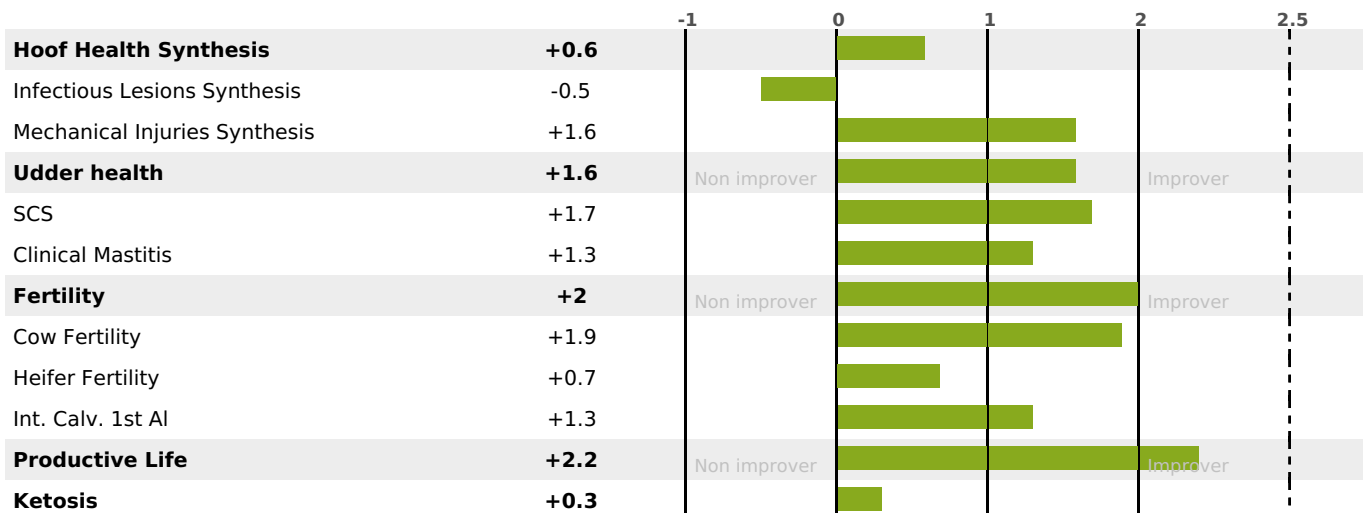

MTETR : MTRF

CALV. EASE	D. CALV. EASE	CALF VIT	D. CALF VIT.
95	95	95	95

HEALTH

3.2

NEW

daughter(s) - Herd(s) - **Reliability 66**

FR 7120200934 - N° 97274
 BREEDER : GAEC DU PETIT DOMAINE
 DAM : OGAZELLE
 1-305 7688KG 40,8 36,3